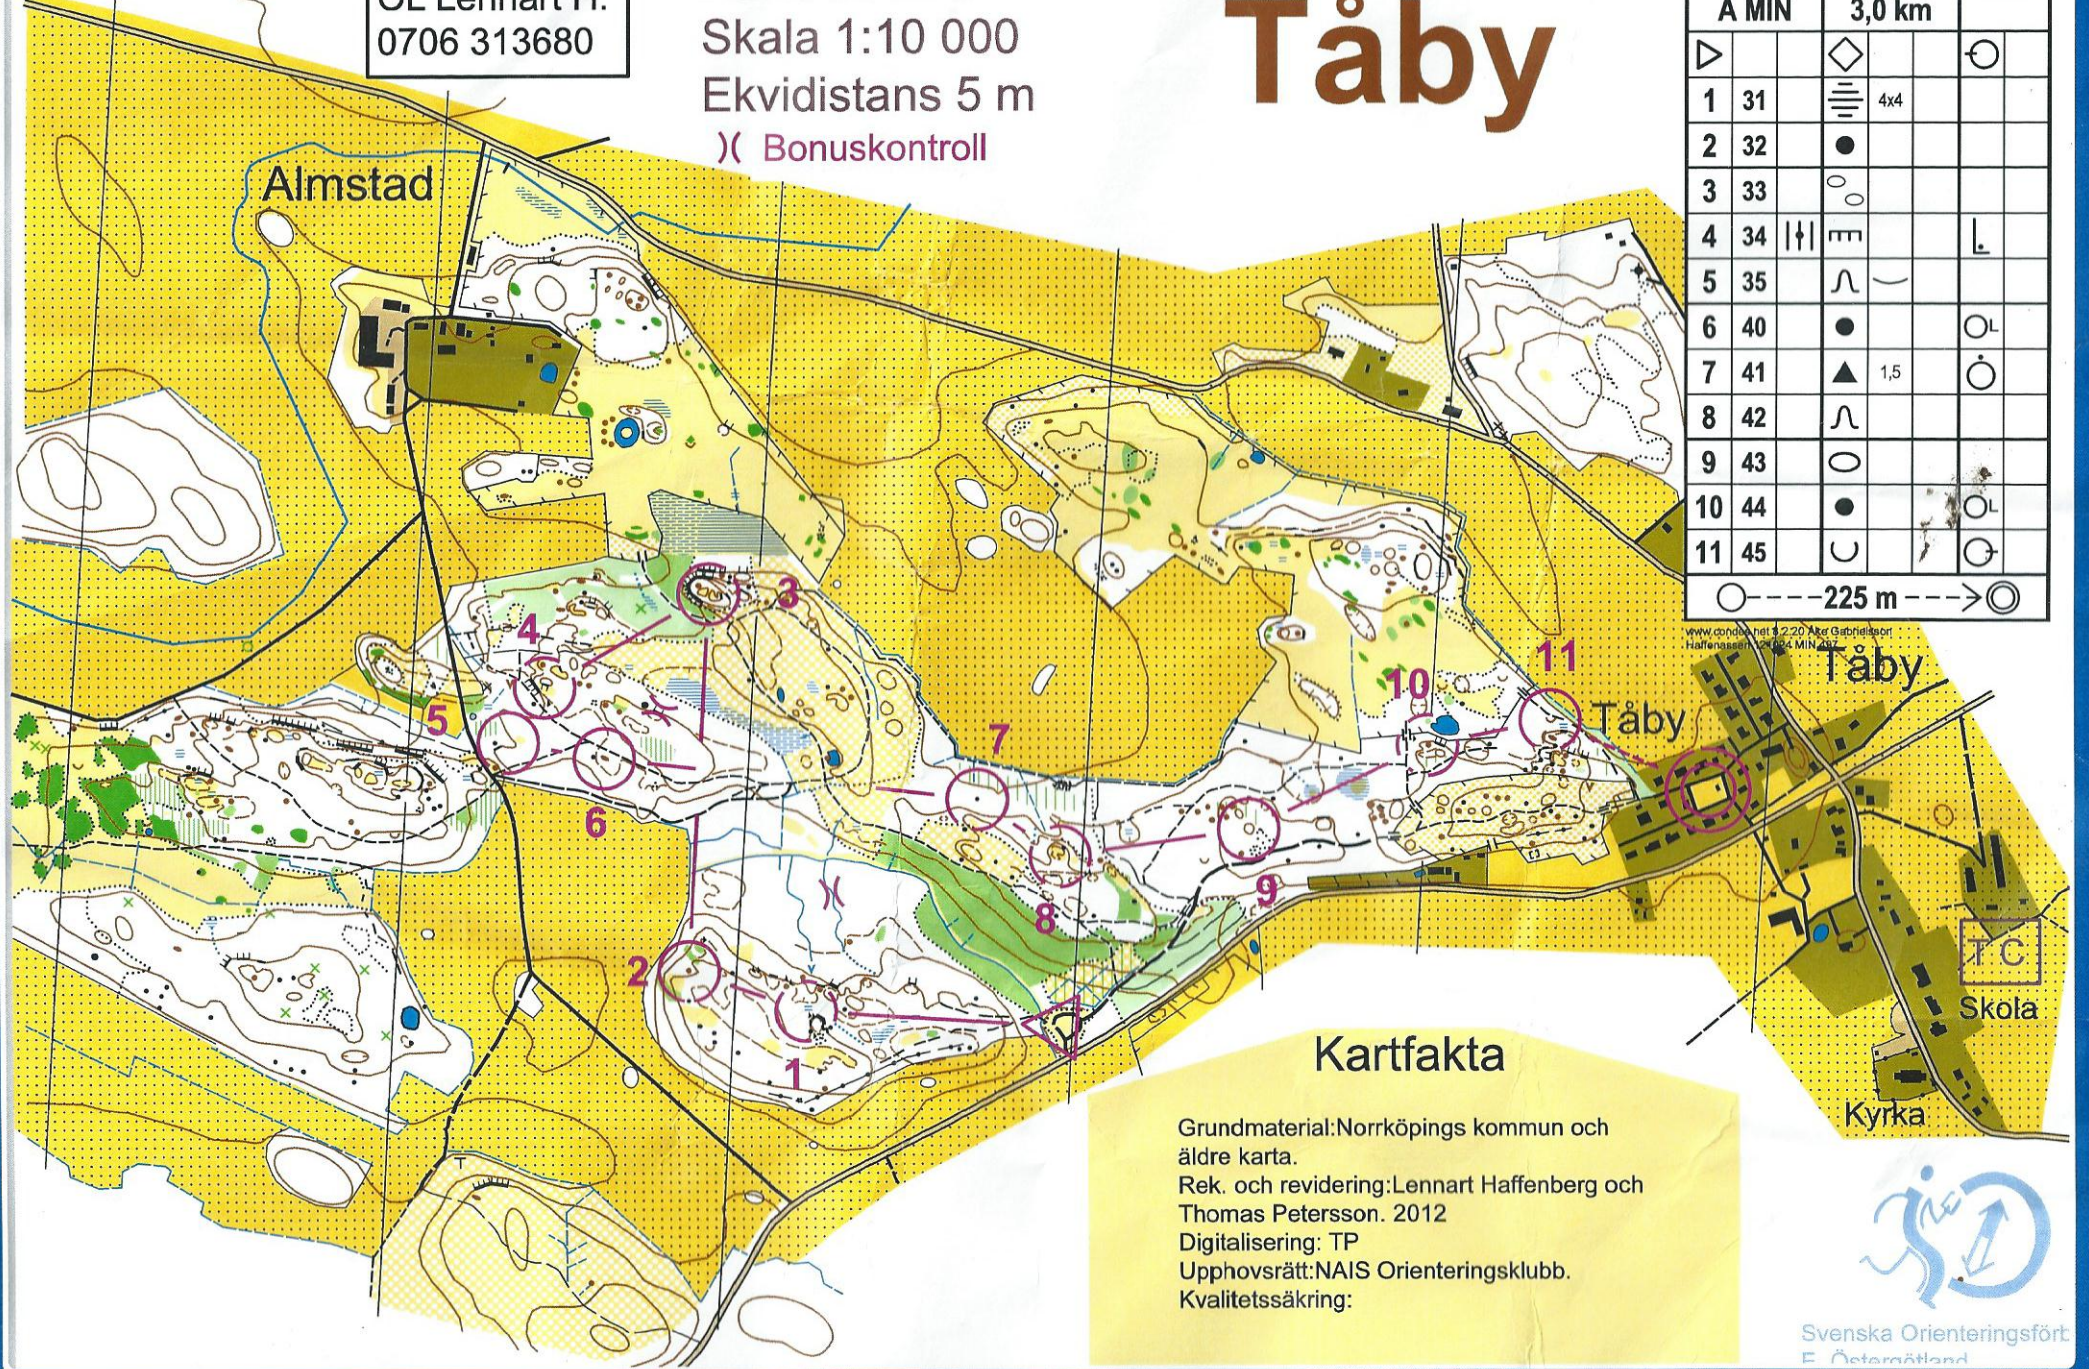

ÖL Lennart H.  
0706 313680

Karta 2012 II  
Skala 1:10 000  
Ekvidistans 5 m  
) Bonuskontroll

# Tåby

Haffenasen 121024			
A MIN		3,0 km	
▷		◇	○
1	31	≡ 4x4	
2	32	●	
3	33	○	
4	34		L
5	35	∩	
6	40	●	○L
7	41	▲ 1,5	○
8	42	∩	
9	43	○	
10	44	●	○L
11	45	∪	○

○ --- 225 m --- ○