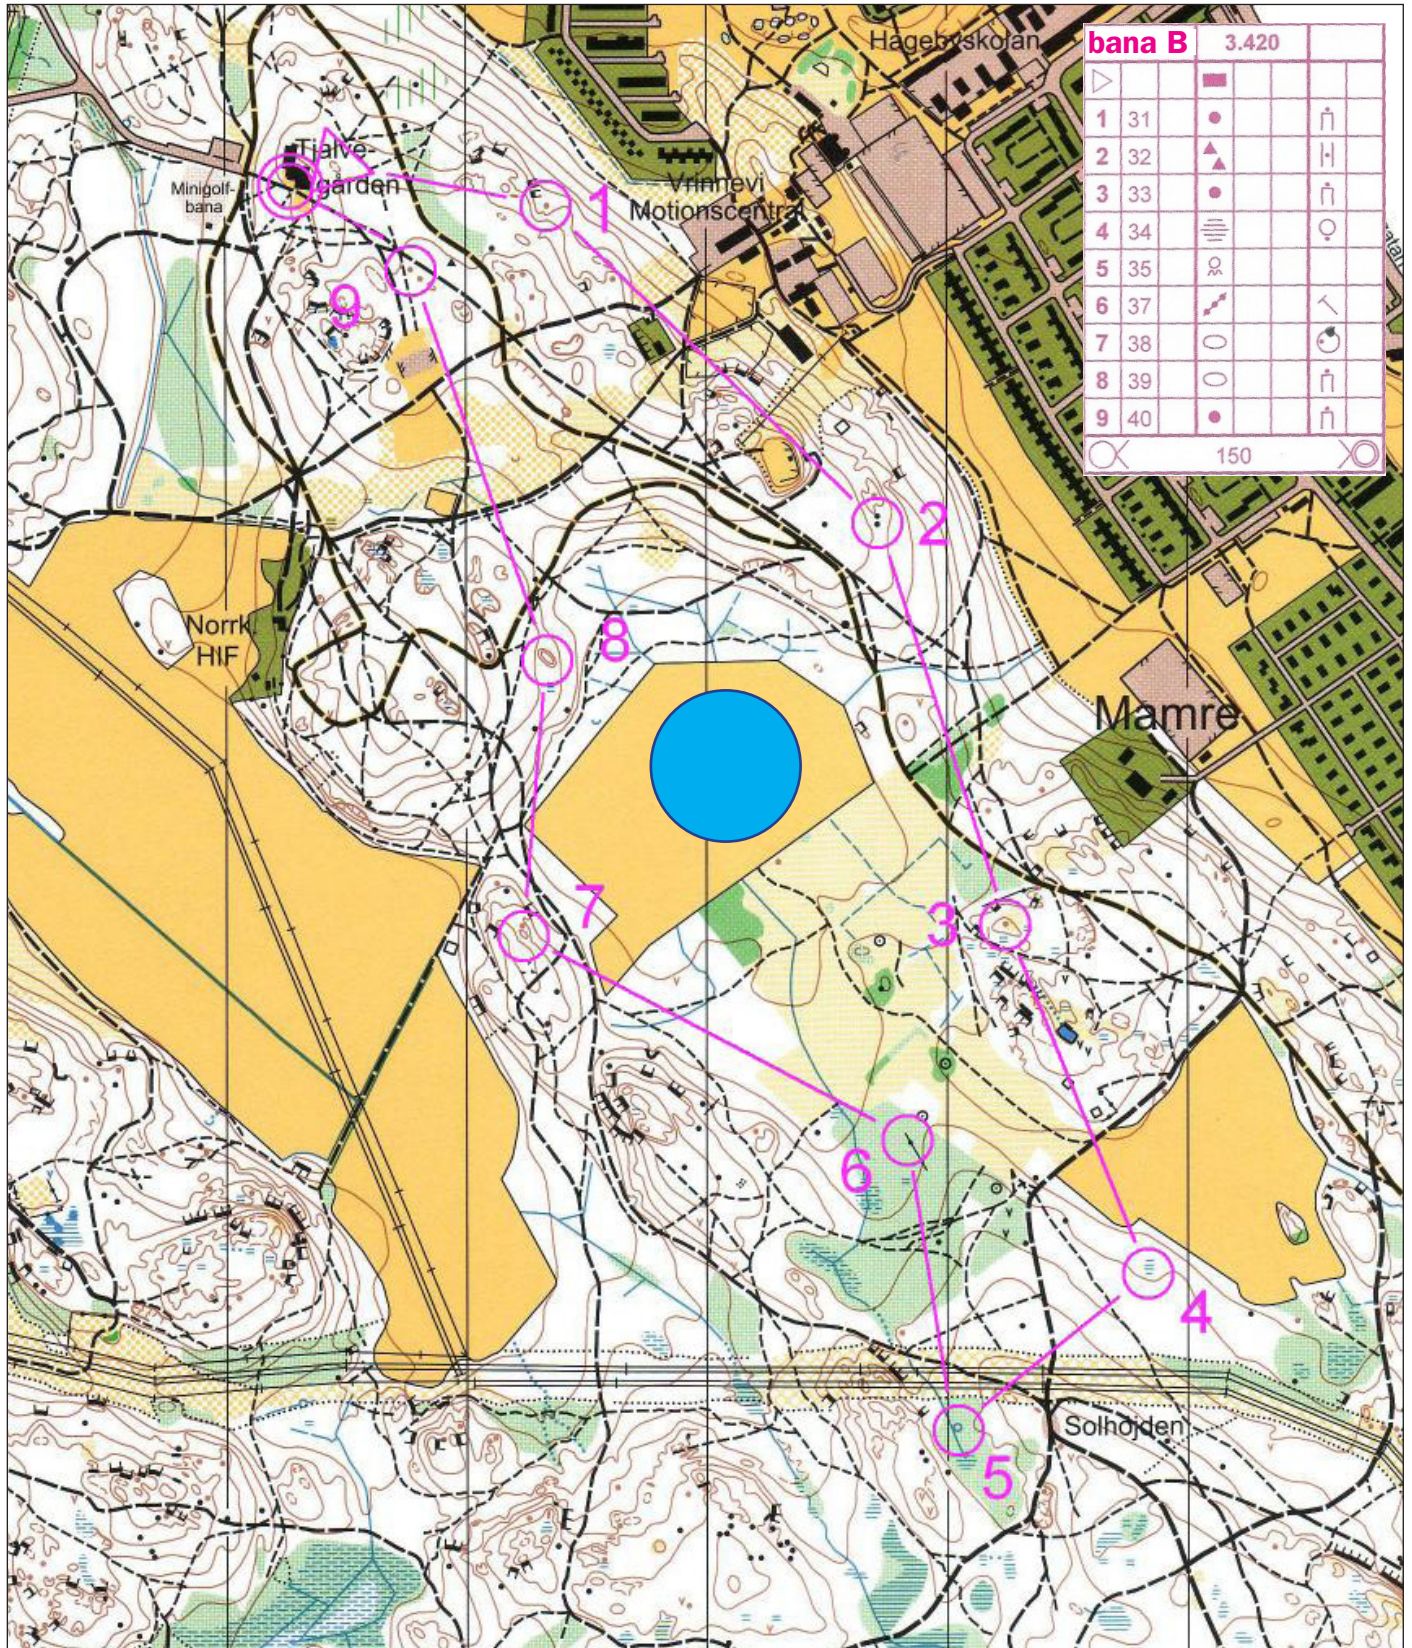

Kartorna sponsrade av

Folkbladet

Denna karta tillhör:

.....

Startid Måltid

MIN 500

B

8 december 2012

Arne-Nassen

0706-324079

Stämpla i rätt ruta - bonuskontrollerna stämplas på andra sidan, var god vänd på kartan.

1	2	3	4	5	6	7	8	9
---	---	---	---	---	---	---	---	---