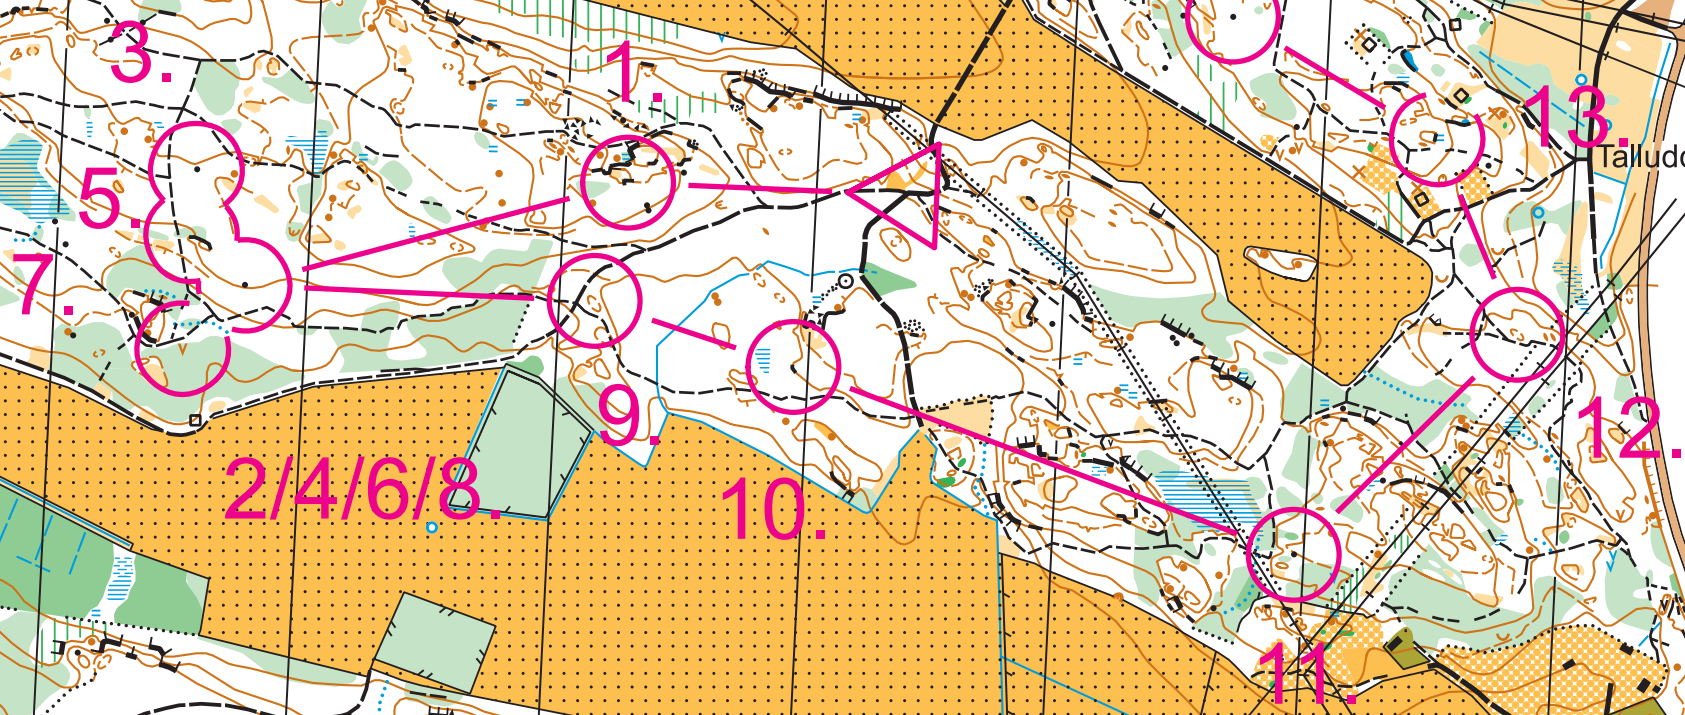

anor

Ingelsmossen

Kättsätter

Skal

Framstä
Norrköp

Norra delen
Grundmater
Revidering o
Södra delen
Grundmater
Rek. o digital
Revidering 2
Tryckning: R
Upphovsrätt
Kartförsäljni

Tälludden

Kärstorp

3.

1.

14.

15.

5.

7.

9.

10.

11.

12.

2/4/6/8.