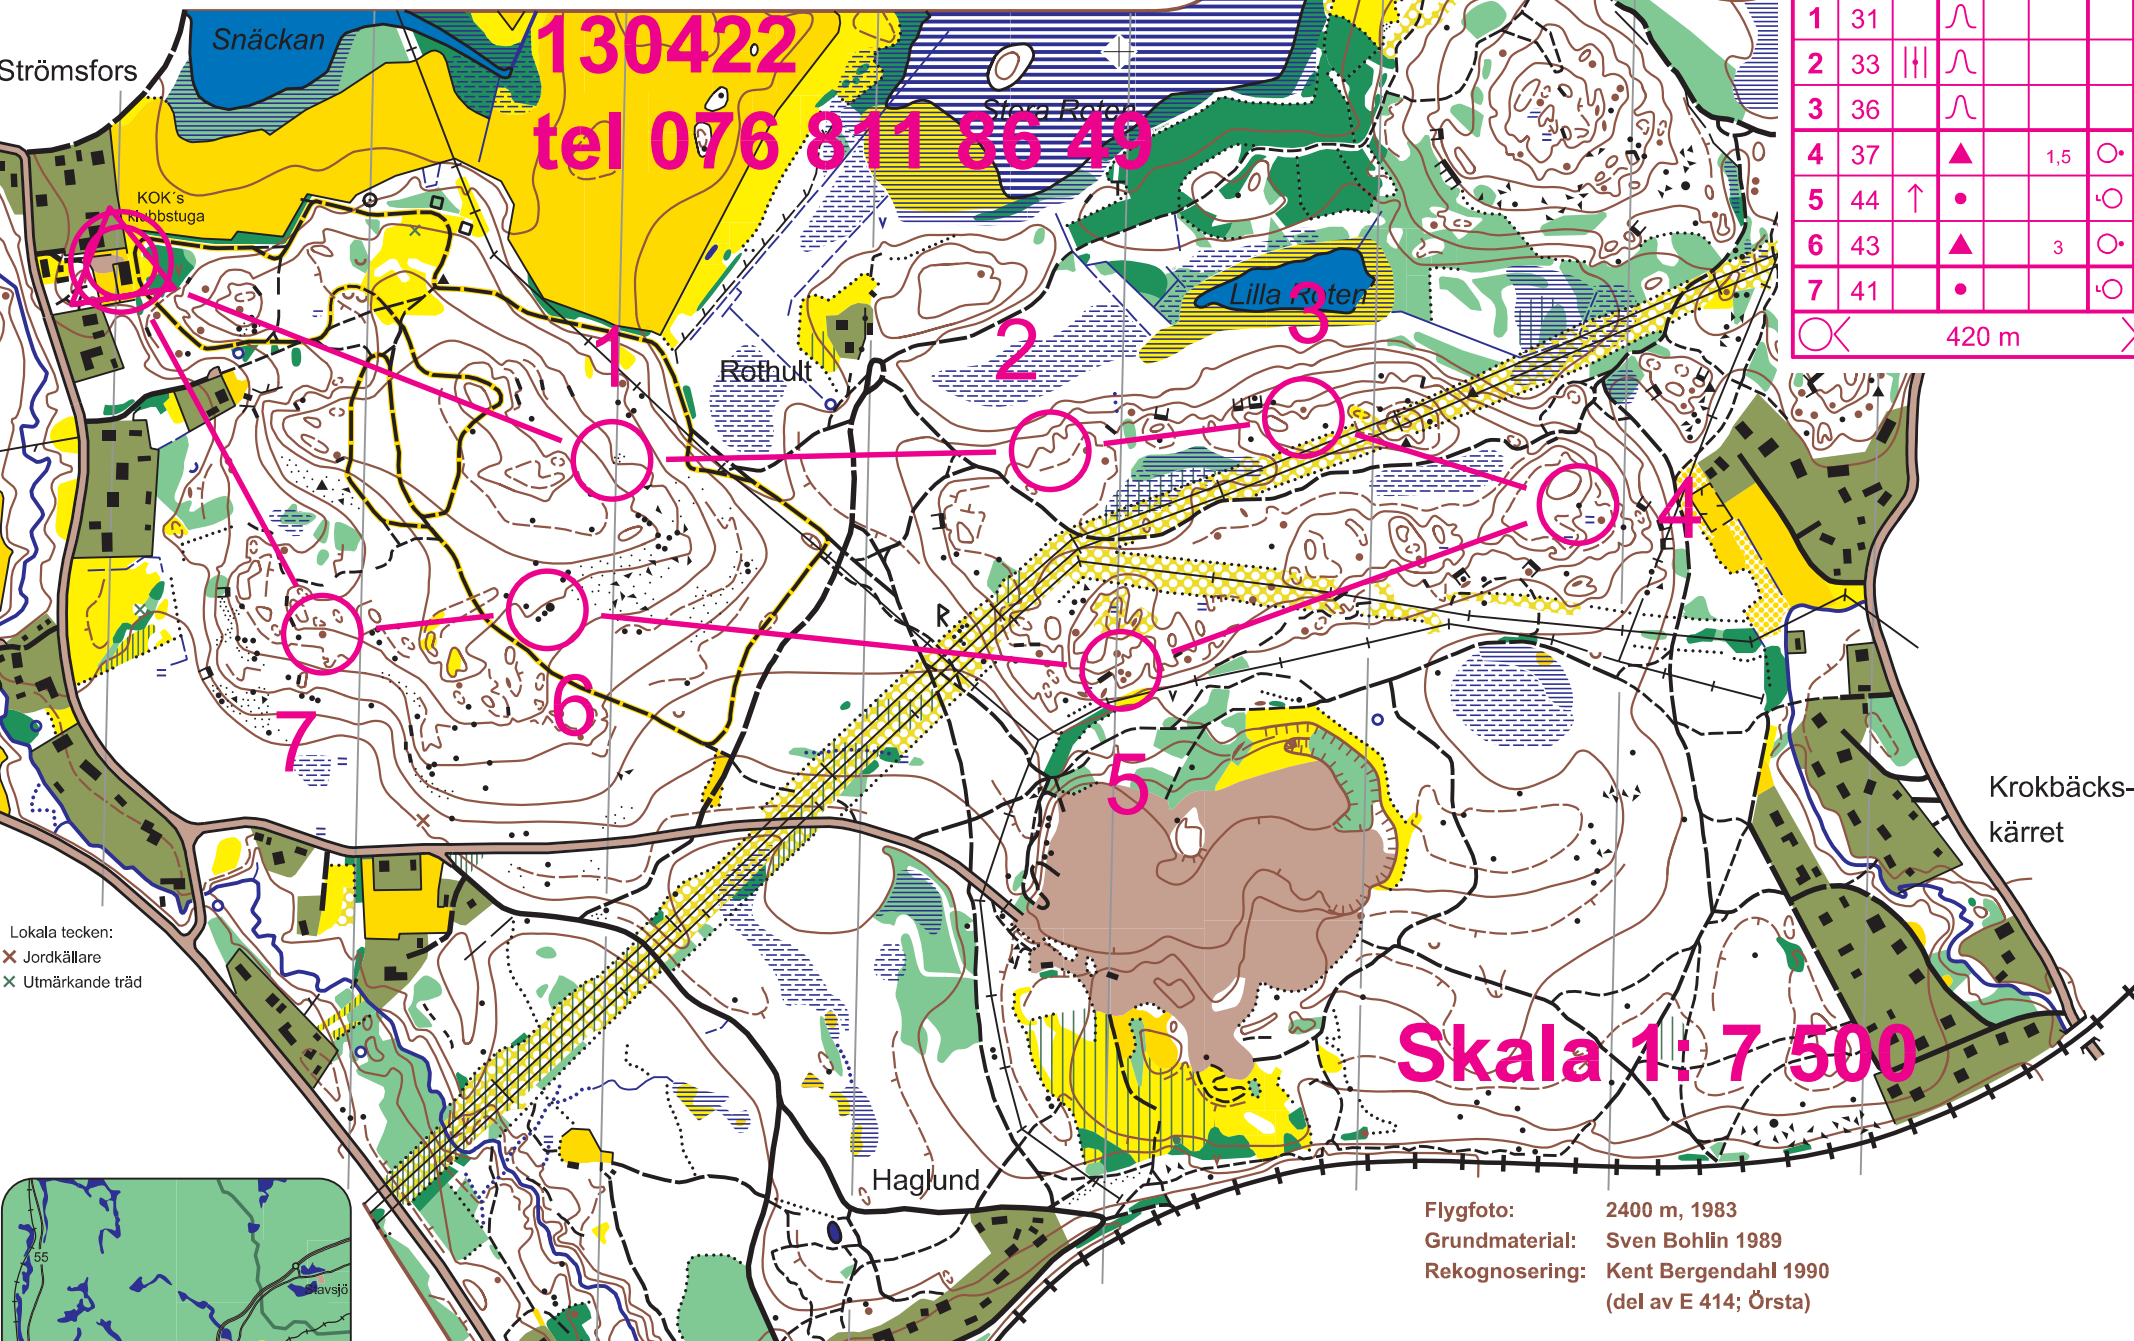

Krokeksgropen

Forsberga-nassen

Före varje arrangemang på denna karta skall enligt gällande bestämmelser, samråd ske med berörda markägare och jaktträsinnehavare. För information om vad samrådet innebär, tag kontakt med den förening som har upphovsrätten till kartan.

Svenska Orienteringsförbundet

För till Tussmötet, sade
Johan Karlsson.

Kartan godkänd i
offsettryckt form:
Svenska
Orienteringsförb
E 807 Östergötlan

Forsberga-nassen 130422

Bana A_2		3,2 km		
▷		■		○
1	31	∩		
2	33			
3	36	∩		
4	37	▲	1,5	○
5	44	↑		○
6	43	▲	3	○
7	41	●		○
○			420 m	○

130422
tel 076 811 86 49

Lokala tecken:
× Jordkällare
× Utmärkande träd

Skala 1: 7 500

Flygfoto: 2400 m, 1983
Grundmaterial: Sven Bohlin 1989
Rekognosering: Kent Bergendahl 1990
(del av E 414; Örsta)