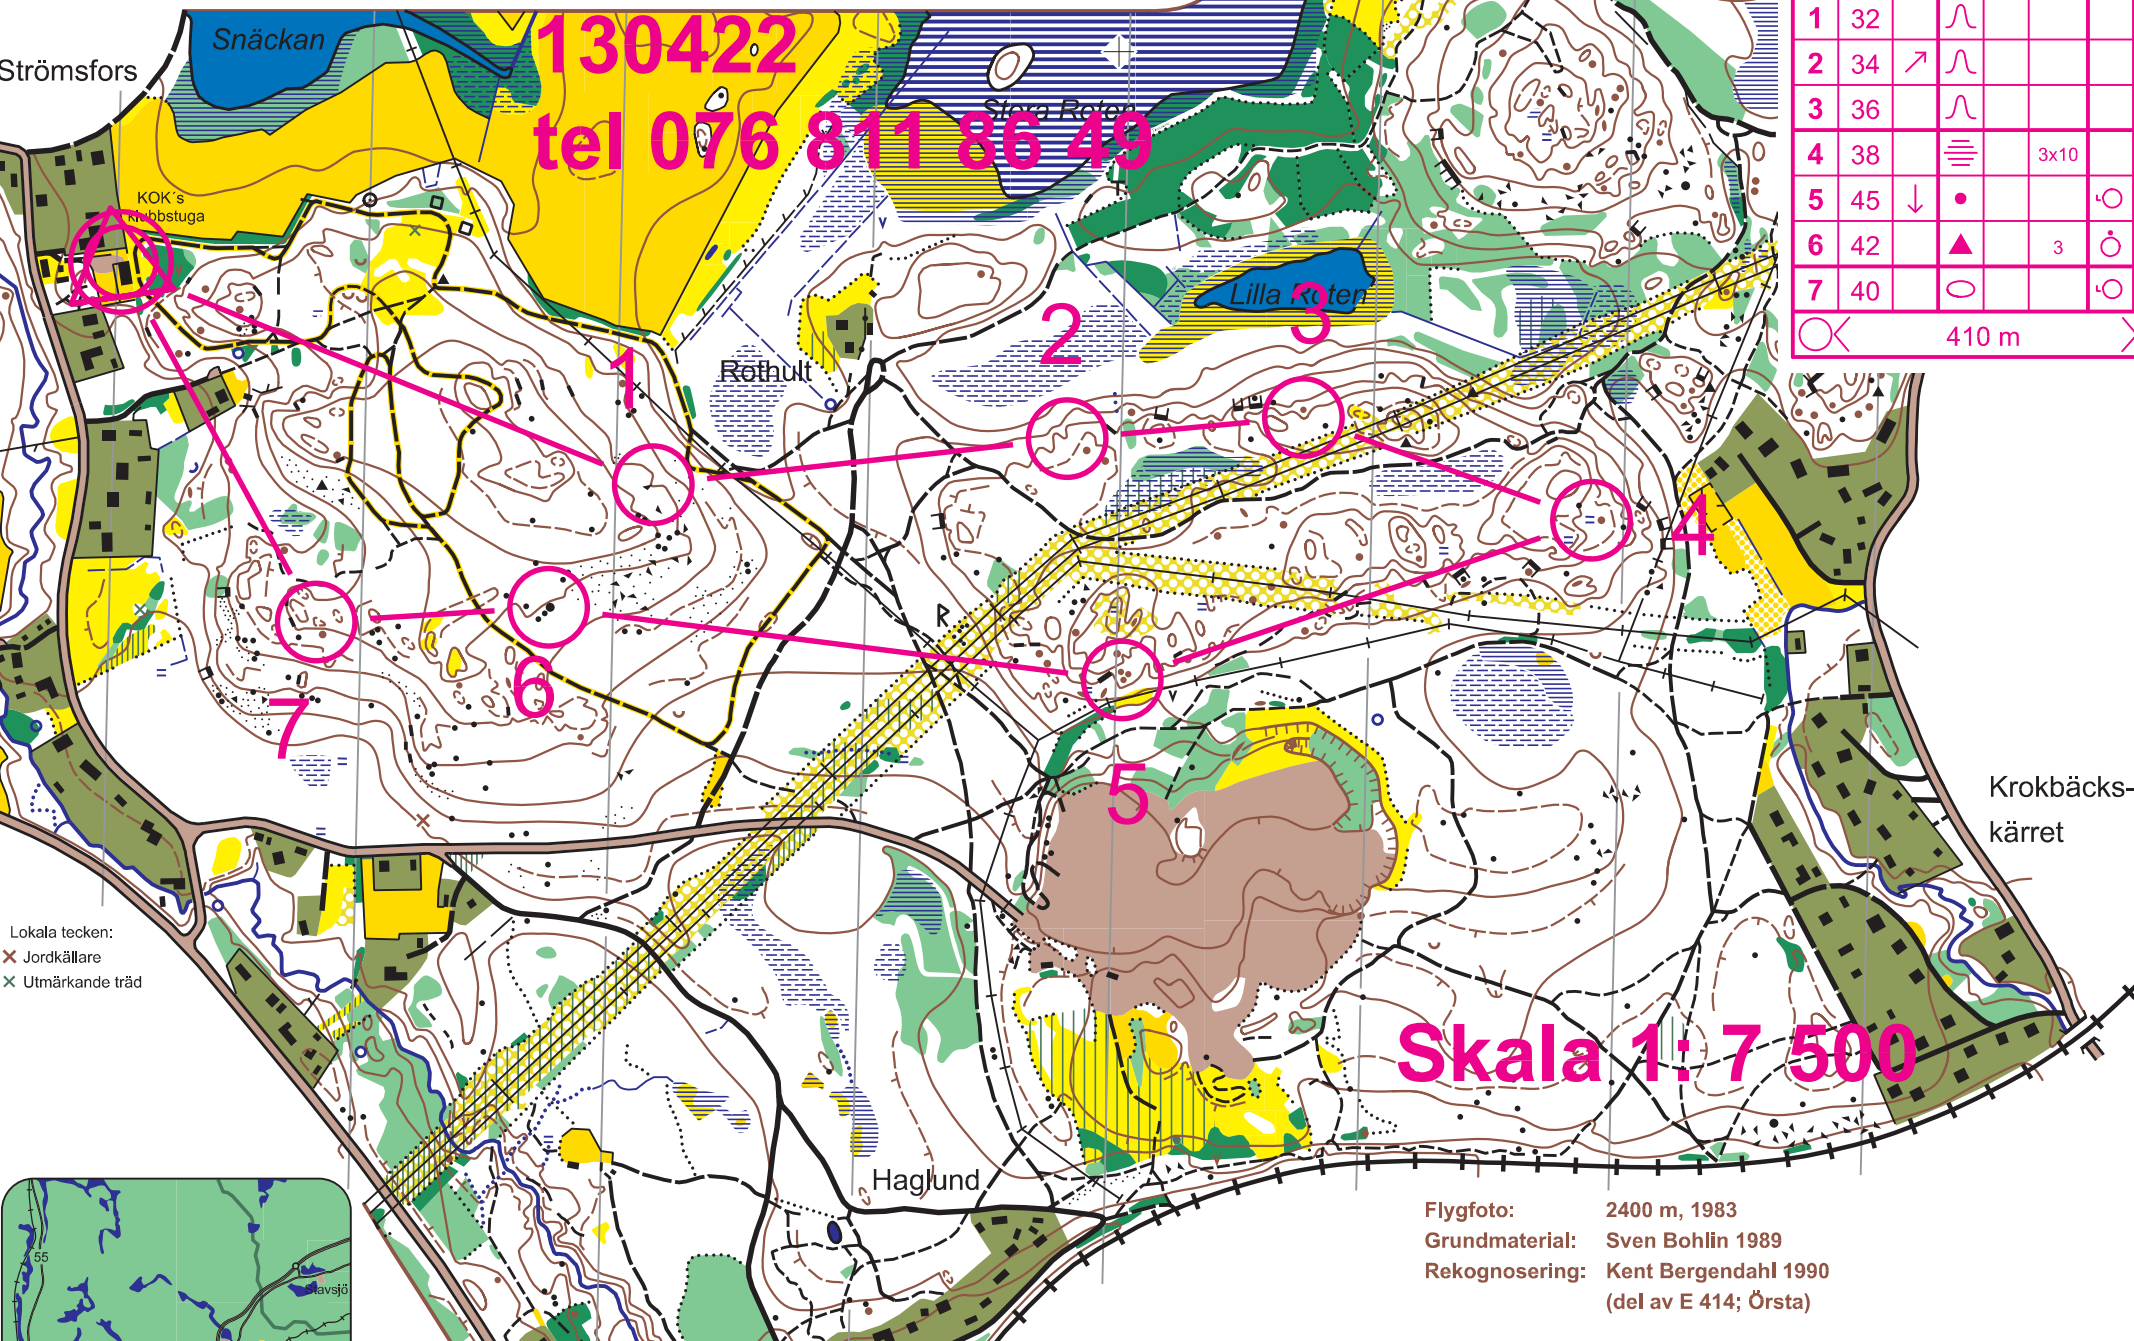

Krokeksgropen

Forsberga-nassen

130422

tel 076 811 86 49

För till Tussmötet, sade
Johan Karlsson.

Kartan godkänd i
offsettryckt form:
Svenska
Orienteringsförb
E 807 Östergötlan

Forsberga-nassen 130422

Bana A_3		3,2 km		
▷		■		○
1	32	∩		
2	34	↗		
3	36	∩		
4	38	≡	3x10	
5	45	↓	•	○
6	42	▲	3	○
7	40	○		○
○				410 m

Lokala tecken:
× Jordkällare
× Utmärkande träd

Skala 1: 7 500

Flygfoto: 2400 m, 1983
Grundmaterial: Sven Bohlin 1989
Rekognosering: Kent Bergendahl 1990
(del av E 414; Örsta)