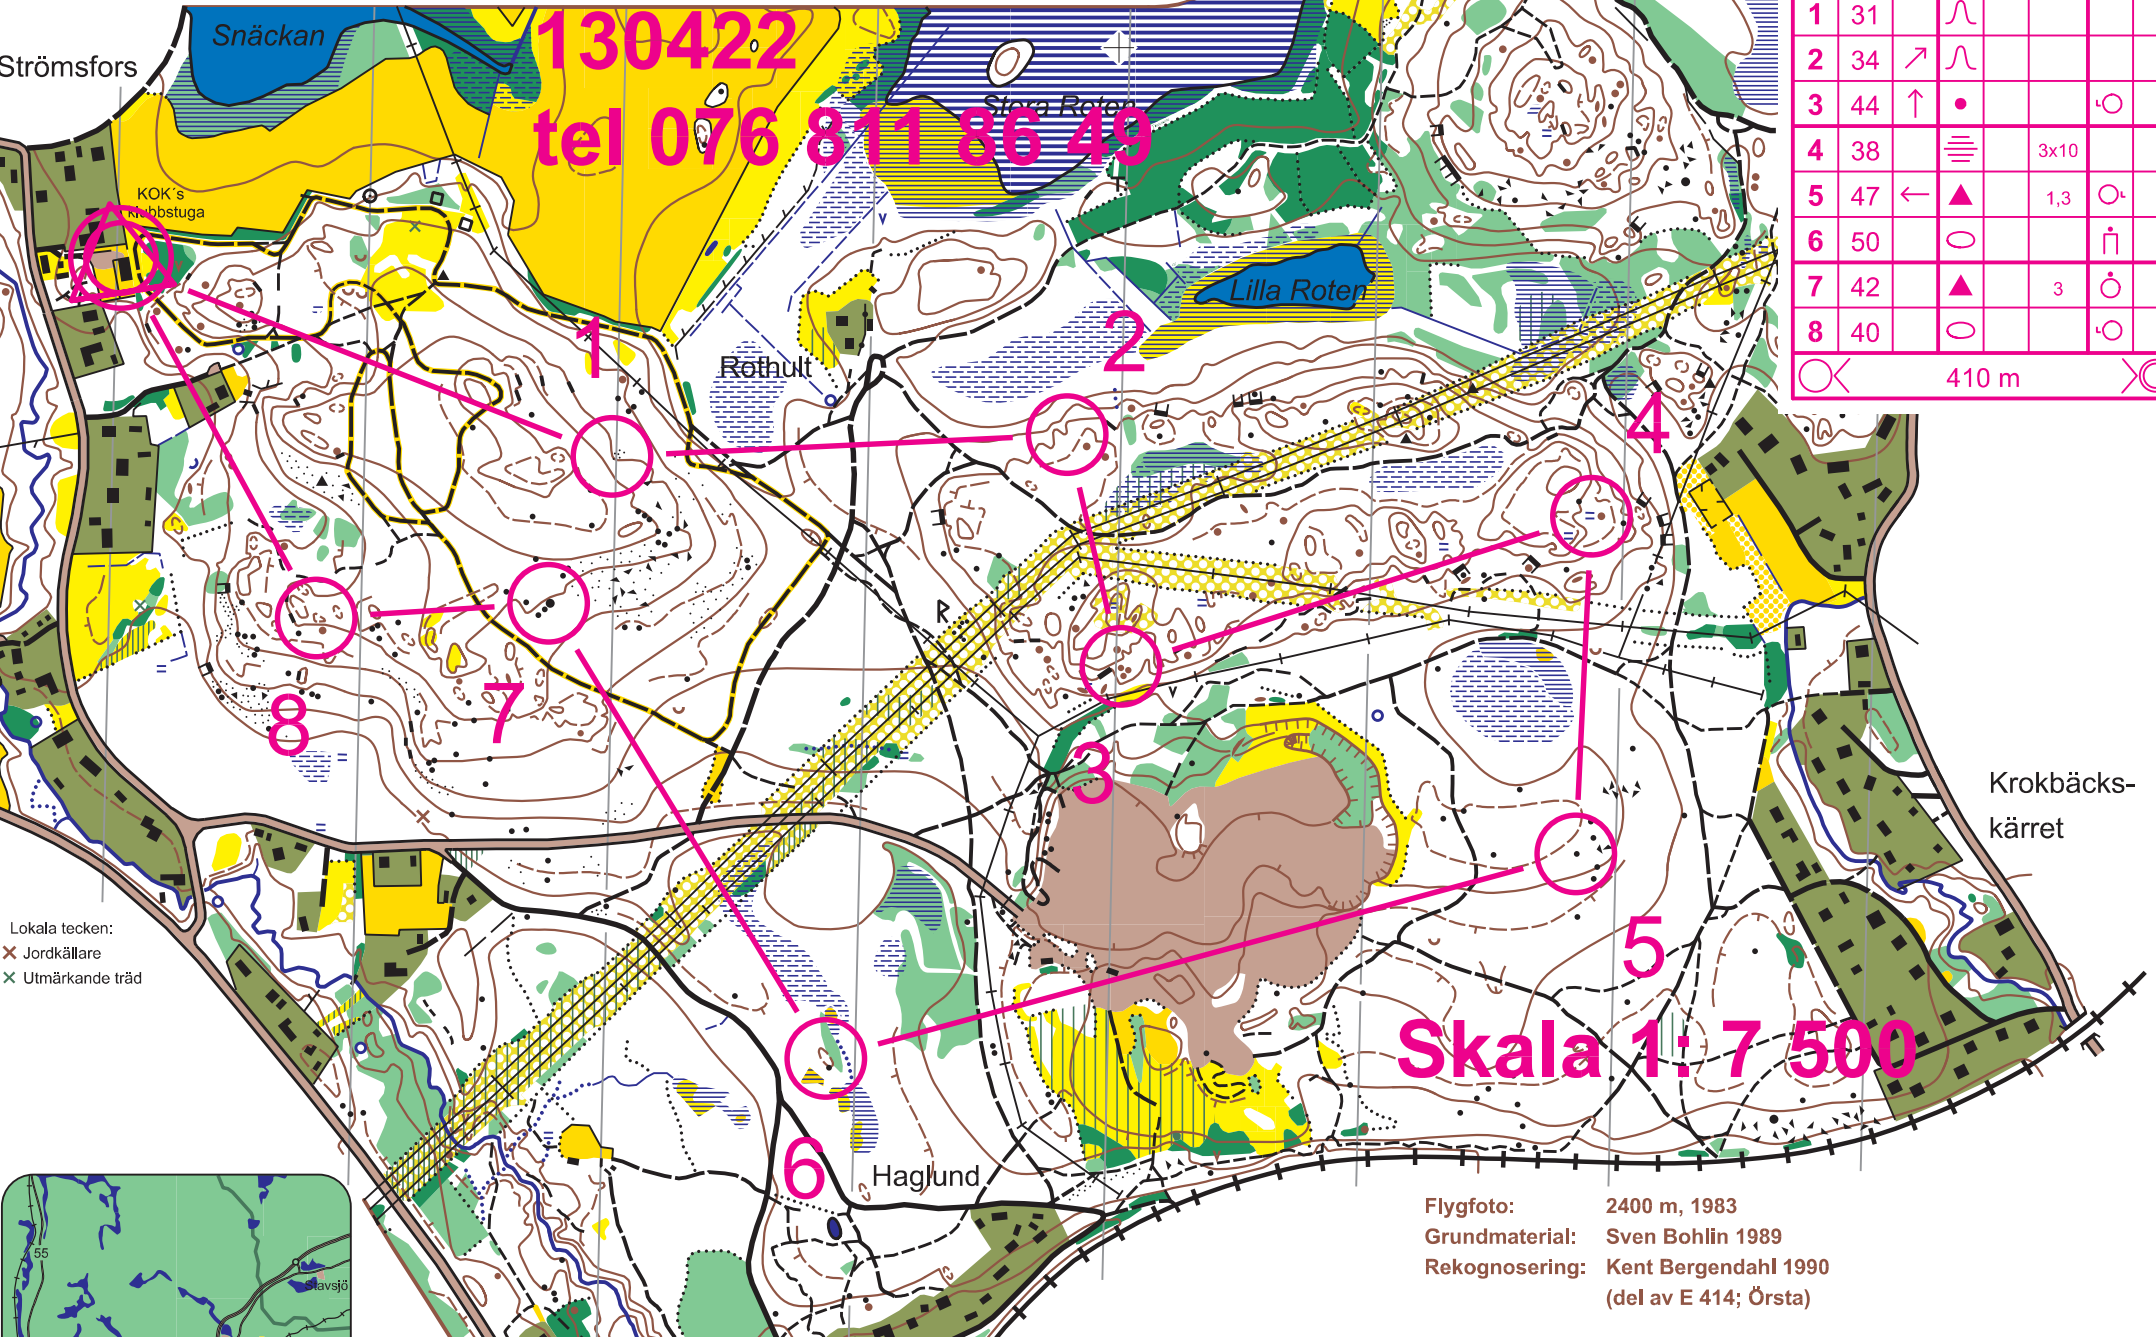

Krokeksgropen

Forsberga-nassen

130422

tel 076 811 86 49

För till Tussmötet, sade
Johan Karlsson.

Kartan godkänd i
offsettryckt form:
Svenska
Orienteringsförb.
E 807 Östergötlan

Forsberga-nassen 130422

Bana B_1		4,0 km		
▷		■		○
1	31	∩		
2	34	↗		
3	44	↑	•	○
4	38	≡	3x10	
5	47	←	▲	1,3 ○
6	50	○		∩
7	42	▲	3	○
8	40	○		○
○			410 m	○

Lokala tecken:
× Jordkällare
× Utmärkande träd

Skala 1: 7 500

Flygfoto: 2400 m, 1983
Grundmaterial: Sven Bohlin 1989
Rekognosering: Kent Bergendahl 1990
(del av E 414; Örsta)