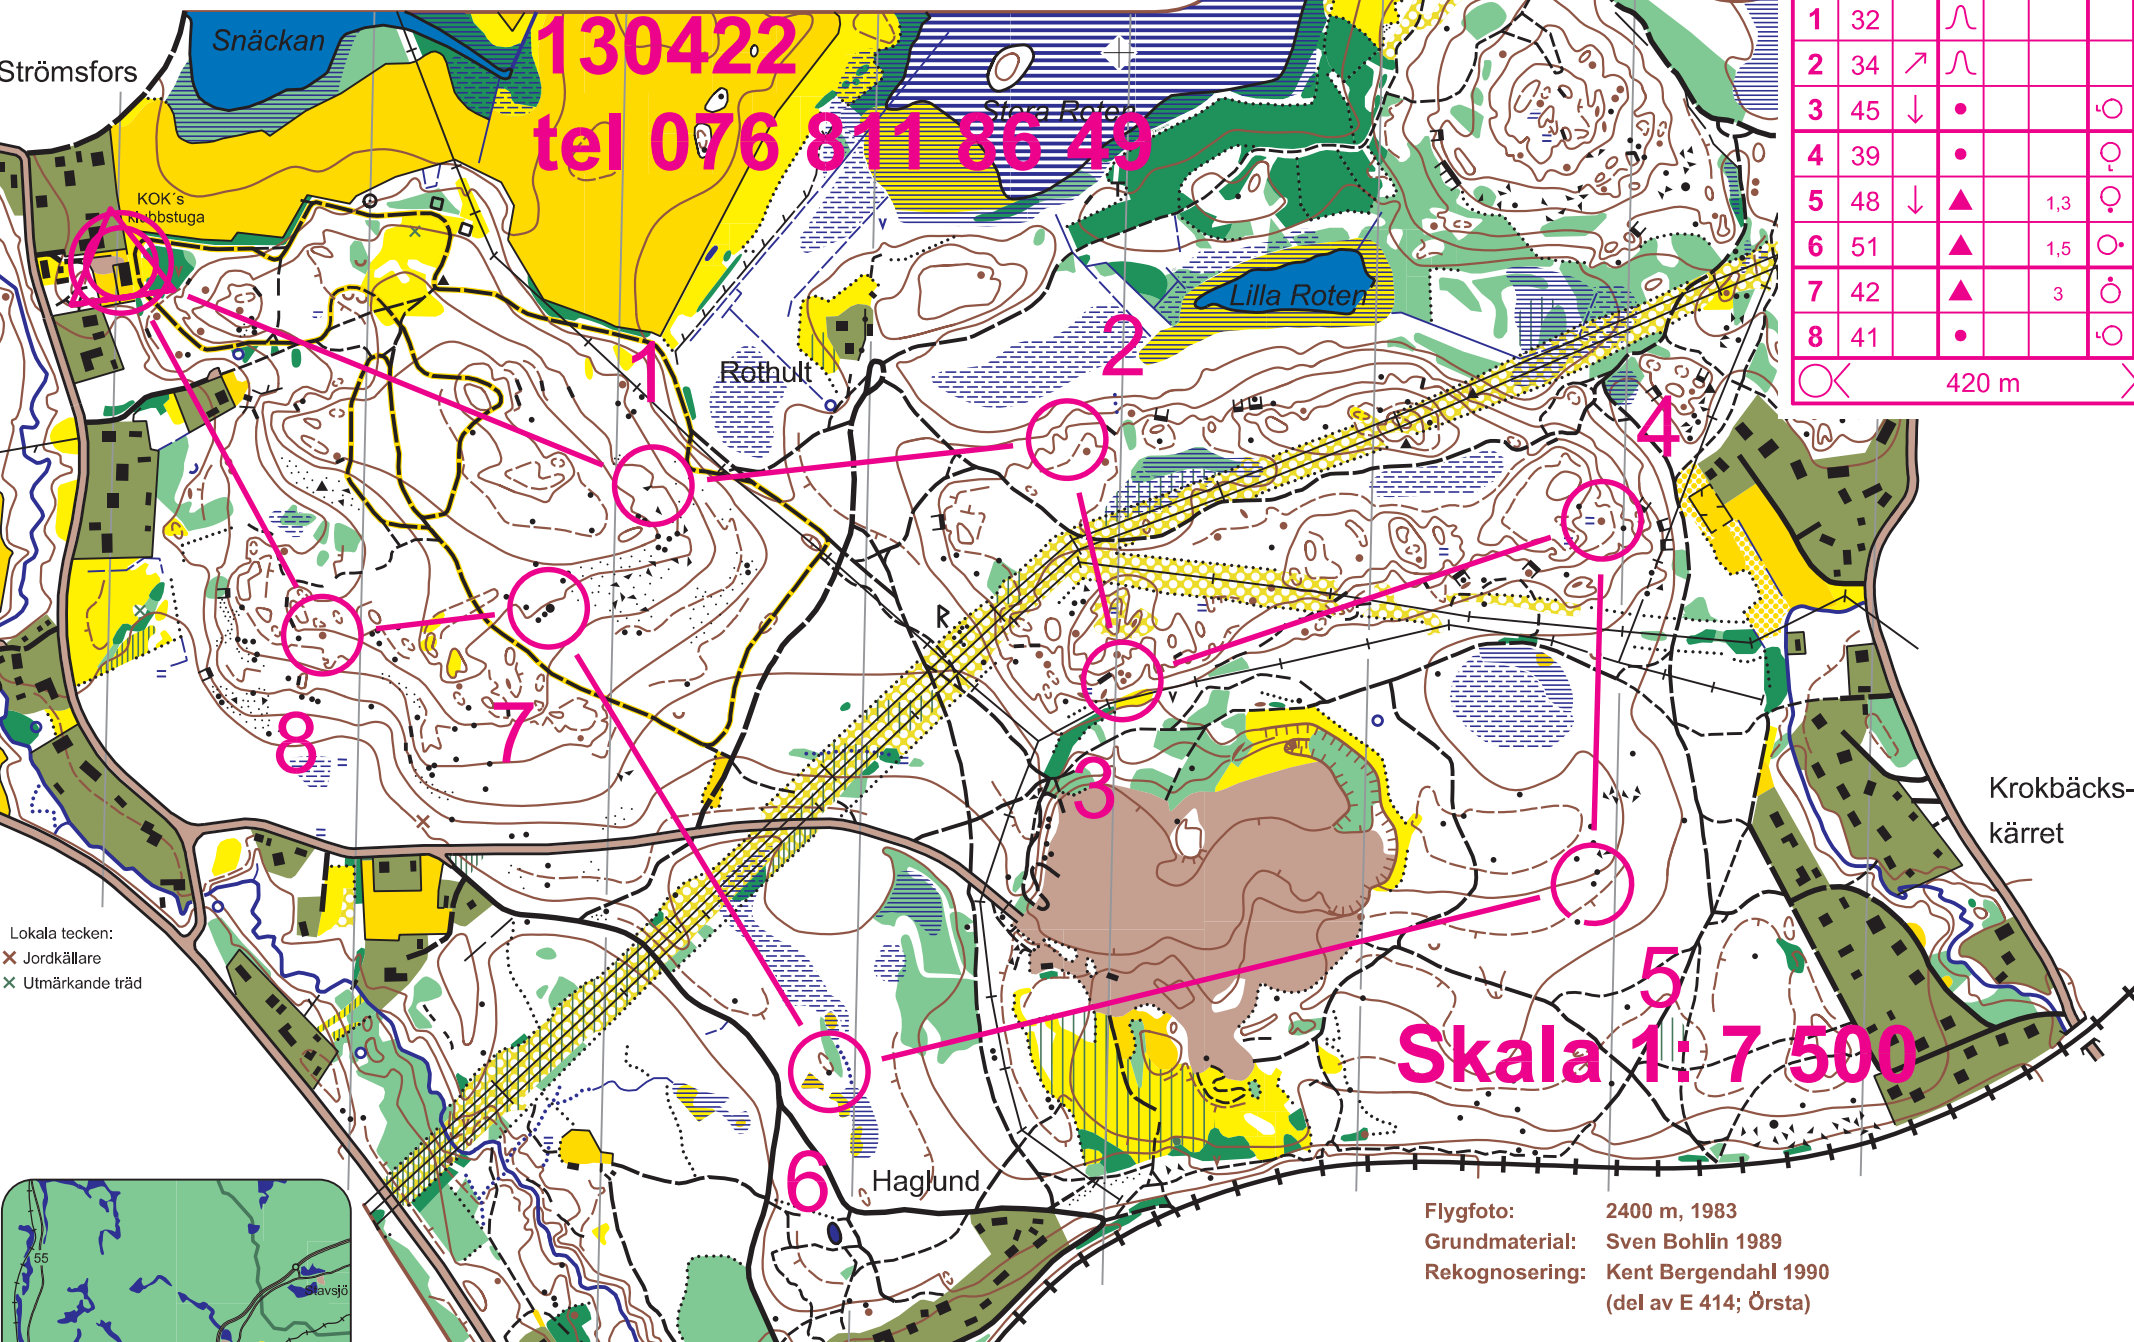

Krokeksgropen

Forsberga-nassen

Före varje arrangemang på denna karta skall enligt gällande bestämmelser, samråd ske med berörda markägare och jaktträtsinnehavare. För information om vad samrådet innebär, tag kontakt med den förening som har upphovsrätten till kartan.

Svenska Orienteringsförbundet

För till Tussmötet, sade
Johan Karlsson.

Kartan godkänd i
offsettryckt form:
Svenska
Orienteringsförb
E 807 Östergötlan

Forsberga-nassen 130422

Bana B_2		4,1 km		
1	32	⌒		○
2	34	↗		
3	45	↓	•	○
4	39	•		○
5	48	↓	▲	1,3 ○
6	51	▲	1,5	○
7	42	▲	3	○
8	41	•		○

○ 420 m ○

130422
tel 076 811 86 49

Lokala tecken:
× Jordkällare
× Utmärkande träd

Skala 1: 7 500

Flygfoto: 2400 m, 1983
Grundmaterial: Sven Bohlin 1989
Rekognosering: Kent Bergendahl 1990
(del av E 414; Örsta)