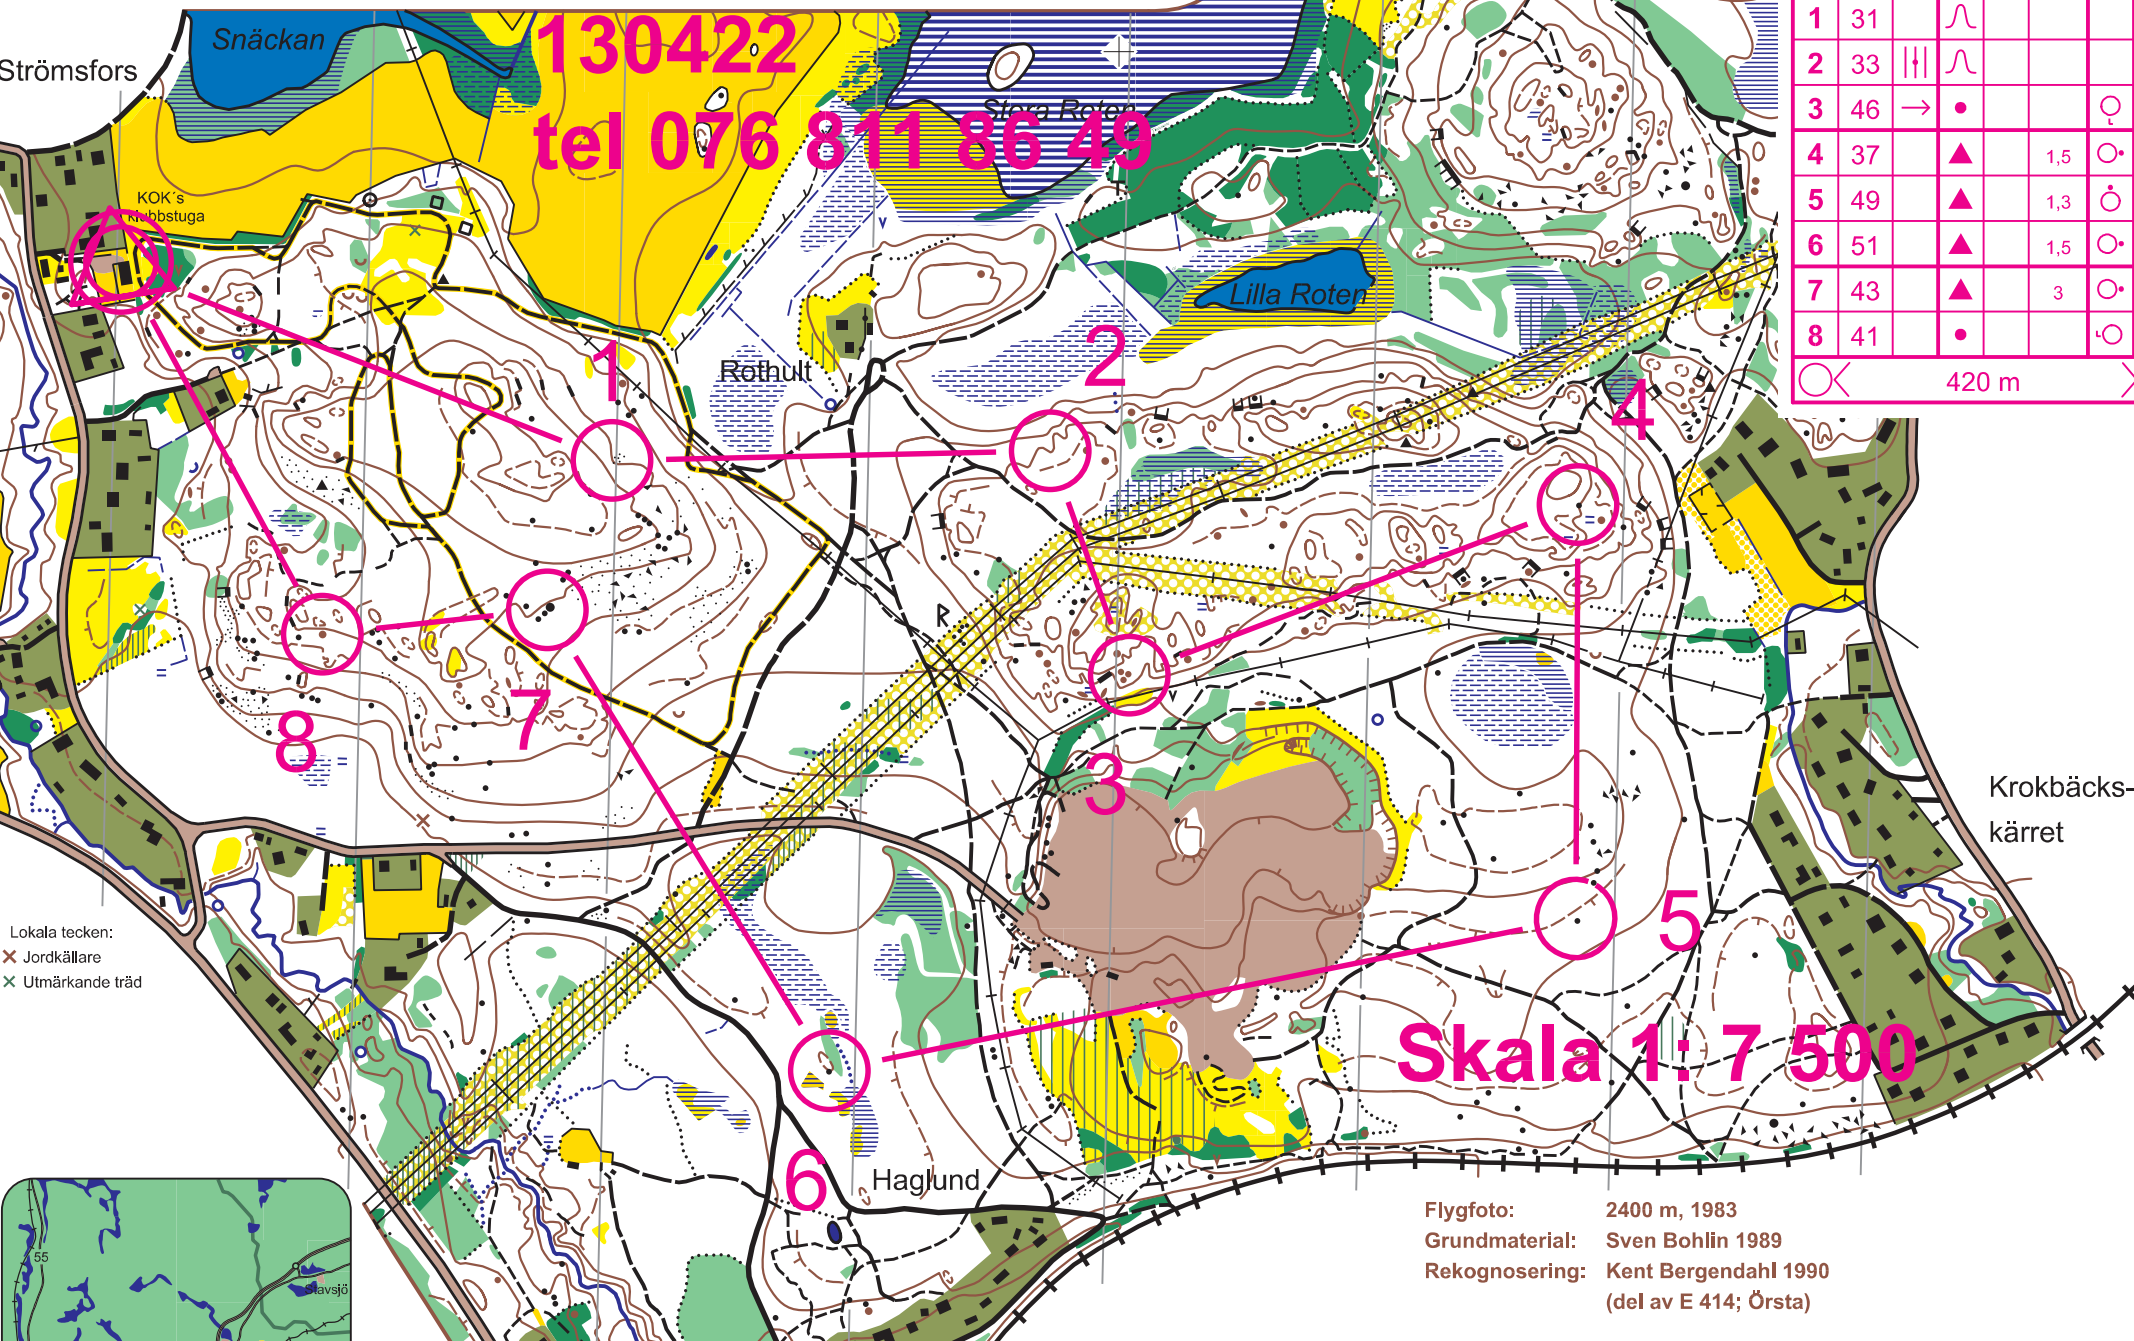

Krokeksgropen

Forsberga-nassen

130422

tel 076 811 86 49

För till Tussmötet, sade
Johan Karlsson.

Kartan godkänd i
offsettryckt form:
Svenska
Orienteringsförb.
E 807 Östergötlan

Forsberga-nassen 130422				
BanaB_3		4,0 km		
▷		■		○
1	31	∩		
2	33		∩	
3	46	→	•	○
4	37	▲	1,5	○
5	49	▲	1,3	○
6	51	▲	1,5	○
7	43	▲	3	○
8	41	•		○
○	420 m			○

Lokala tecken:
× Jordkällare
× Utmärkande träd

Skala 1: 7 500

Flygfoto: 2400 m, 1983
Grundmaterial: Sven Bohlin 1989
Rekognosering: Kent Bergendahl 1990
(del av E 414; Örsta)