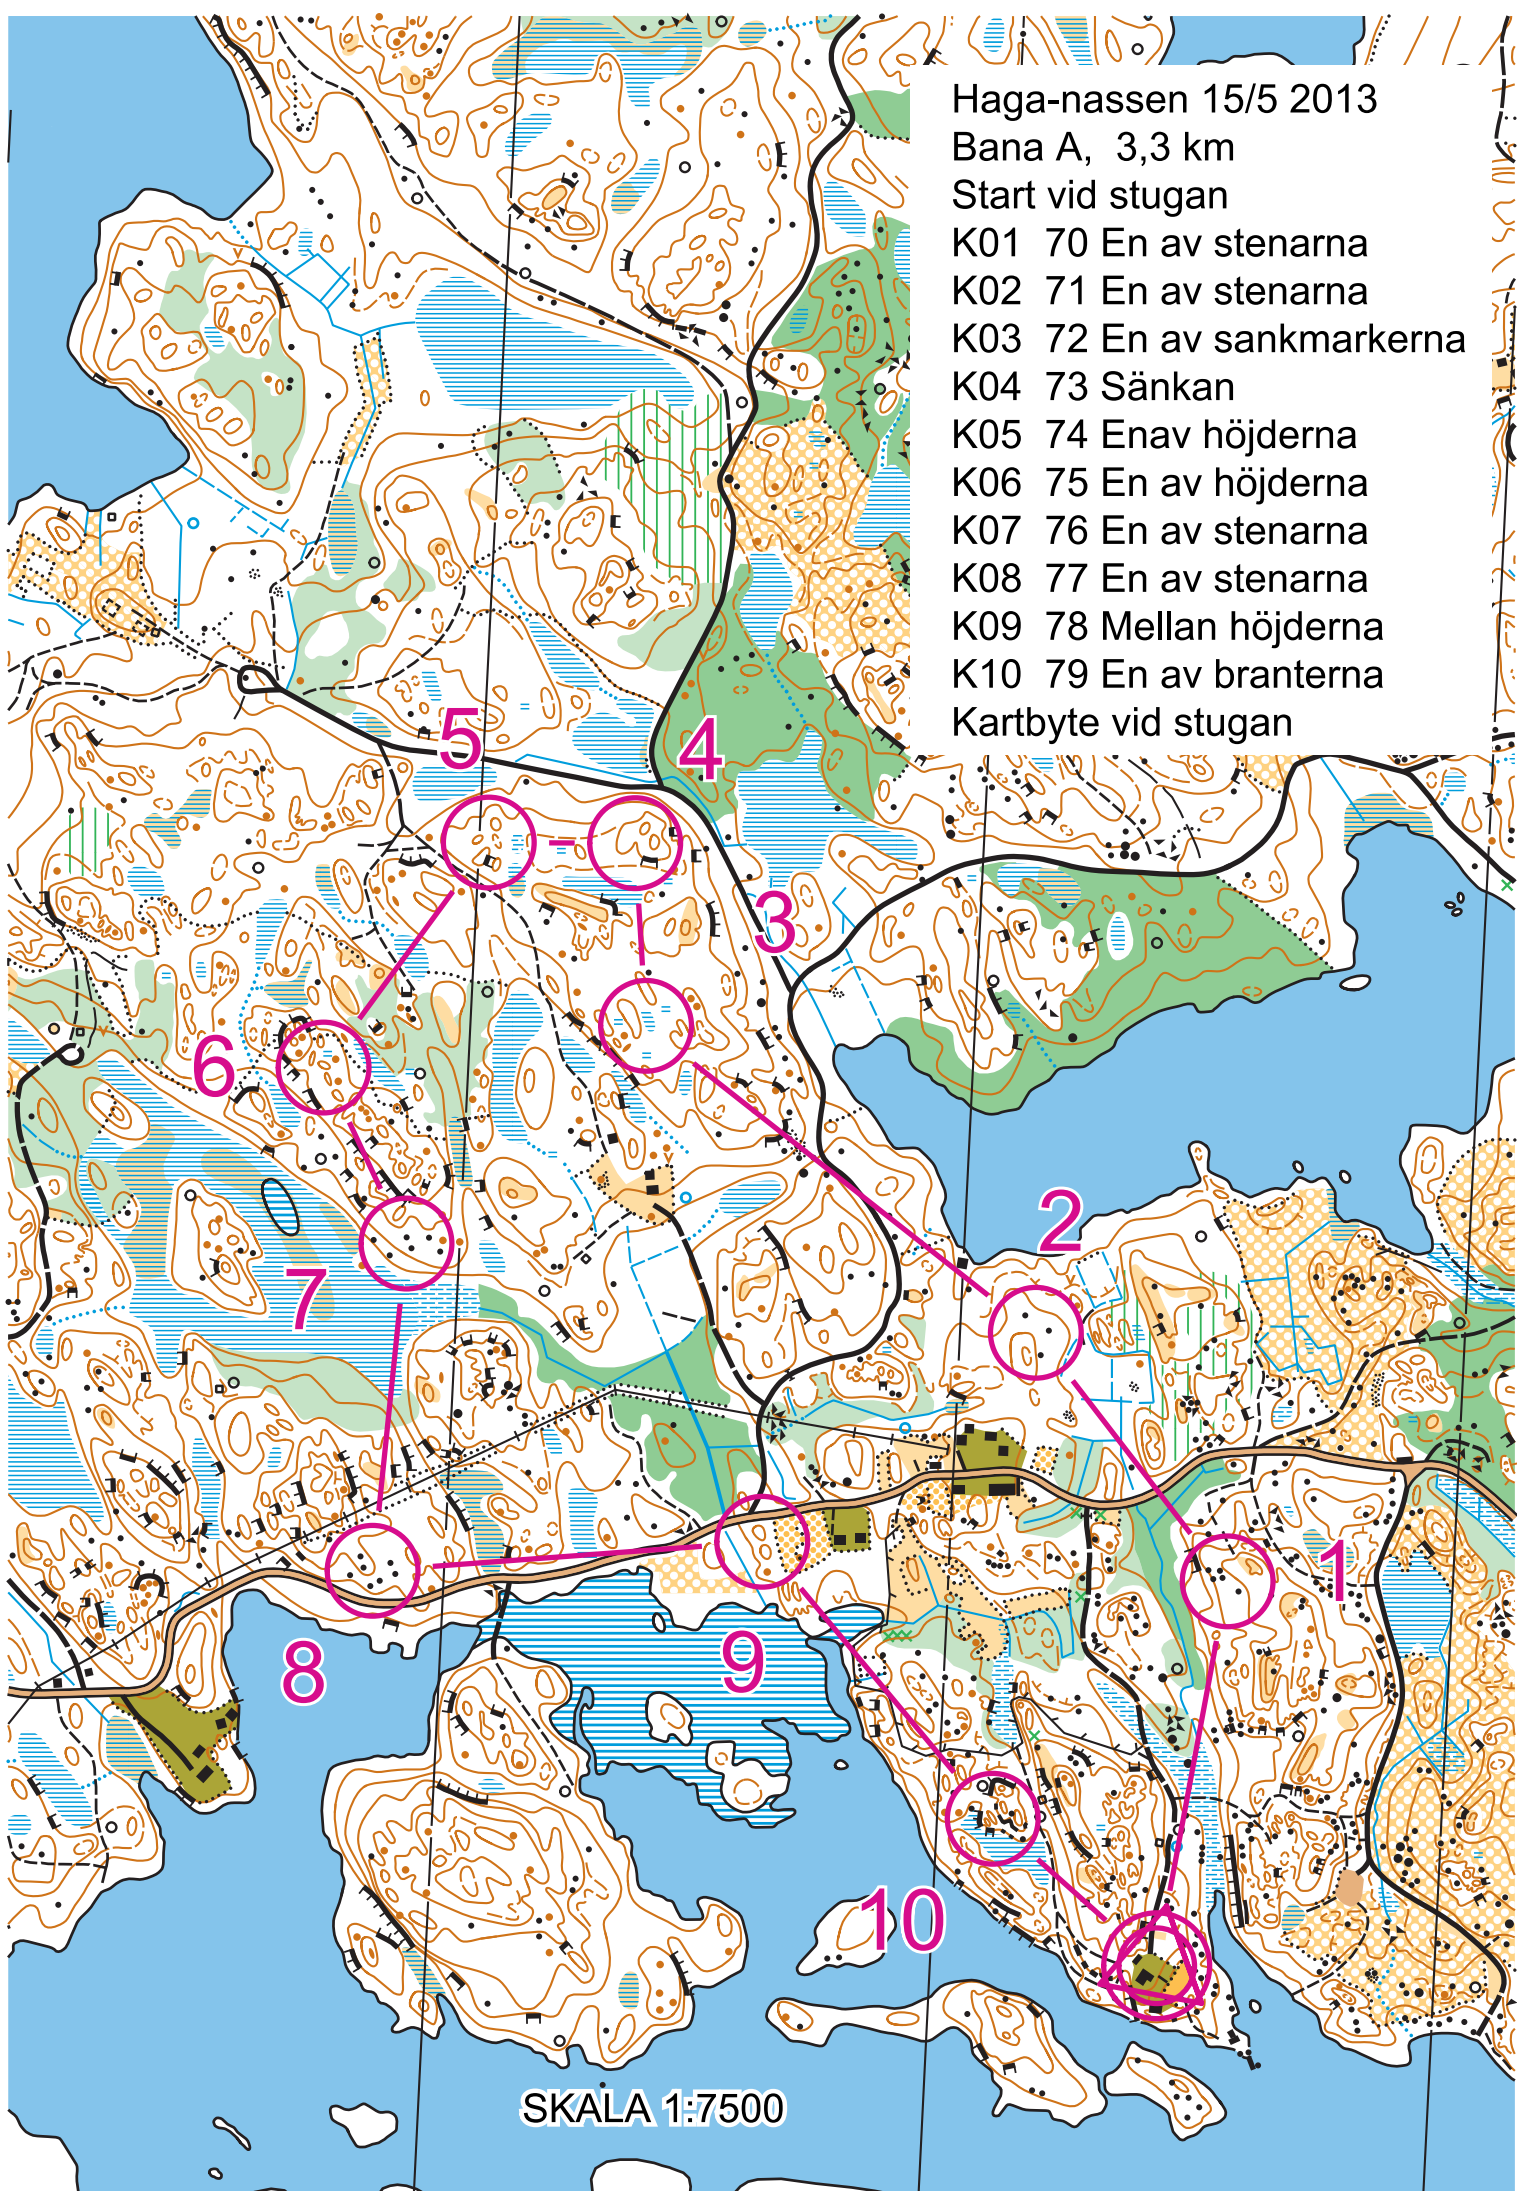

Haga-nassen 15/5 2013

Bana A, 3,3 km

Start vid stugan

K01 70 En av stenarna

K02 71 En av stenarna

K03 72 En av sankmarkerna

K04 73 Sänkan

K05 74 En av höjderna

K06 75 En av höjderna

K07 76 En av stenarna

K08 77 En av stenarna

K09 78 Mellan höjderna

K10 79 En av branterna

Kartbyte vid stugan

SKALA 1:7500