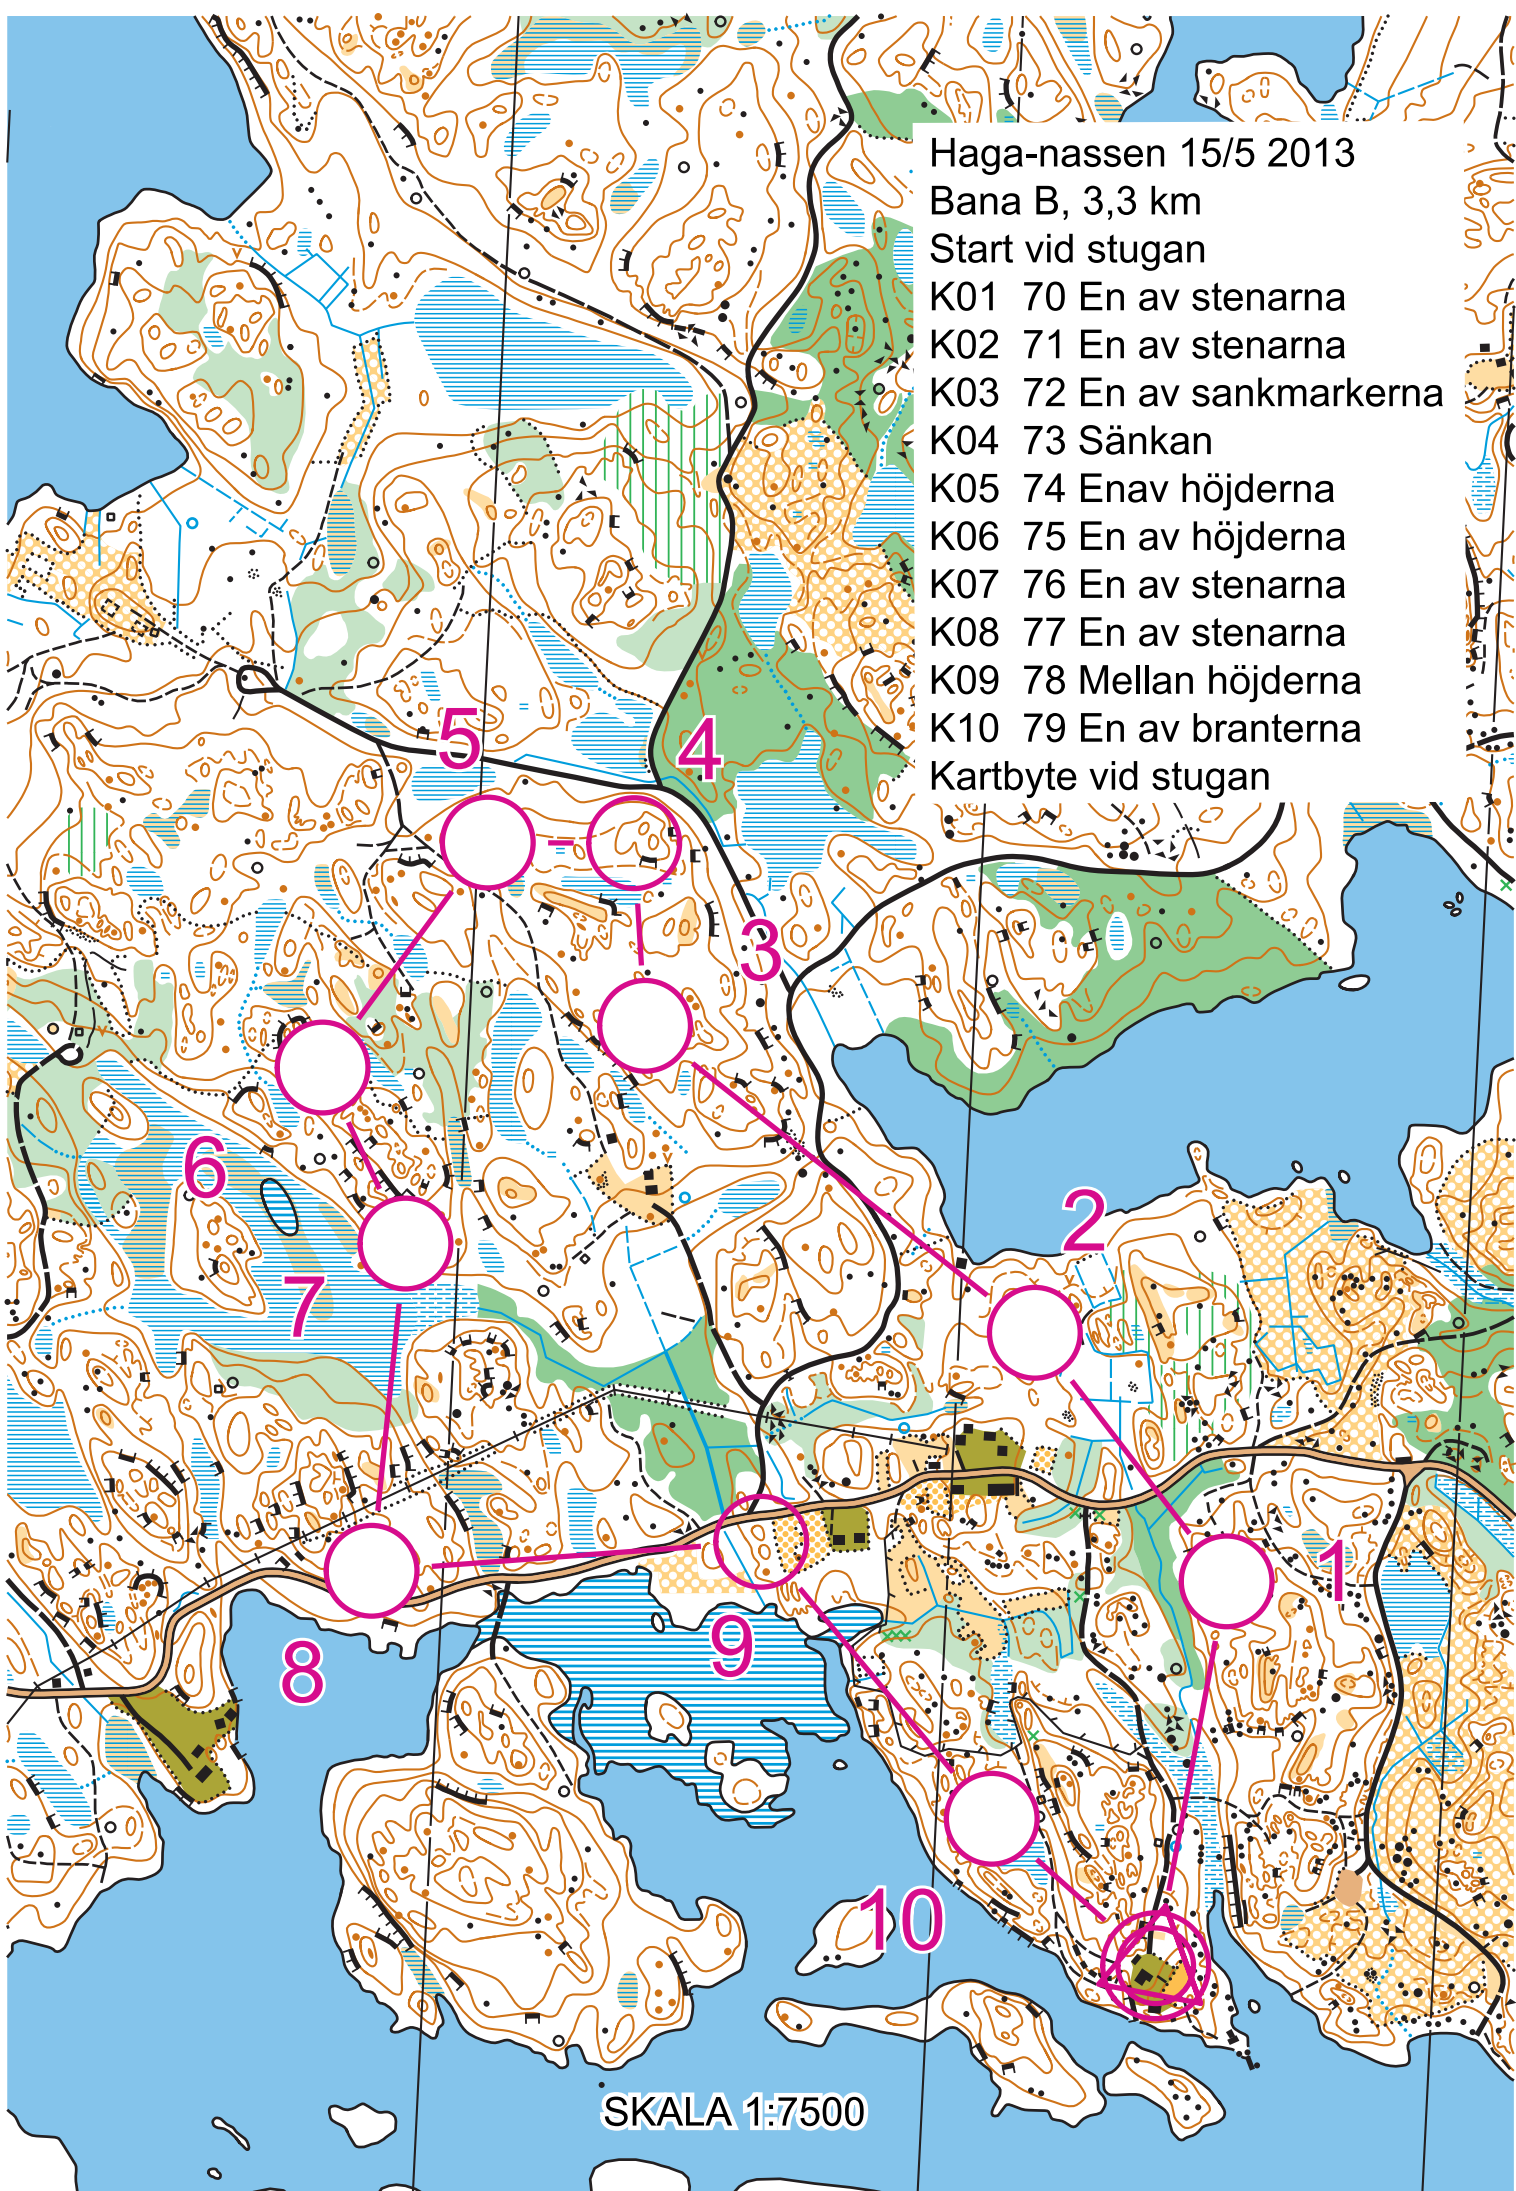

Haga-nassen 15/5 2013

Bana B, 3,3 km

Start vid stugan

K01 70 En av stenarna

K02 71 En av stenarna

K03 72 En av sankmarkerna

K04 73 Sänkan

K05 74 En av höjderna

K06 75 En av höjderna

K07 76 En av stenarna

K08 77 En av stenarna

K09 78 Mellan höjderna

K10 79 En av branterna

Kartbyte vid stugan

SKALA 1:7500