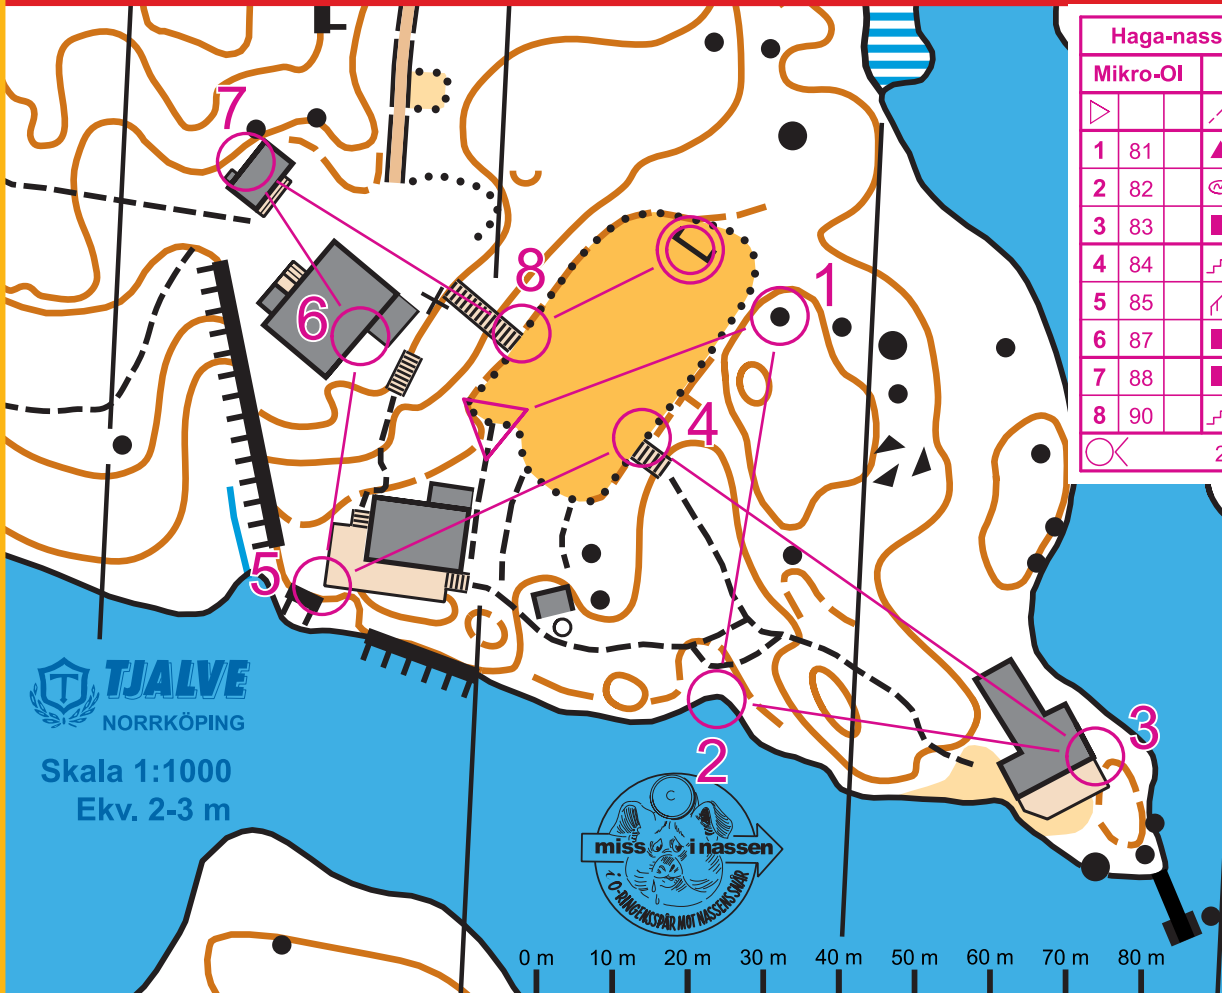

Haga-nassen 15/5 2013

Mikro-OI	389 m		
1	81	▲	♂
2	82	☉	♀
3	83	■	>
4	84	▒	♀
5	85	▒	♂
6	87	■	♀
7	88	■	♂
8	90	▒	♀

○ 24 m

Skala 1:1000
Ekv. 2-3 m

0 m 10 m 20 m 30 m 40 m 50 m 60 m 70 m 80 m