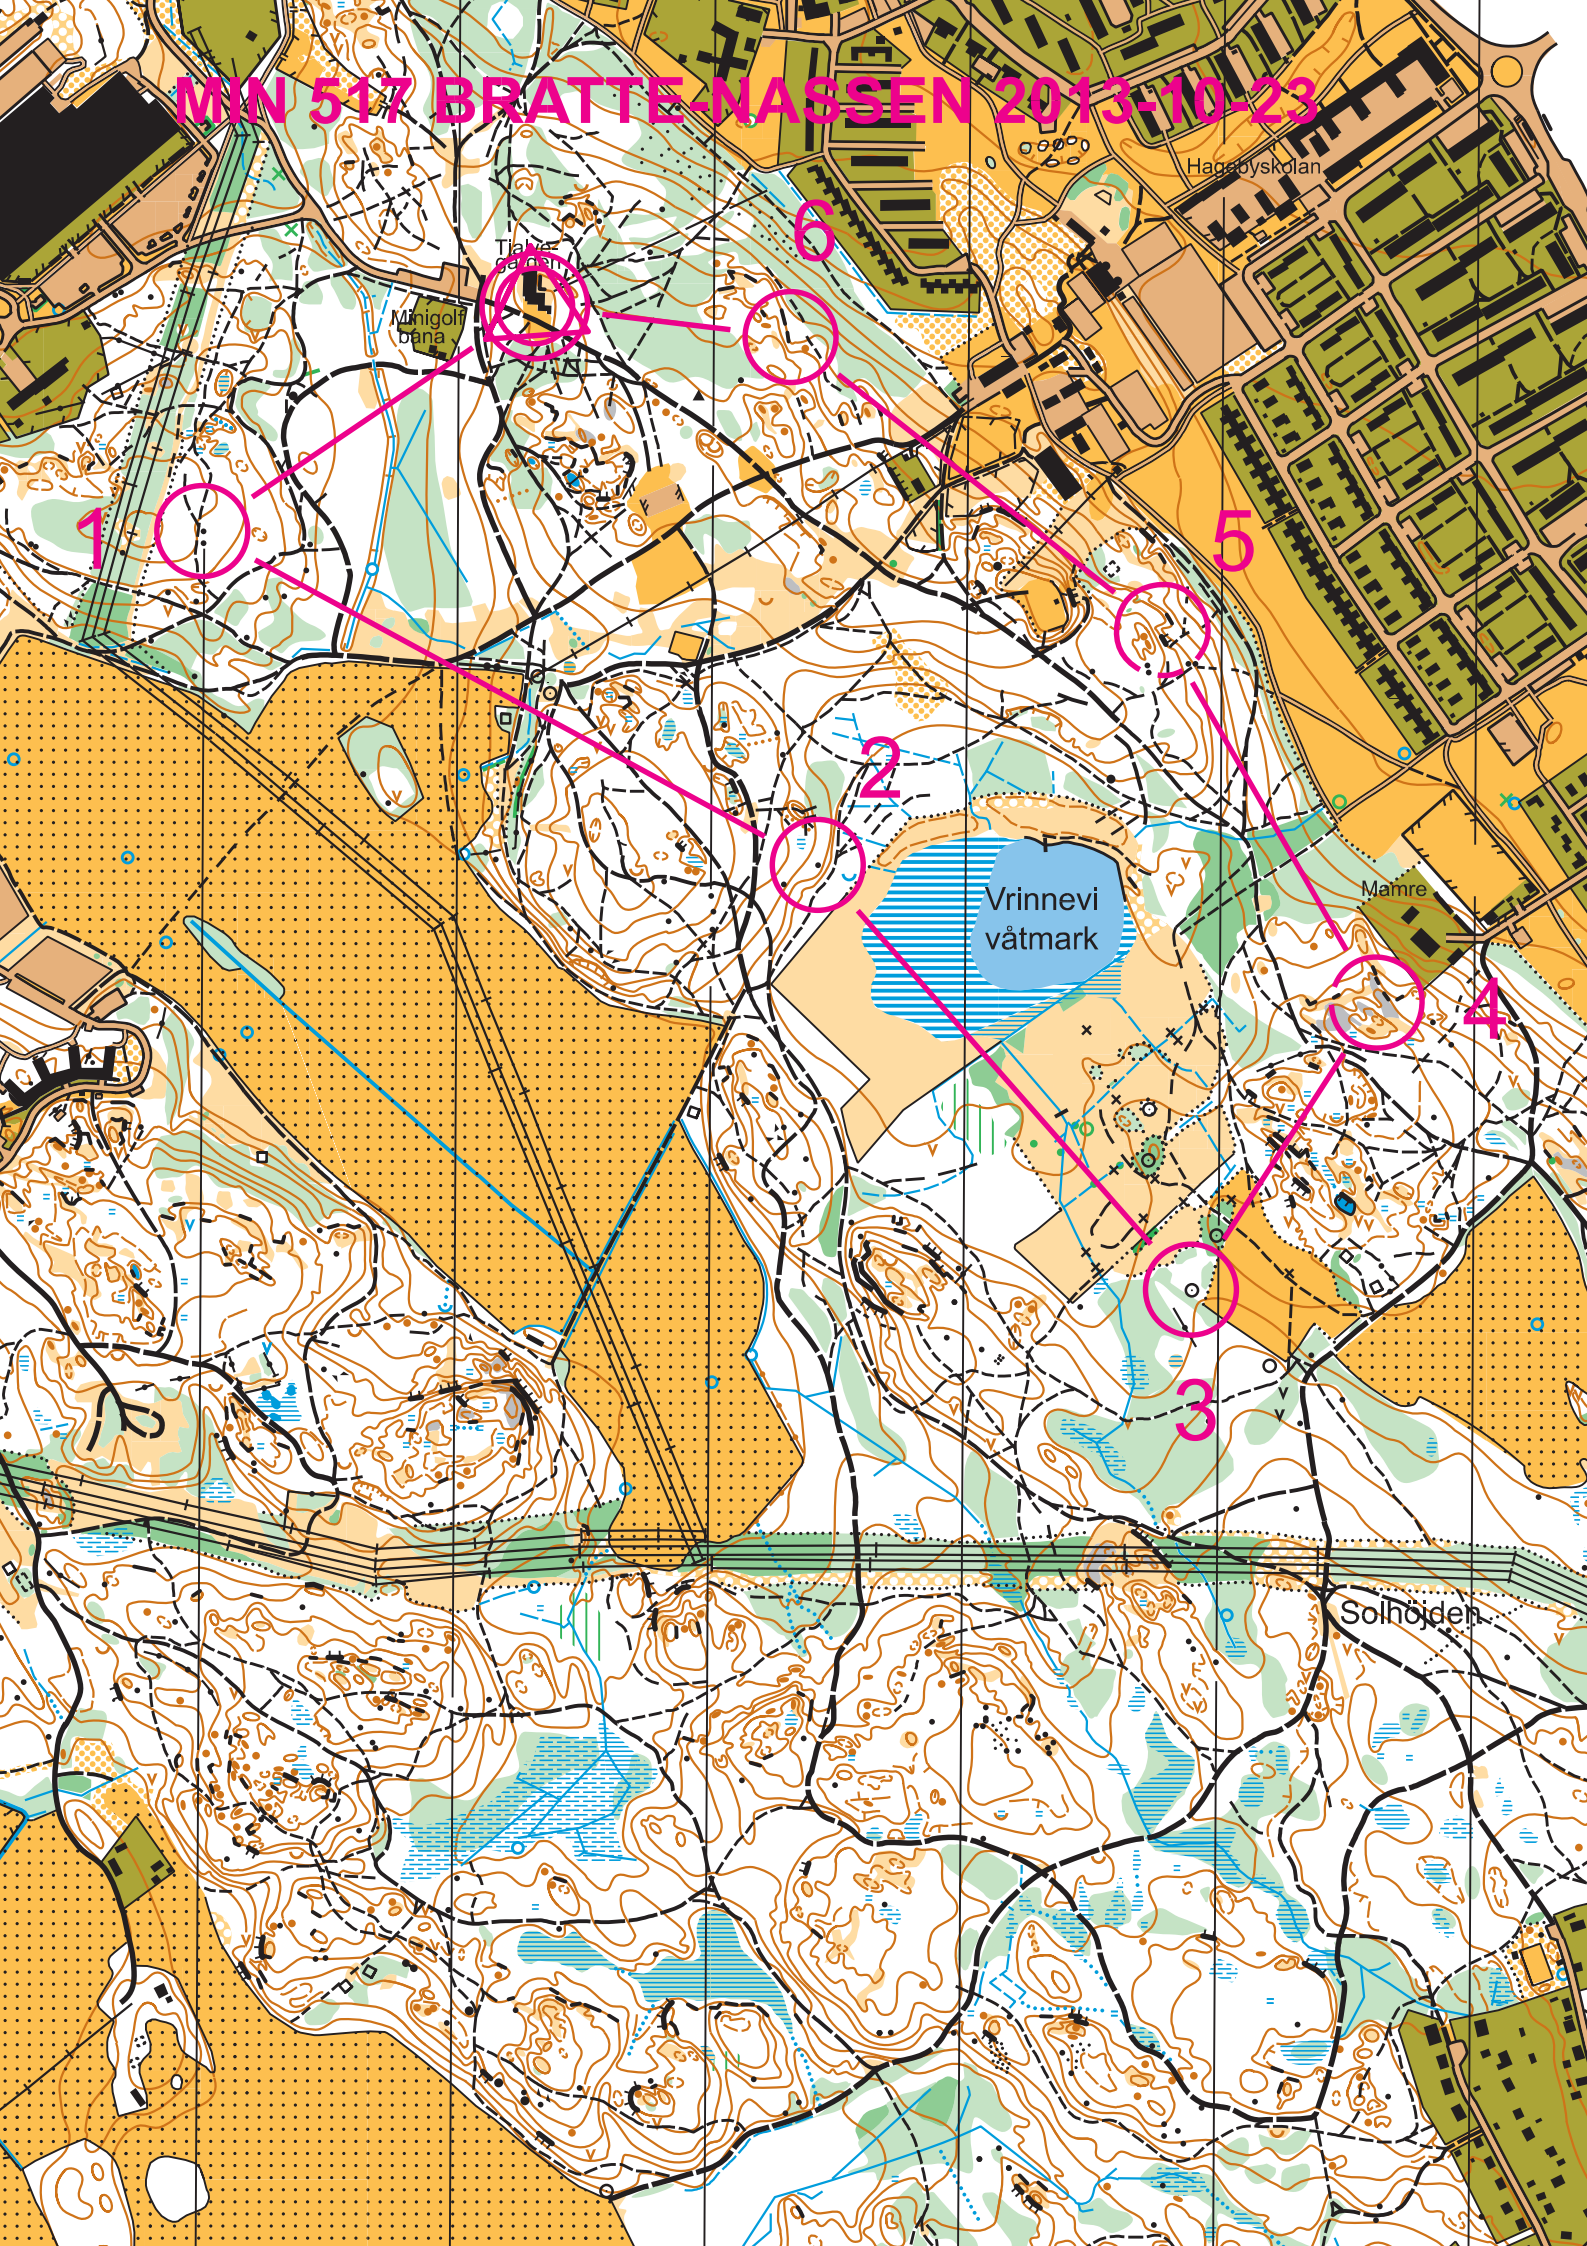

# MIN 517 BRATTE-NASSEN 2013-10-23

Häggöyskolan

Månigölsåna

Vrinnevi våtmark

Månre

Solhöjden

1

6

5

2

4

3