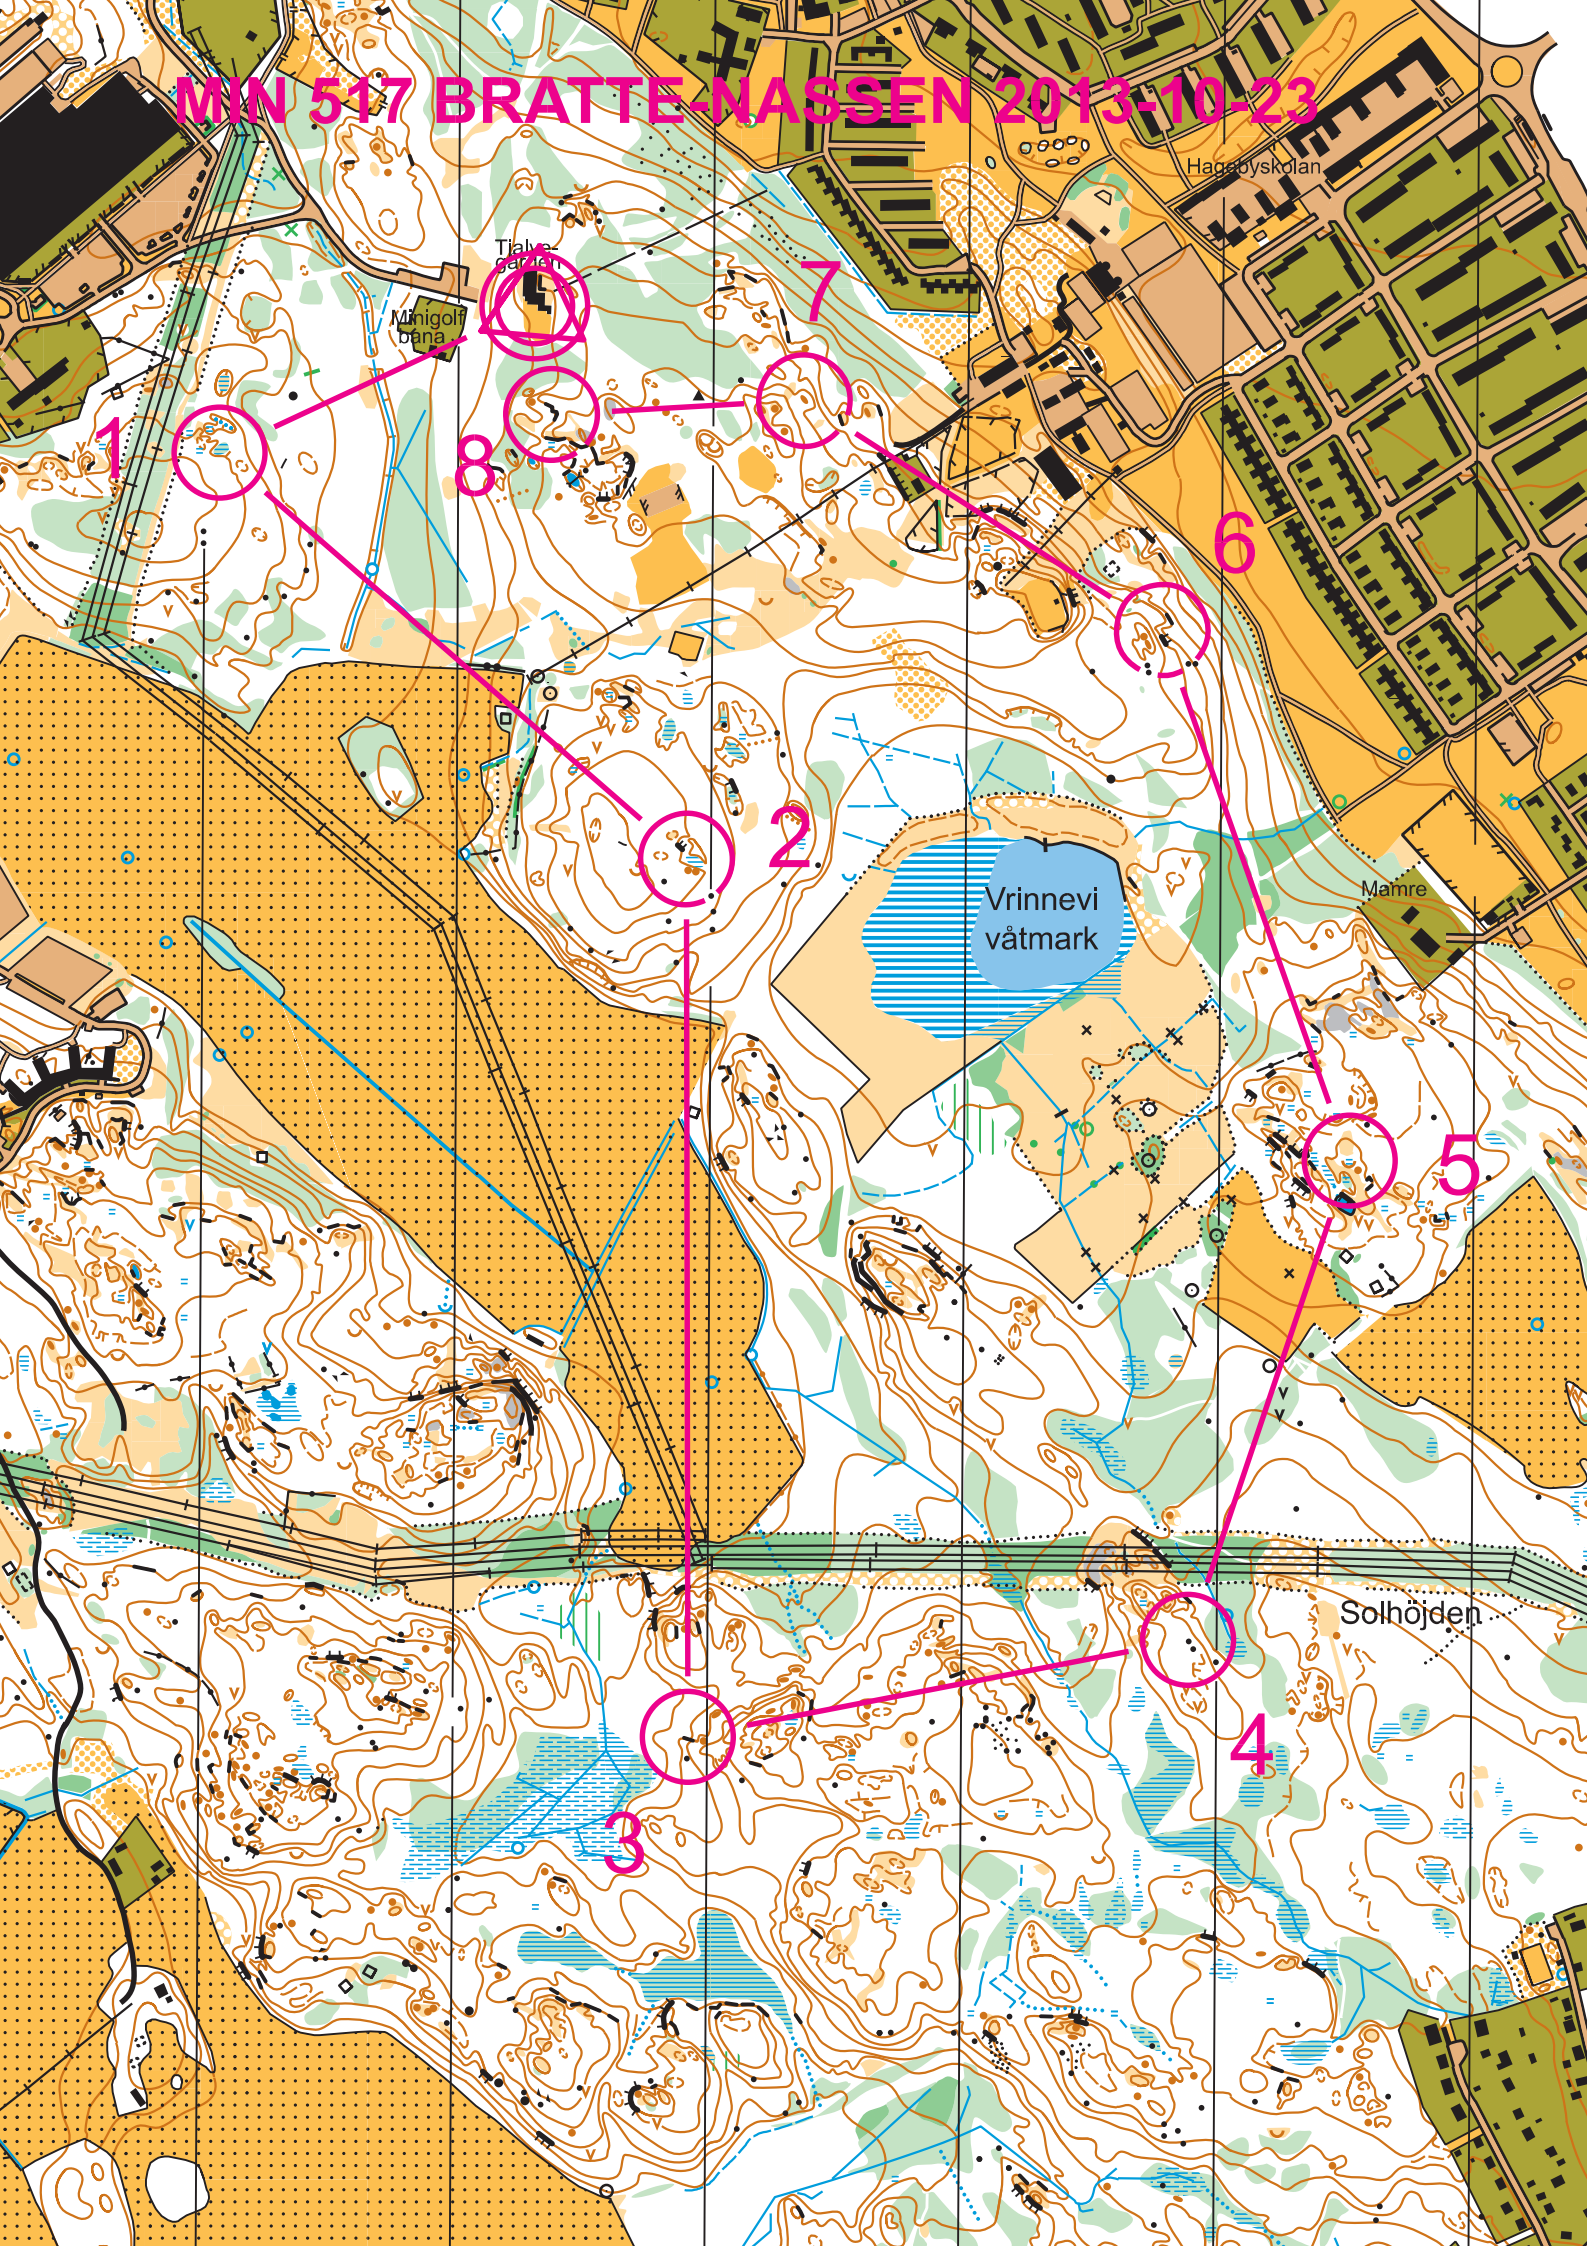

MIN 517 BRATTE-NASSEN 2013-10-23

Hagebyskolan

Månigoli bana

Tjälkä parken

Vrinnevi våtmark

Mamre

Solhöjden

1

8

7

7

6

2

5

3

4