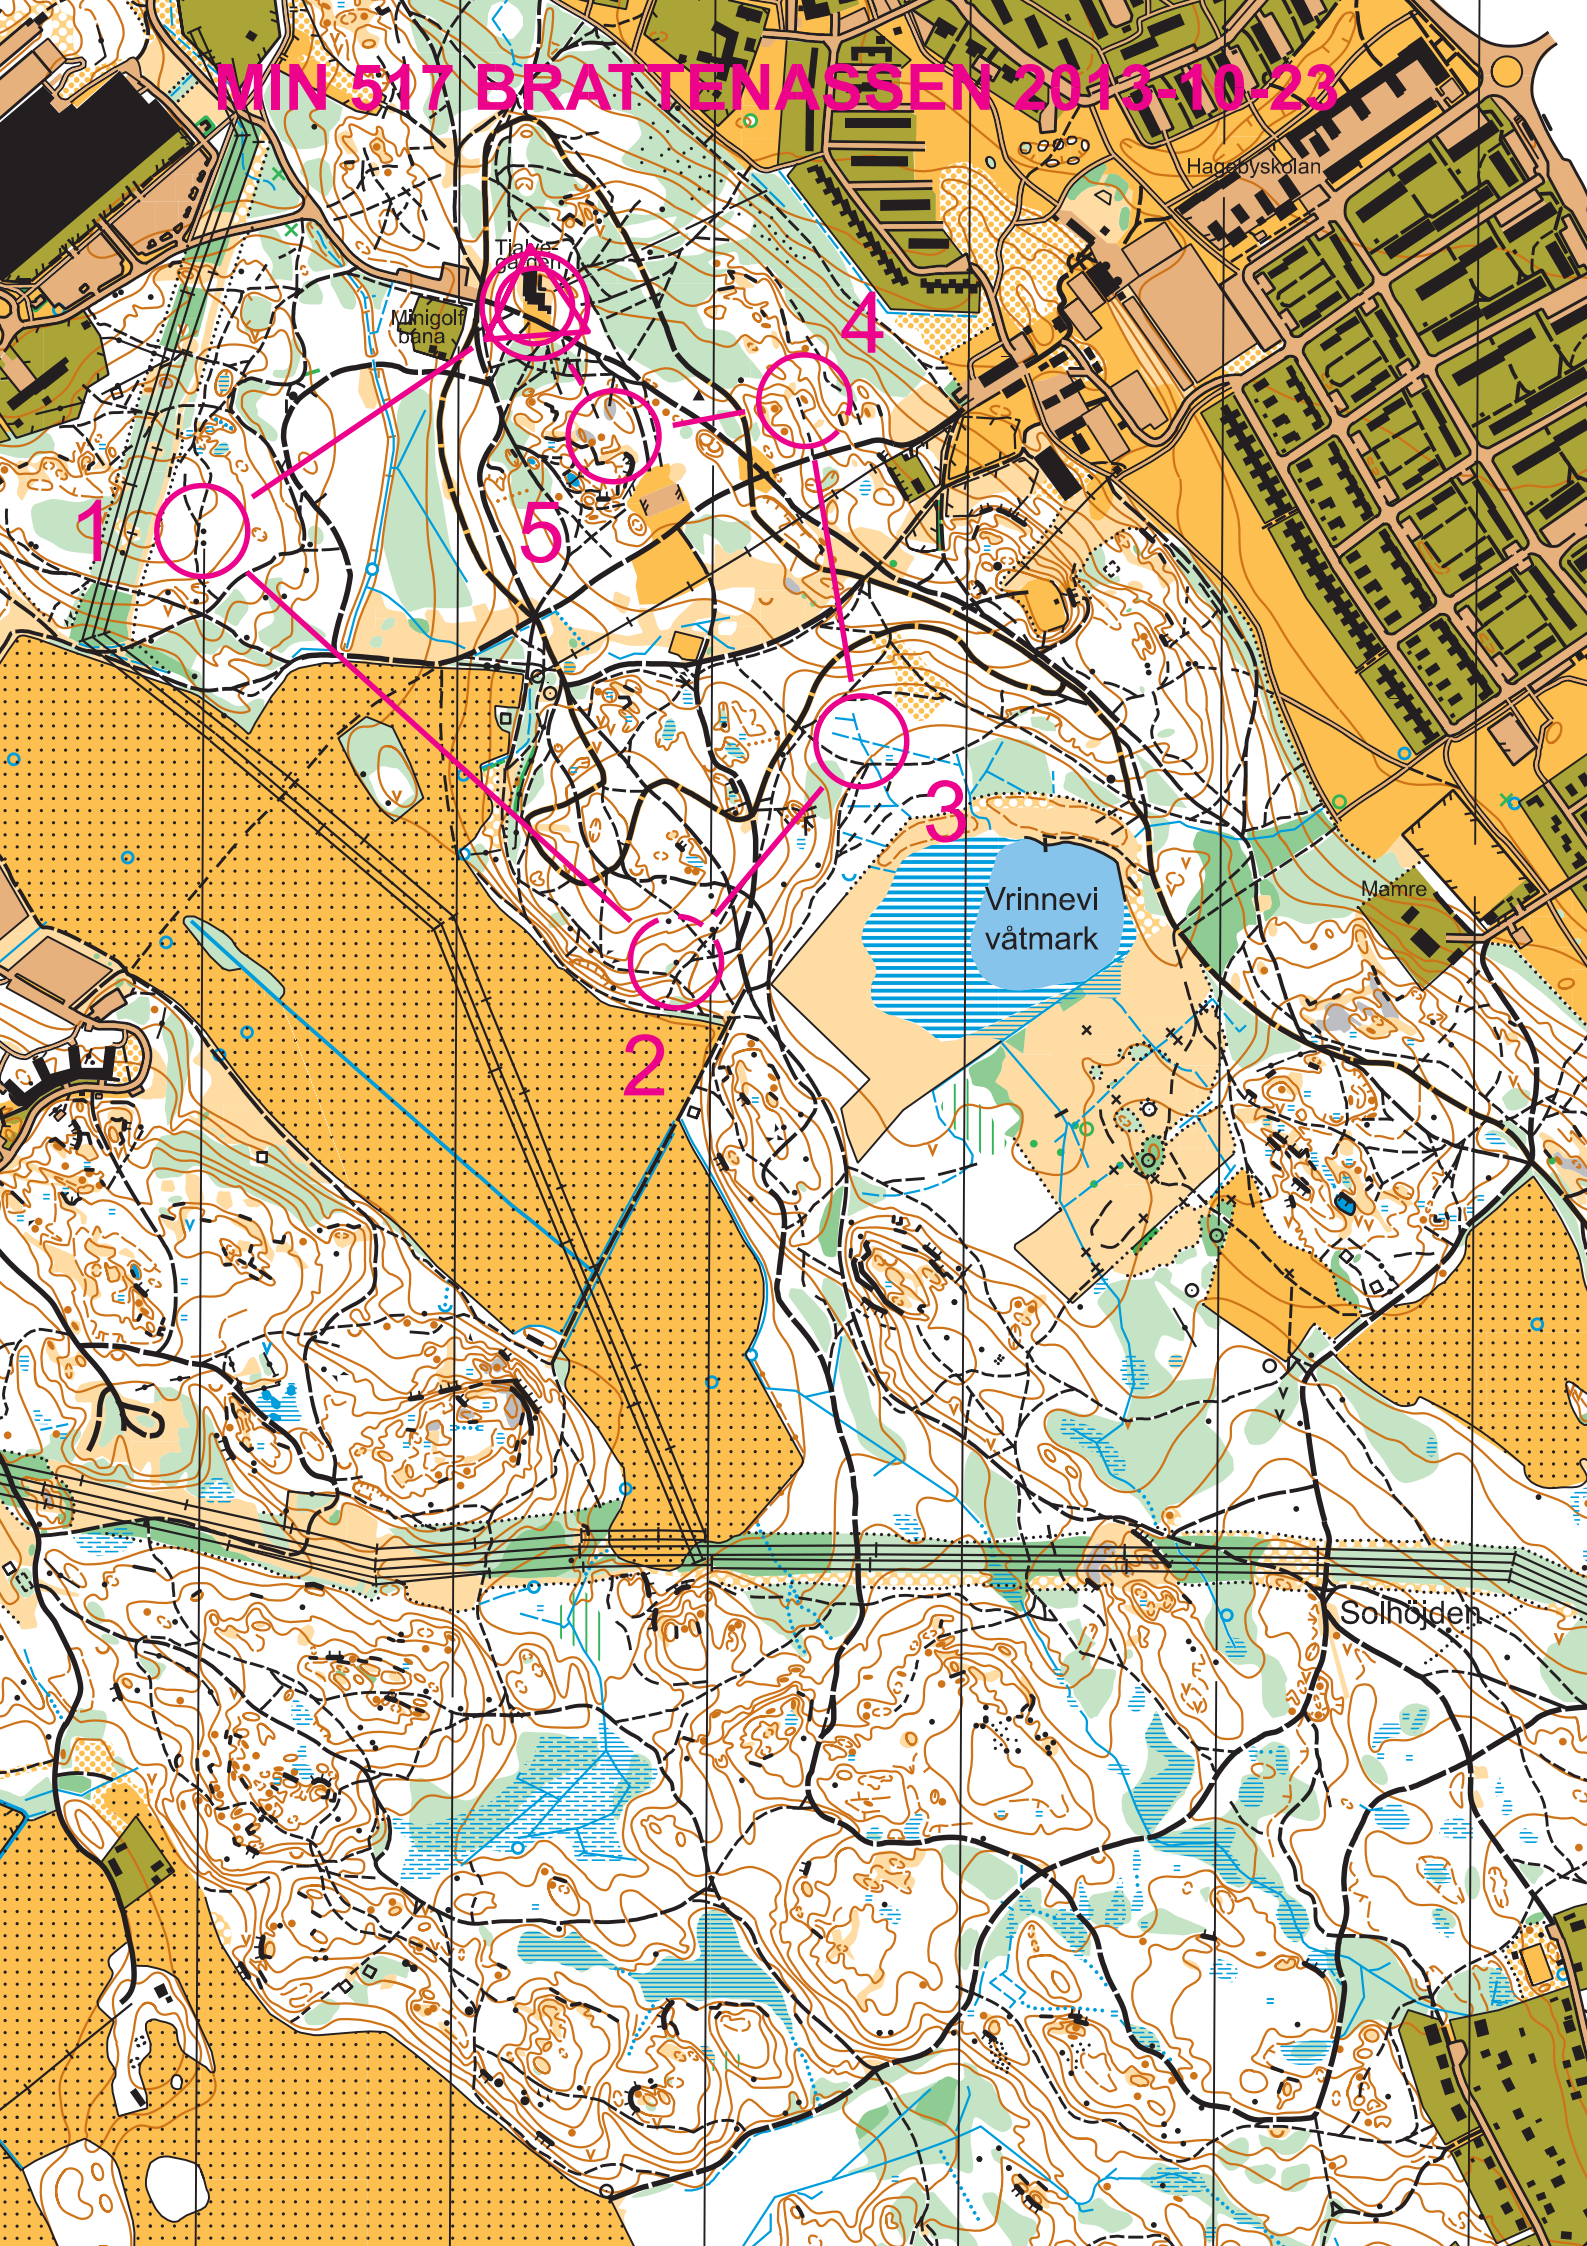

MIN 517 BRATTENASSEN 2013-10-23

Hagebyskolan

Mångöbåna

Vrinnevi våtmark

Mamre

Solhöjden

1

5

4

2

3