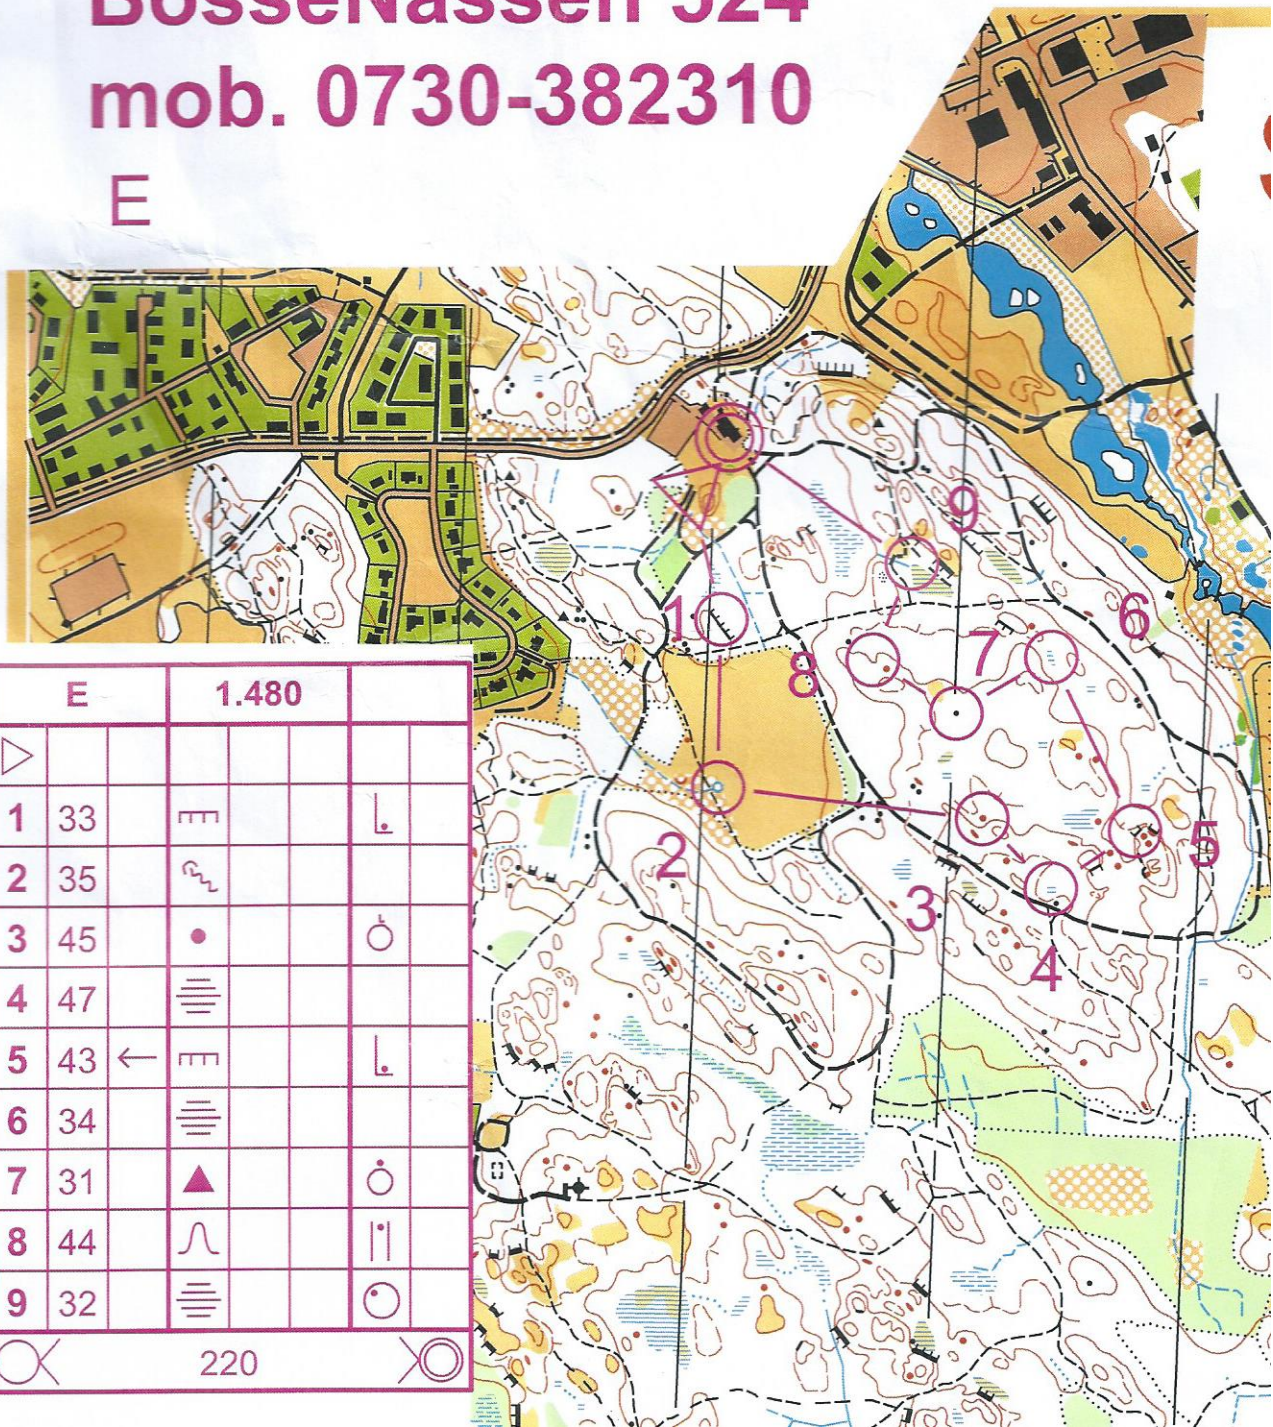

# BosseNassen 524

mob. 0730-382310

E

E		1.480			
▷					
1	33	≡		└	
2	35	⌚			
3	45	•		○	
4	47	≡			
5	43	←	≡	└	
6	34	≡			
7	31	▲		○	
8	44	∩			
9	32	≡		○	
○		220		○	