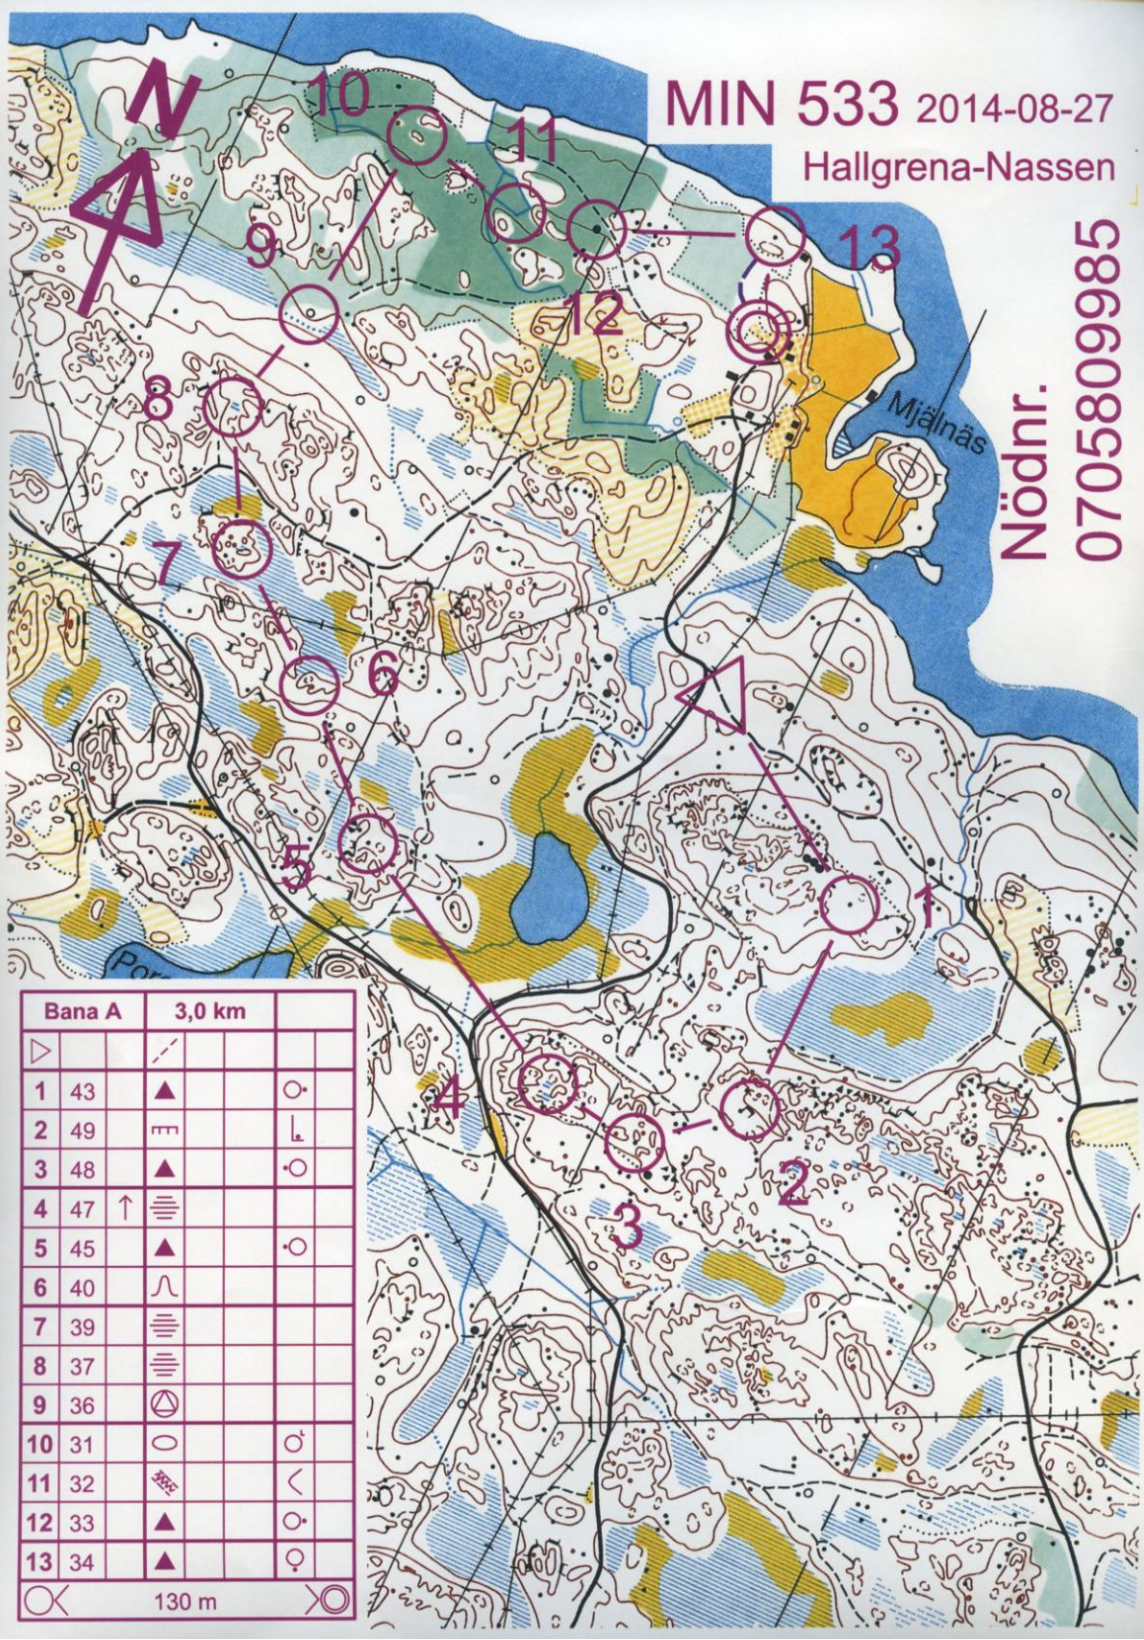

MIN 533 2014-08-27

Hallgrena-Nassen

Nödnr.  
0705809985

Bana A	3,0 km		
1	43	▲	○
2	49	≡	⊥
3	48	▲	○
4	47	↑	≡
5	45	▲	○
6	40	∩	
7	39	≡	
8	37	≡	
9	36	⊙	
10	31	○	○
11	32	≡	<
12	33	▲	○
13	34	▲	○

○ 130 m ○