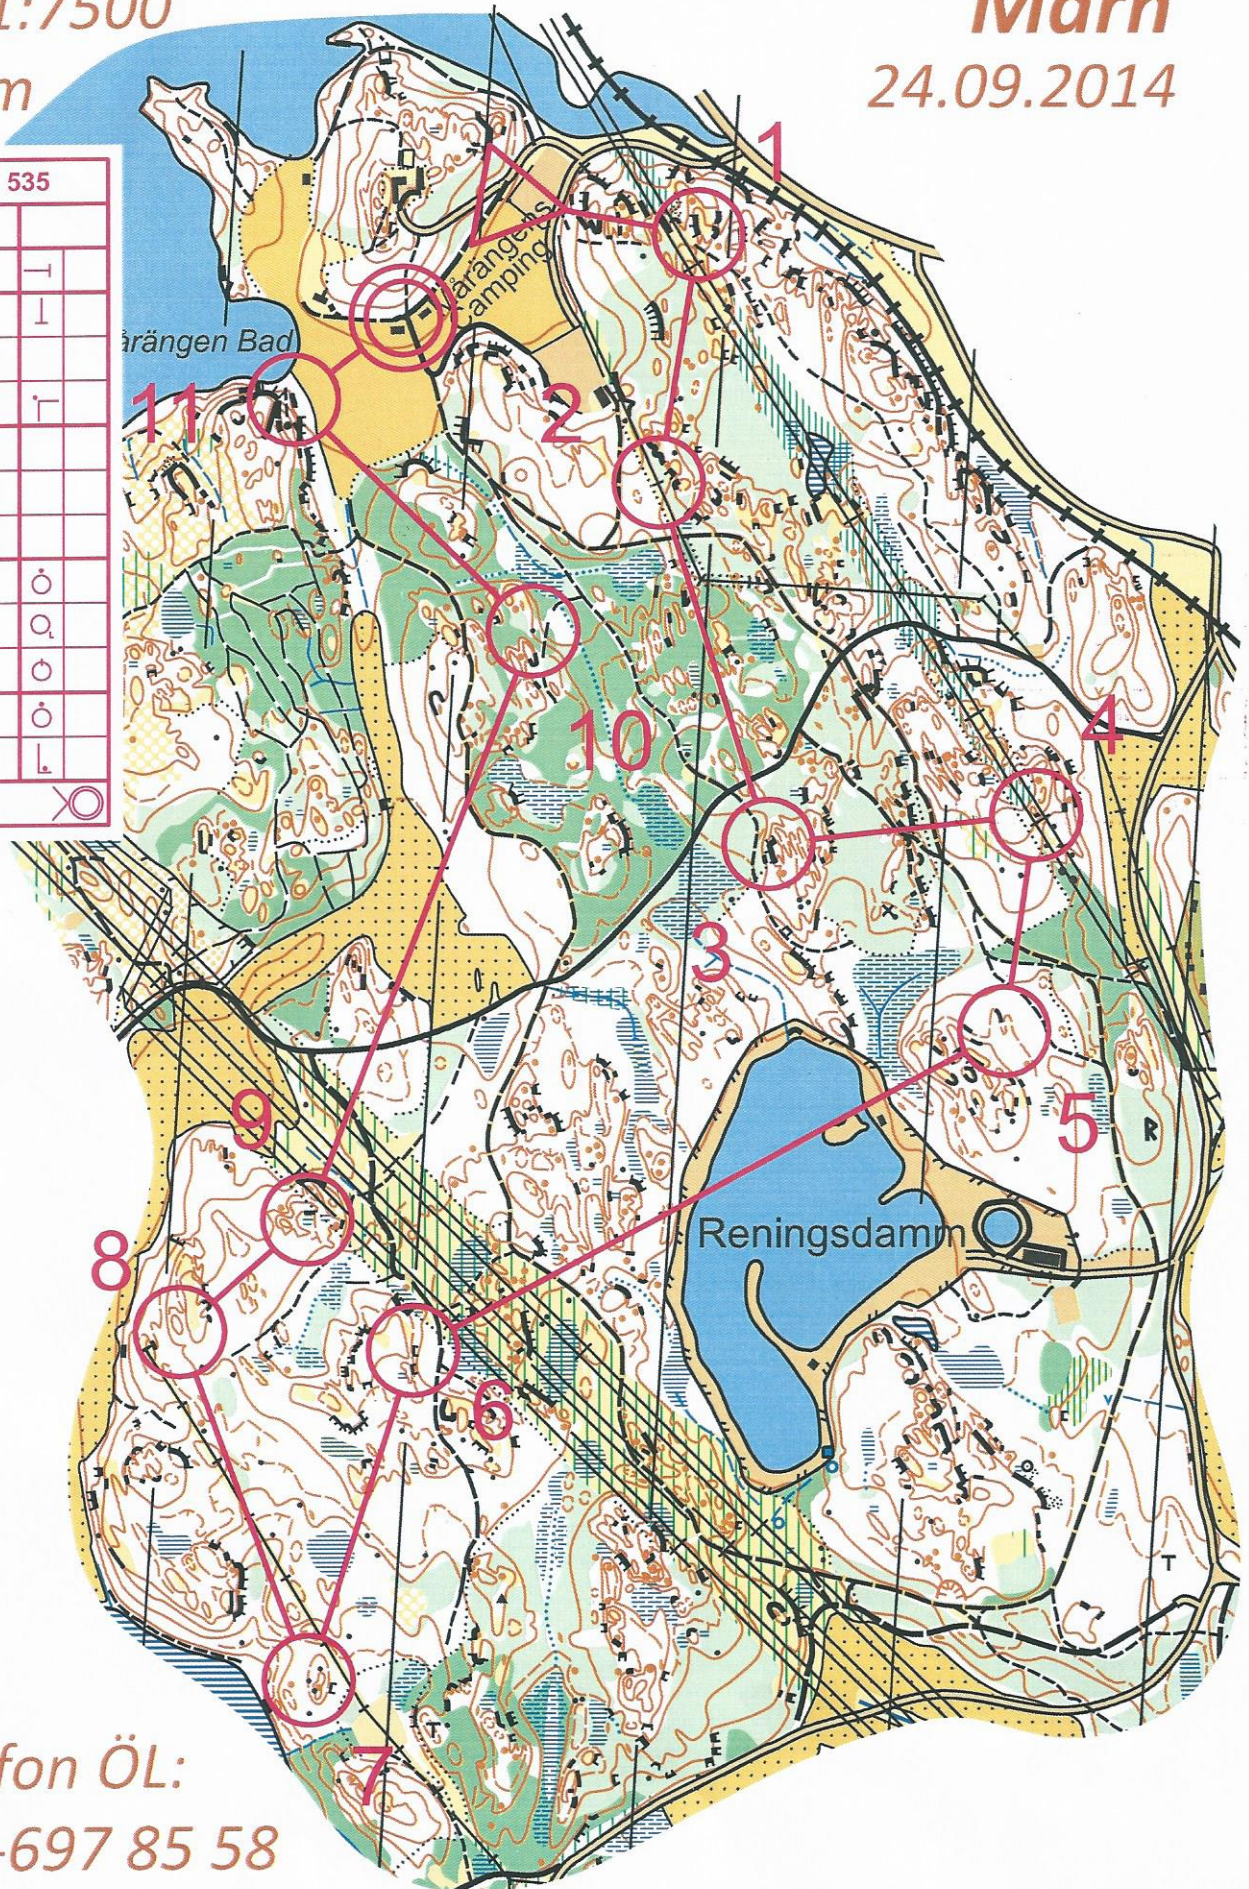

Skala 1:7500
 Ekv.:5m

Mårn
 24.09.2014

MISS I NASSEN nr. 535			
Bana B	4,0 km		
▷		—	—
1	31	▬	┆
2	32	⊗	
3	35	▬	┆
4	38	▬	
5	34	∩	
6	39	↗	▬
7	42	↖	◊
8	43	○	○
9	40	≡	○
10	41	▲	○
11	37	↗	┆

○ 140 m ○

Telefon ÖL:
 070-697 85 58