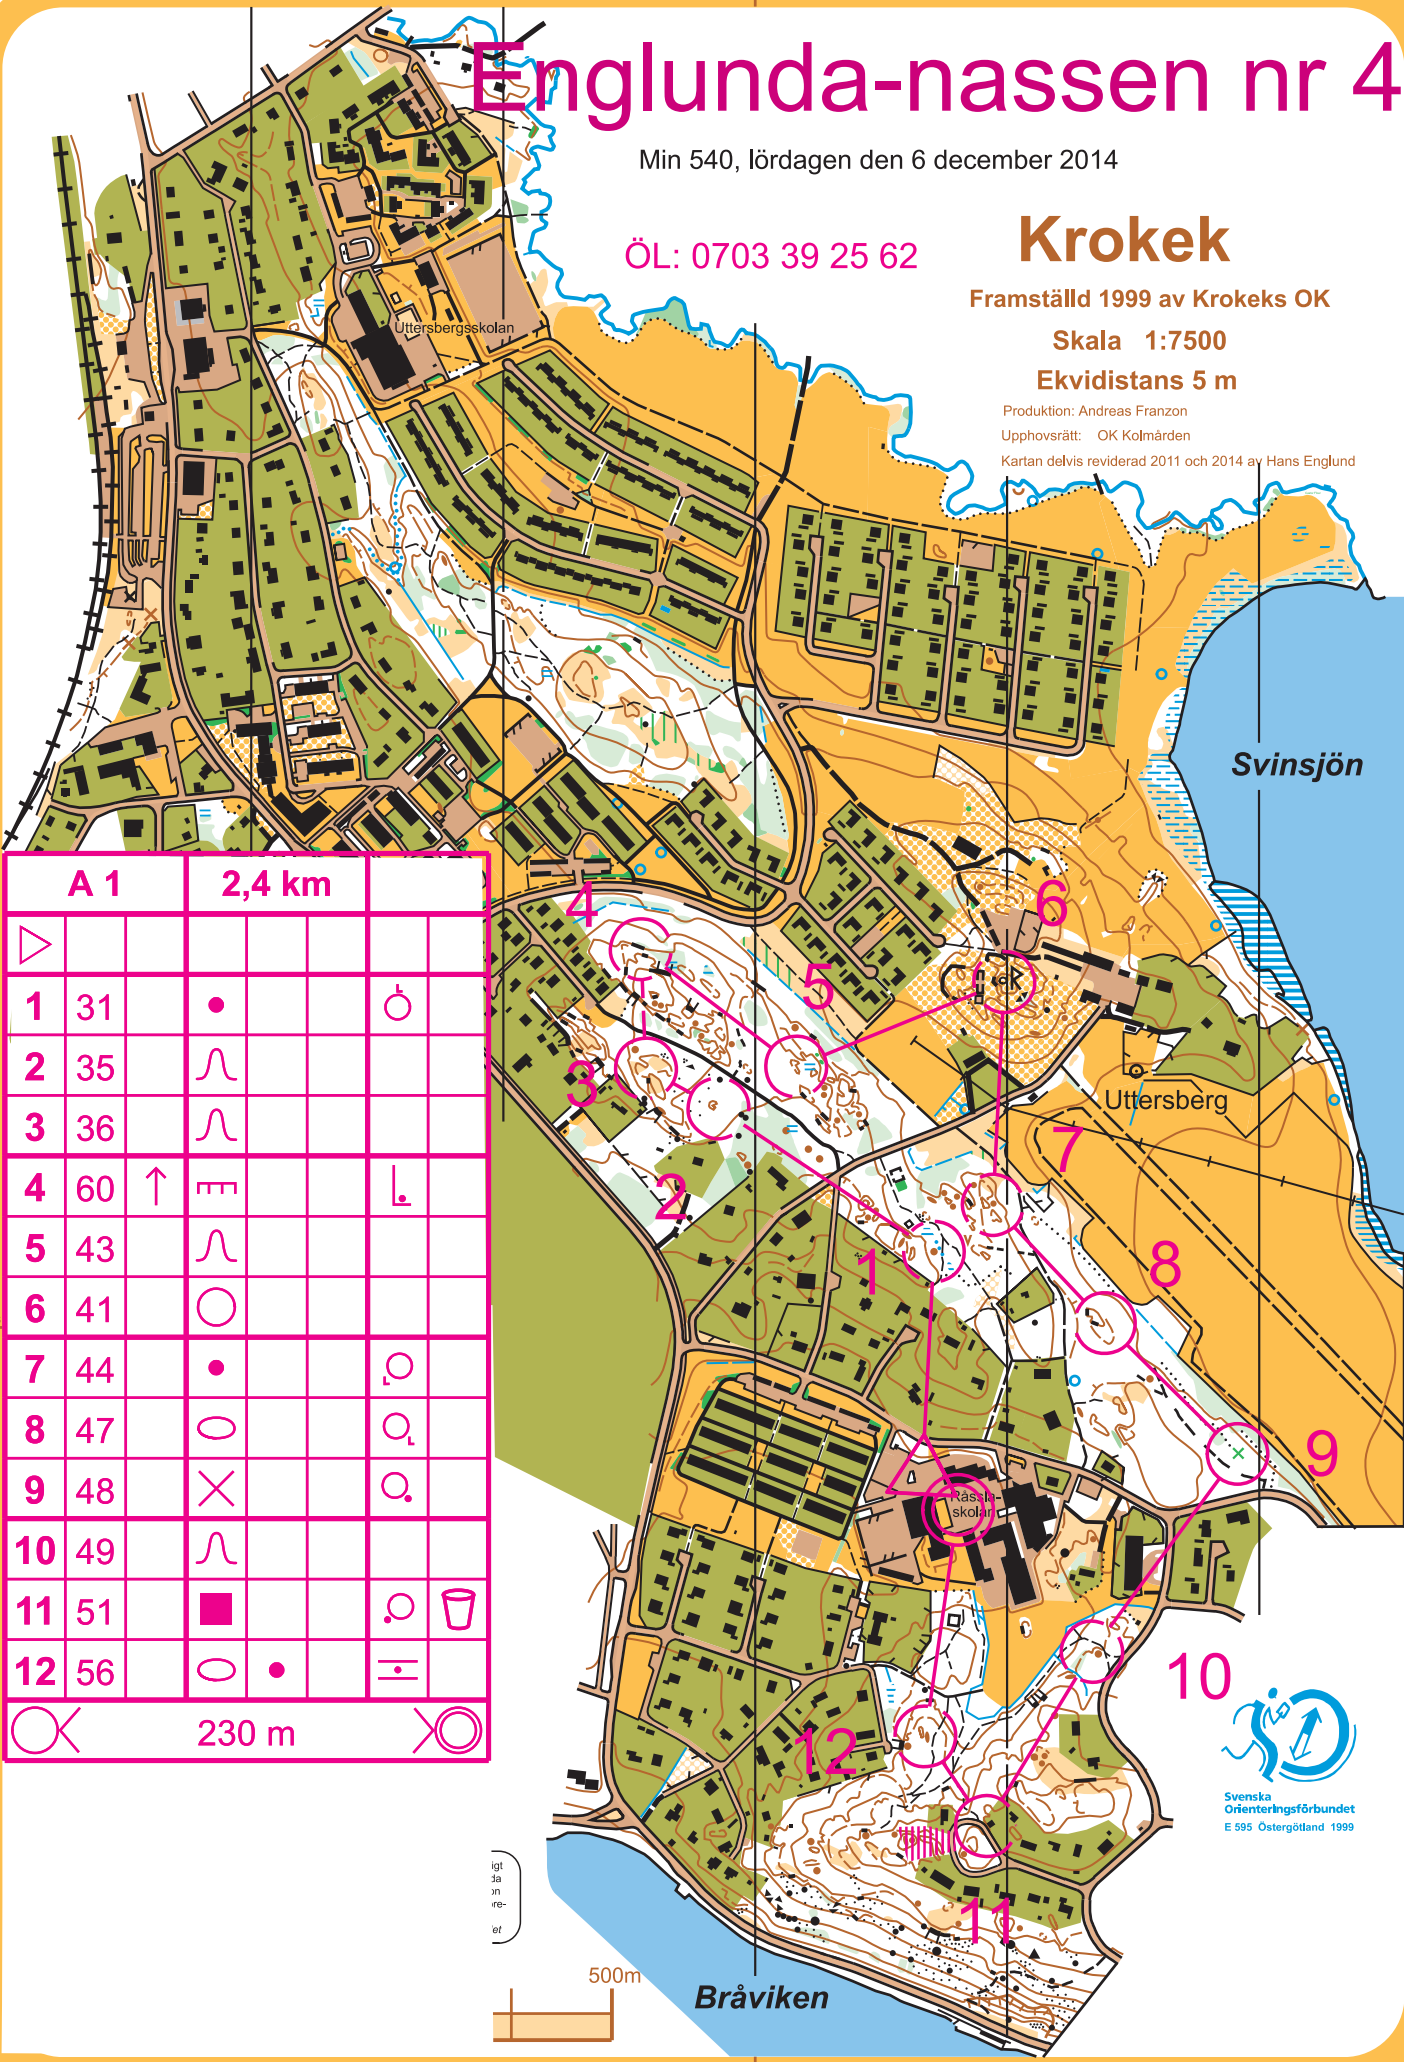

Englunda-nassen nr 4

Min 540, lördagen den 6 december 2014

ÖL: 0703 39 25 62

Krokek

Framställd 1999 av Krokeks OK

Skala 1:7500

Ekvidians 5 m

Produktion: Andreas Franzon

Upphovsrätt: OK Kolmården

Kartan delvis reviderad 2011 och 2014 av Hans Englund

| A 1 | | 2,4 km | | |
|-----|----|--------|---|---|
| ▷ | | | | |
| 1 | 31 | • | | ♂ |
| 2 | 35 | ∩ | | |
| 3 | 36 | ∩ | | |
| 4 | 60 | ↑ | ≡ | ♂ |
| 5 | 43 | ∩ | | |
| 6 | 41 | ○ | | |
| 7 | 44 | • | | ♀ |
| 8 | 47 | ○ | | ♀ |
| 9 | 48 | × | | ♀ |
| 10 | 49 | ∩ | | |
| 11 | 51 | ■ | | ♀ |
| 12 | 56 | ○ • | | ♀ |
| ○ | | 230 m | | ○ |