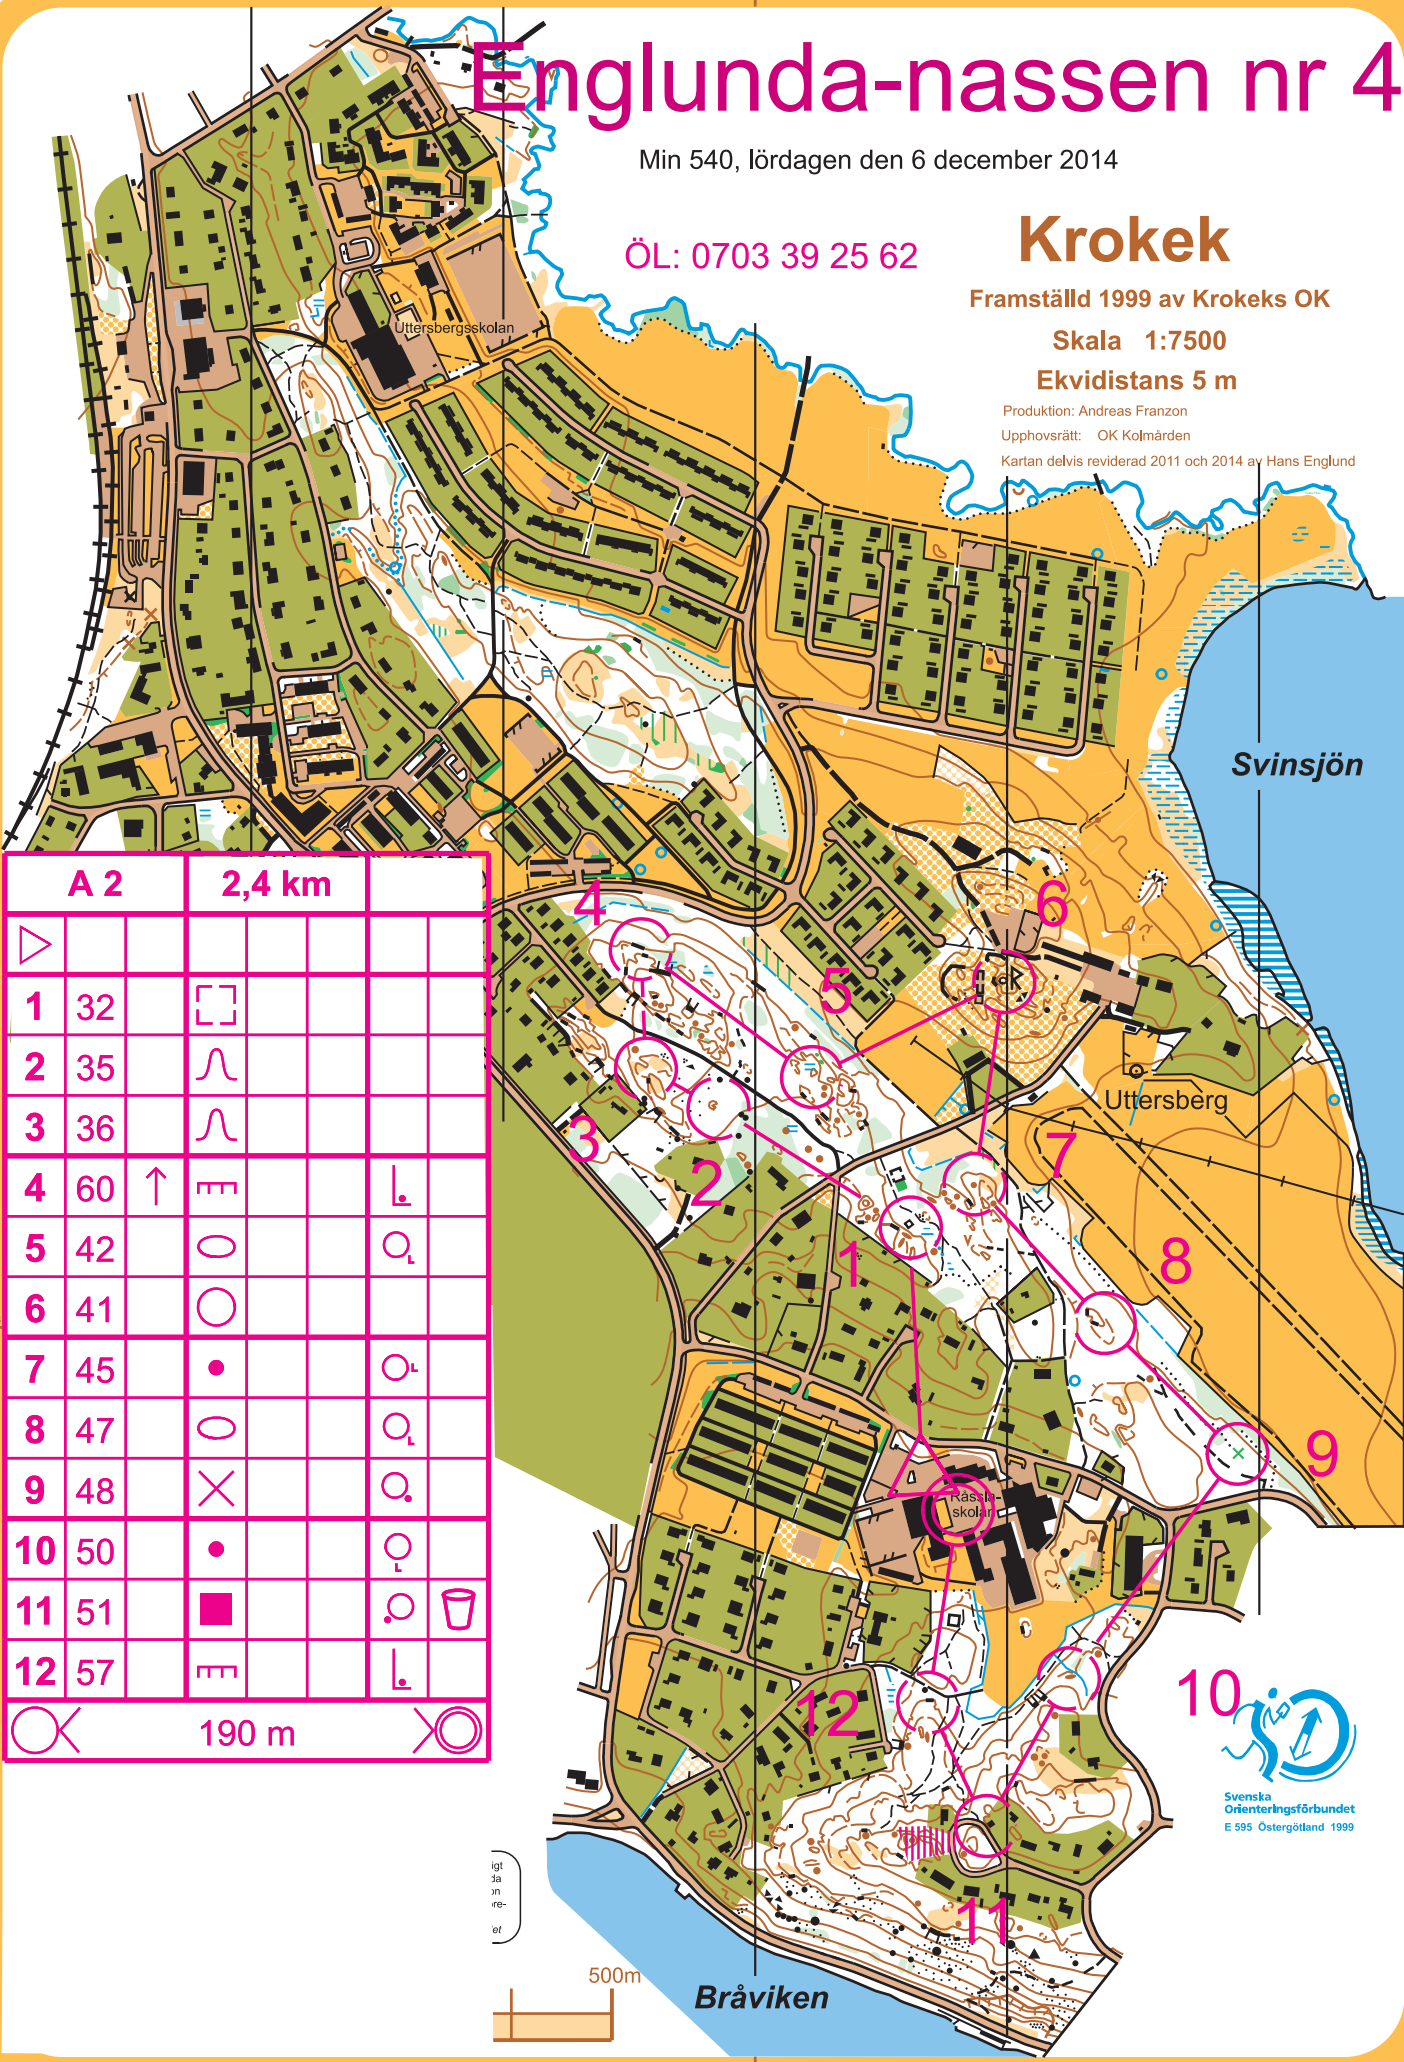

Englunda-nassen nr 4

Min 540, lördagen den 6 december 2014

ÖL: 0703 39 25 62

Krokek

Framställd 1999 av Krokeks OK

Skala 1:7500

Ekvidians 5 m

Produktion: Andreas Franzon

Upphovsrätt: OK Kolmården

Kartan delvis reviderad 2011 och 2014 av Hans Englund

A 2		2,4 km		
▷				
1	32	□		
2	35	∩		
3	36	∩		
4	60	↑	≡	⊥
5	42	○		⊙
6	41	○		
7	45	•		⊙
8	47	○		⊙
9	48	×		⊙
10	50	•		⊙
11	51	■		⊙
12	57	≡		⊥
⊙		190 m		⊙

igt
3a
3n
4b-
ef

500m

Bråviken

Svenska Orienteringsförbundet
E 595 Östergötland 1999