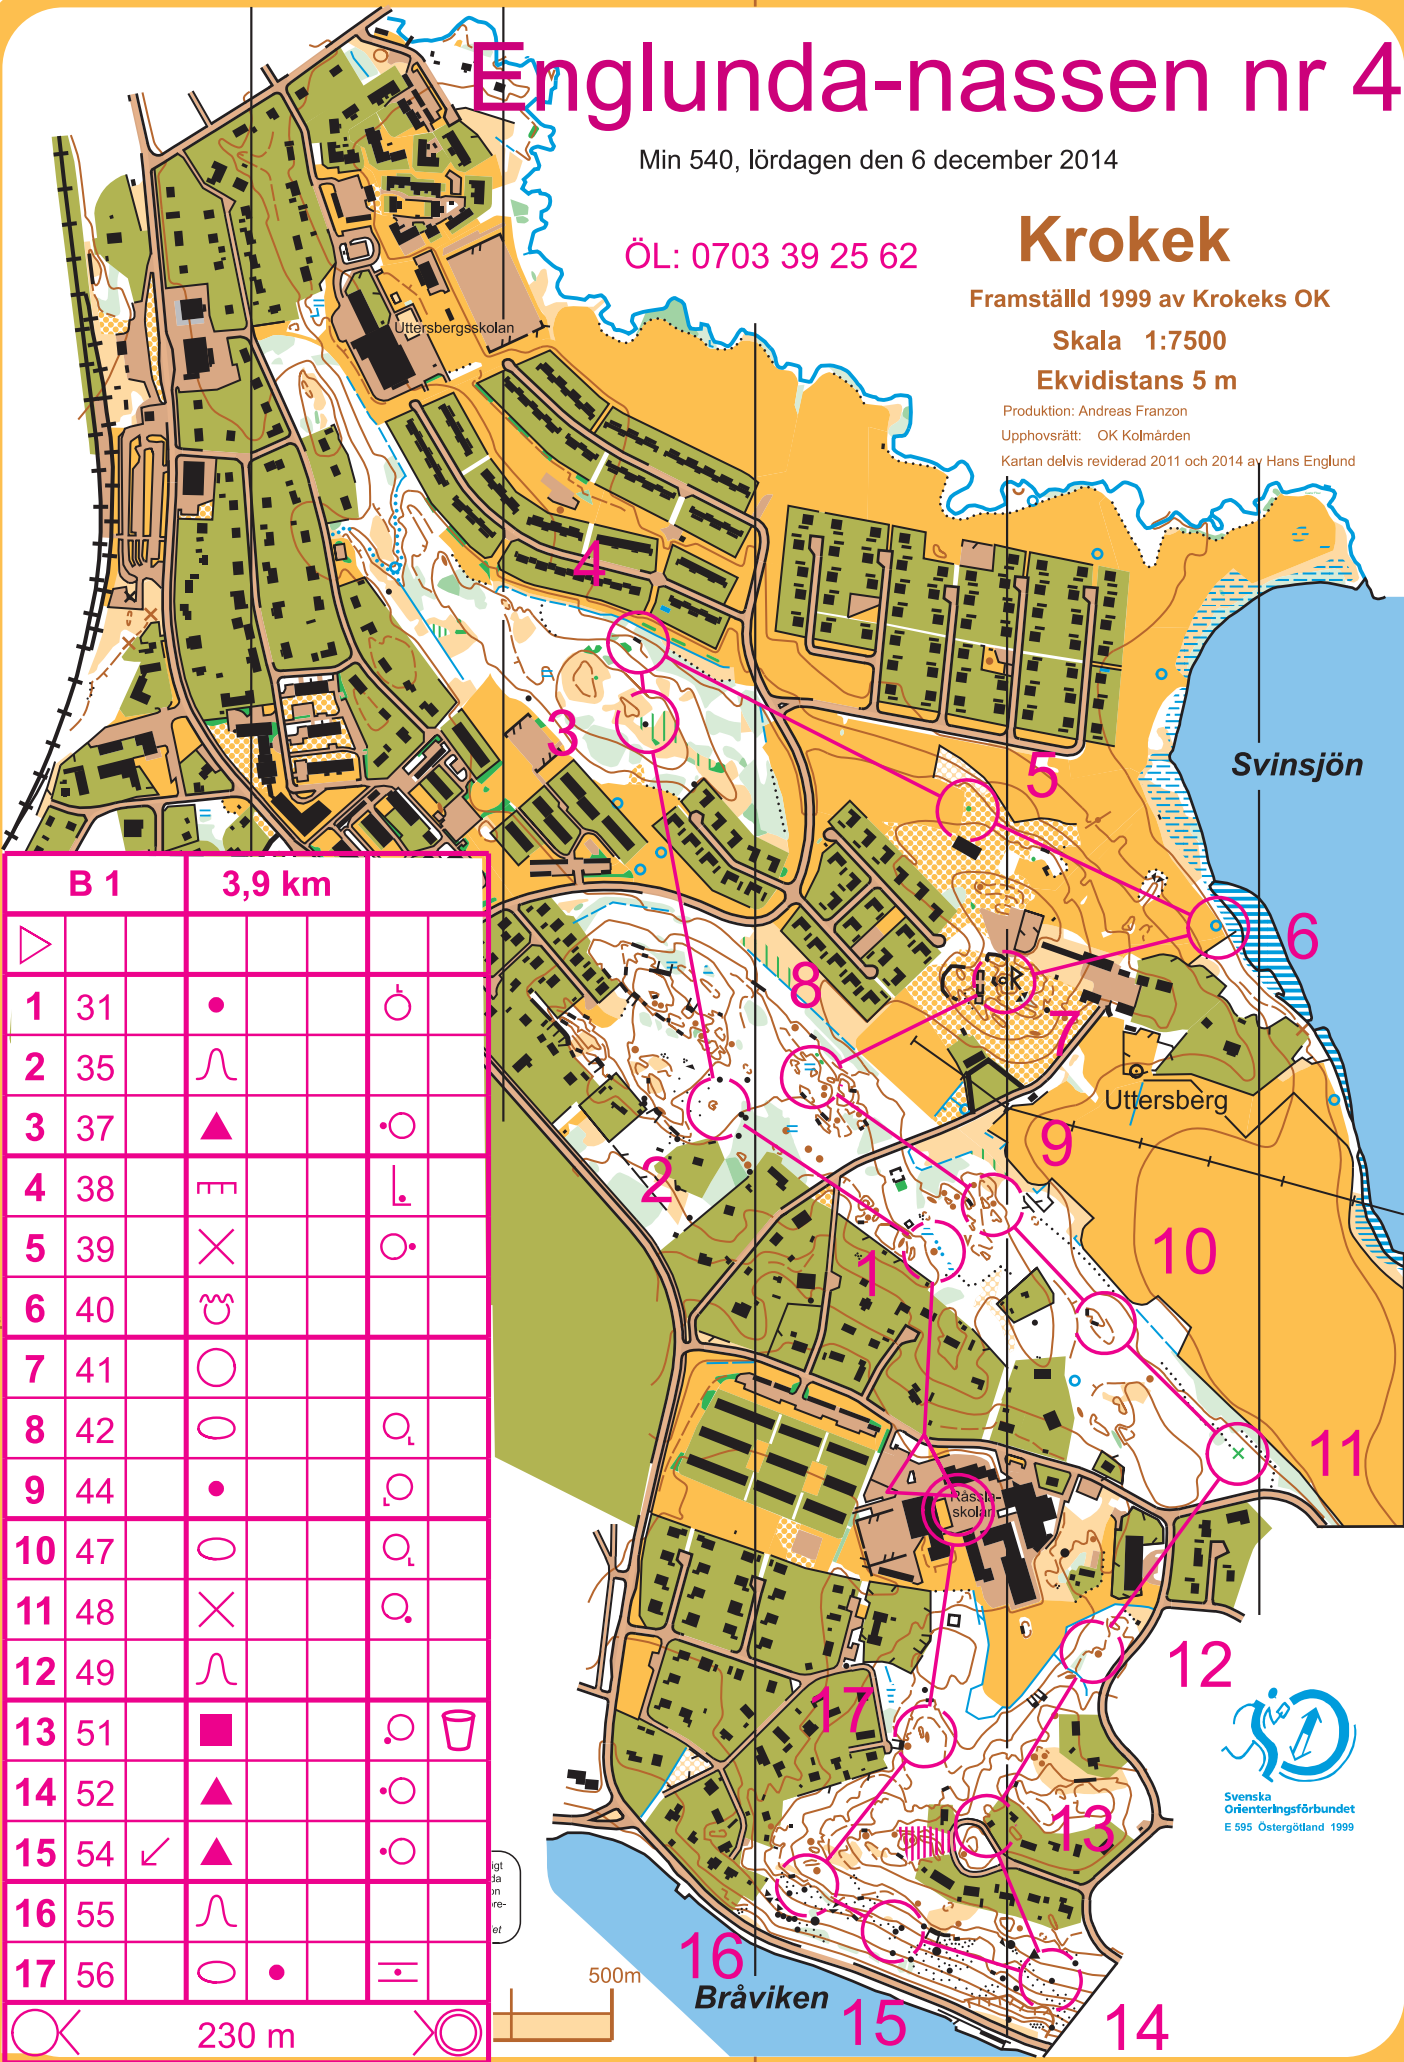

Englunda-nassen nr 4

Min 540, lördagen den 6 december 2014

ÖL: 0703 39 25 62

Krokek

Framställd 1999 av Krokeks OK

Skala 1:7500

Ekvidians 5 m

Produktion: Andreas Franzon

Upphovsrätt: OK Kolmården

Kartan delvis reviderad 2011 och 2014 av Hans Englund

B 1		3,9 km			
▷					
1	31	•		○	
2	35	∩			
3	37	▲		○	
4	38	≡		⊥	
5	39	×		○	
6	40	∩			
7	41	○			
8	42	○		○	
9	44	•		○	
10	47	○		○	
11	48	×		○	
12	49	∩			
13	51	■		○	♻️
14	52	▲		○	
15	54	↙	▲	○	
16	55	∩			
17	56	○	•	≡	
○	230 m			○	

Svenska Orienteringsförbundet
E 595 Östergötland 1999