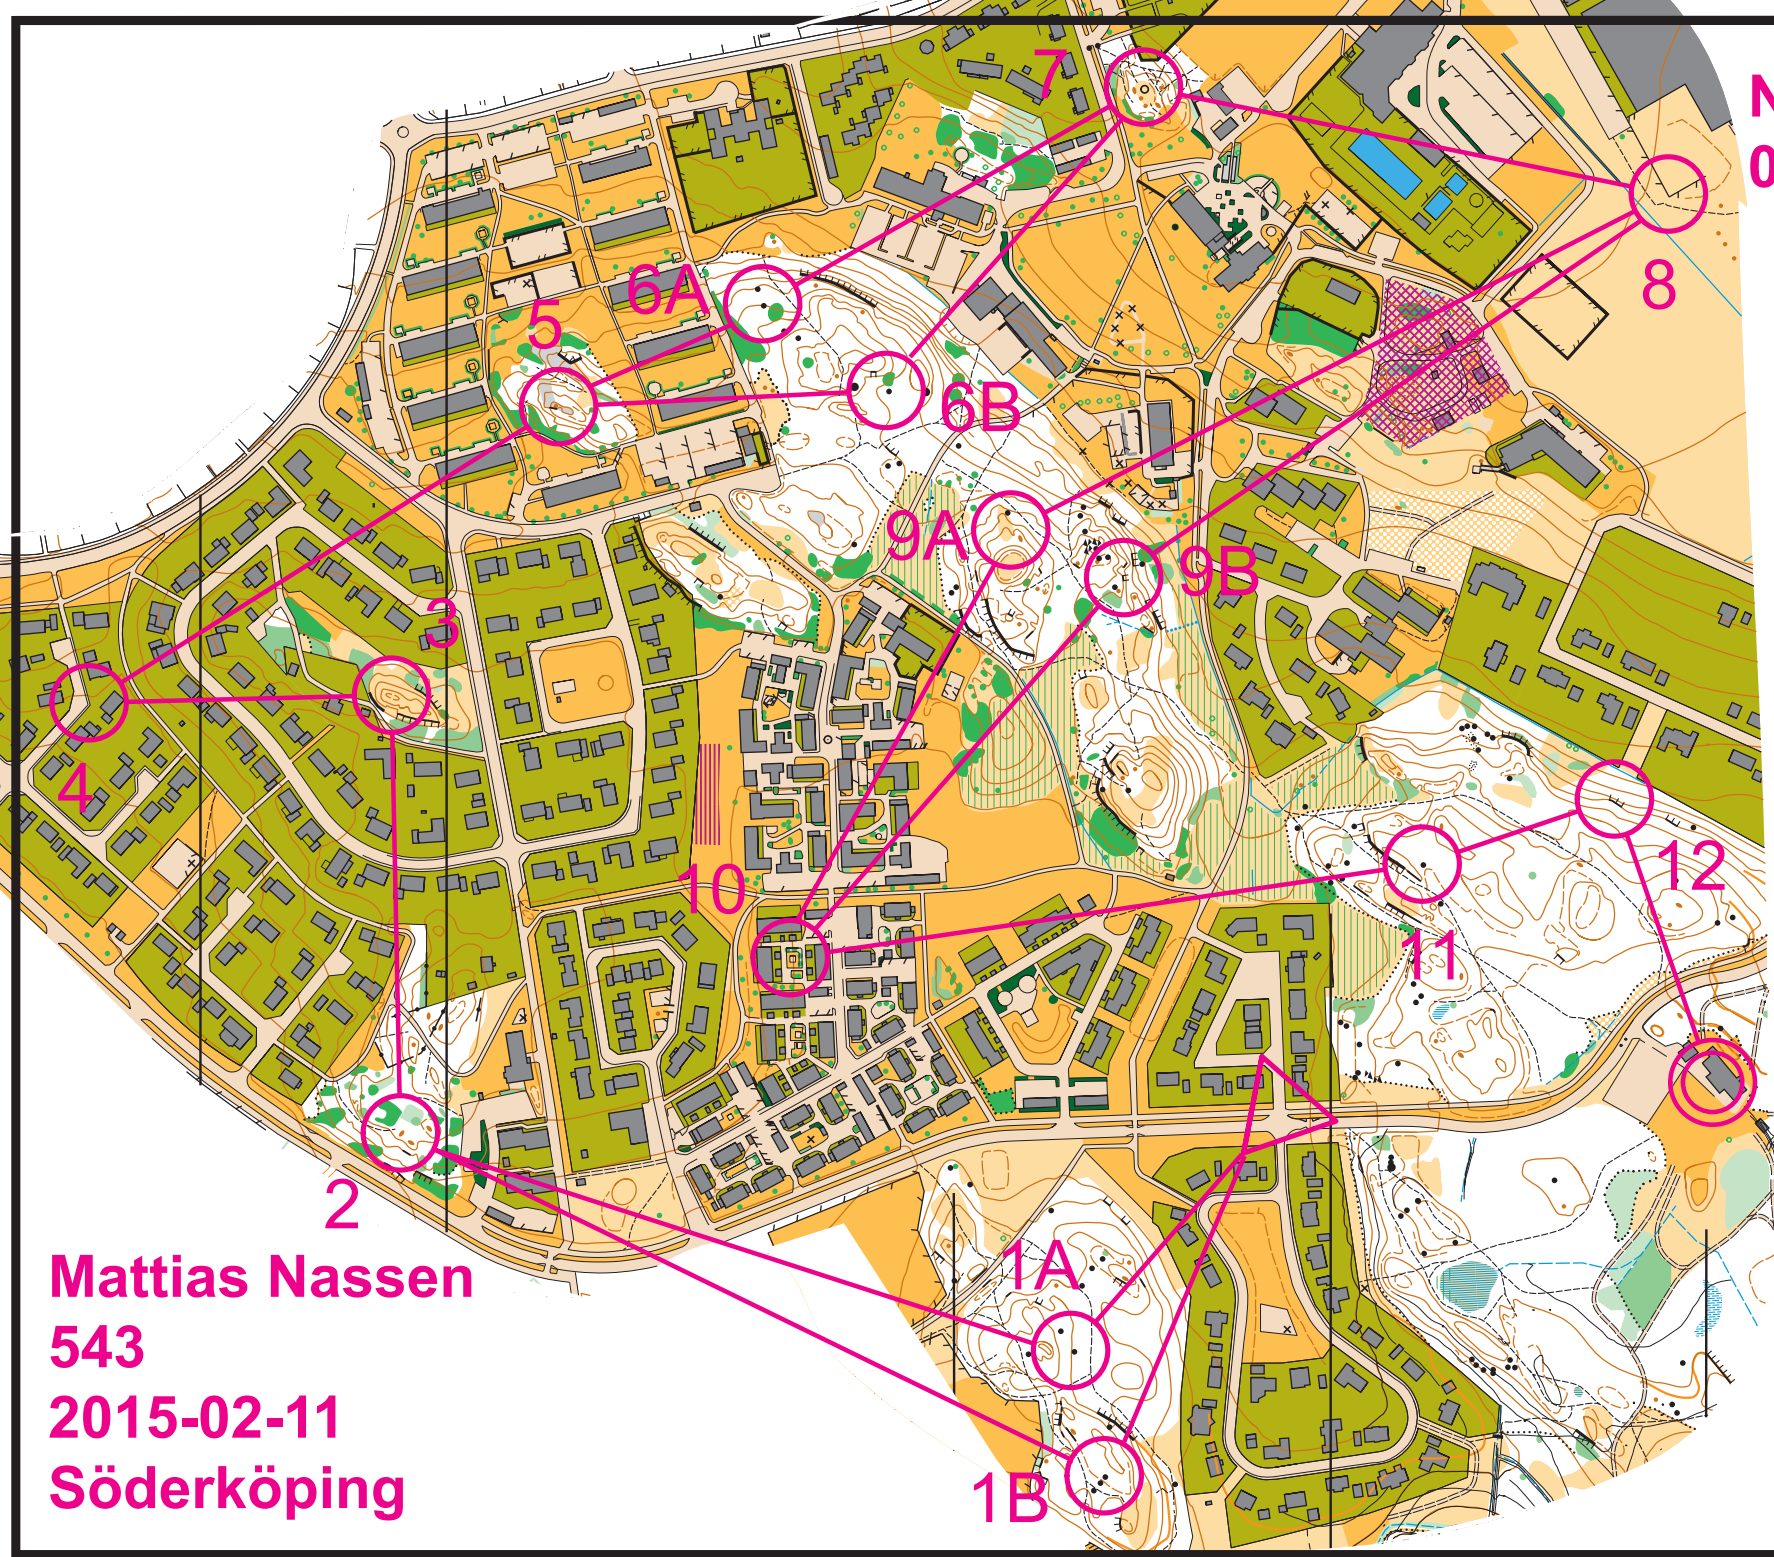

**Nödnummer
076-787 85 46**

Bana B	4,1 km		
1A 31	▲	1.0	○
1B 39	▲	1.0	○
2 32	●		♂
3 33	○		♂
4 40	/		>
5 34	∩		
6A 42	▲	1.0	♂
6B 35	▲	1.0	○
7 36	○		
8 41	∩		∩
9A 37	∩		
9B 46	∩		∩
10 43	∩		
11 38	▲	1.0	○
12 45	∩		∩

○ 200 m ○

**Mattias Nassen
543
2015-02-11
Söderköping**

Skala 1:5000
Evk 2.5 meter