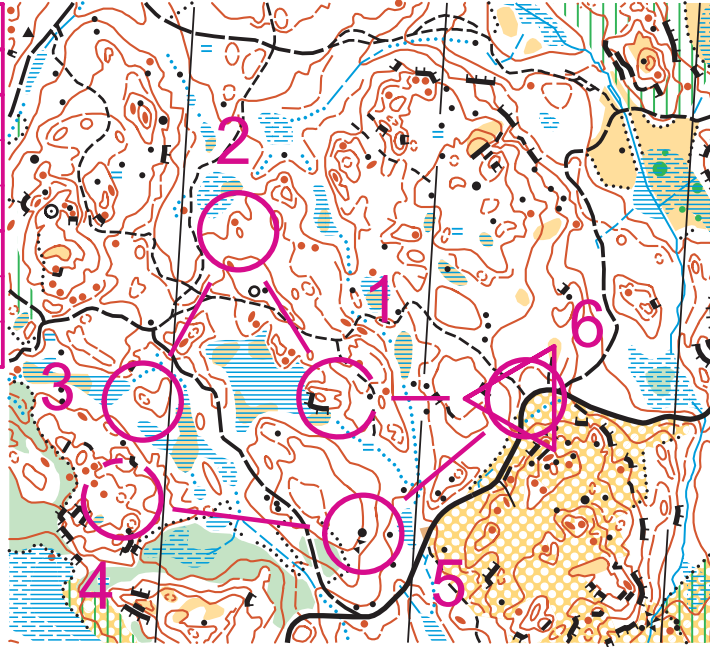

Bana BC Skala 1:7500 Ekv. 5m

BC 1		1,1 km			
▷		/	/	Y	
1	37	∩			
2	38	○			○
3	39	○			○
4	40	○			○
5	41	▲			○
6	50	/	/	Y	

BC 2		0,8 km			
▷		/	/	Y	
7	31	∩			
8	32	•			○
9	33	•			○
10	50	/	/	Y	

BC 3		1,6 km			
▷		/	/	Y	
11	34	∩	∩		∩
12	35	∩			
13	36	▲			○
14	50	/	/	Y	
15	42	•			○
16	43	▲			○
17	44	≡			○
18	45	◇			▲
○	90 m				○