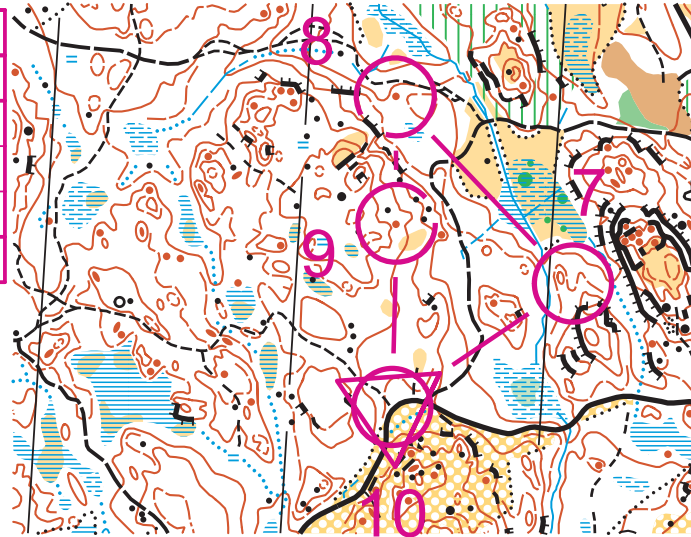

Bana BC Skala 1:7500 Ekv. 5m

BC 1		1,1 km			
▷		/	/	Y	
1	37	∩			
2	38	○			○
3	39	○			○
4	40	○			○
5	41	▲			○
6	50	/	/	Y	

BC 2		0,8 km			
▷		/	/	Y	
7	31	∩			
8	32	•			○
9	33	•			○
10	50	/	/	Y	

BC 3		1,6 km			
▷		/	/	Y	
11	34	∩	∩		∩
12	35	∩			
13	36	▲			○
14	50	/	/	Y	
15	42	•			○
16	43	▲			○
17	44	≡			○
18	45	◇			▲
○	90 m				○