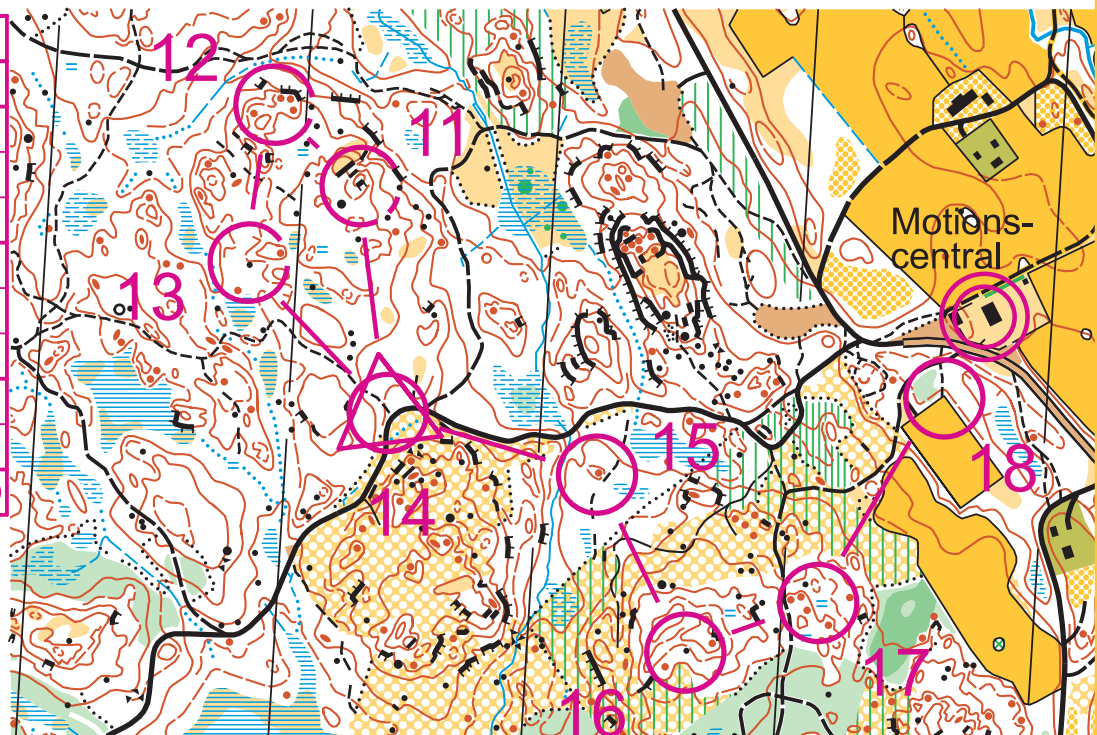

Bana BC Skala 1:7500 Ekv. 5m

BC 1		1,1 km			
▷		/	/	Y	
1	37	∩			
2	38	○			○
3	39	○			○
4	40	○			○
5	41	▲			○
6	50	/	/	Y	

BC 2		0,8 km			
▷		/	/	Y	
7	31	∩			
8	32	•			○
9	33	•			○
10	50	/	/	Y	

BC 3		1,6 km			
▷		/	/	Y	
11	34	∩	∩		∩
12	35	∩			
13	36	▲			○
14	50	/	/	Y	
15	42	•			○
16	43	▲			○
17	44	≡			○
18	45	◇			▲
○	90 m				○