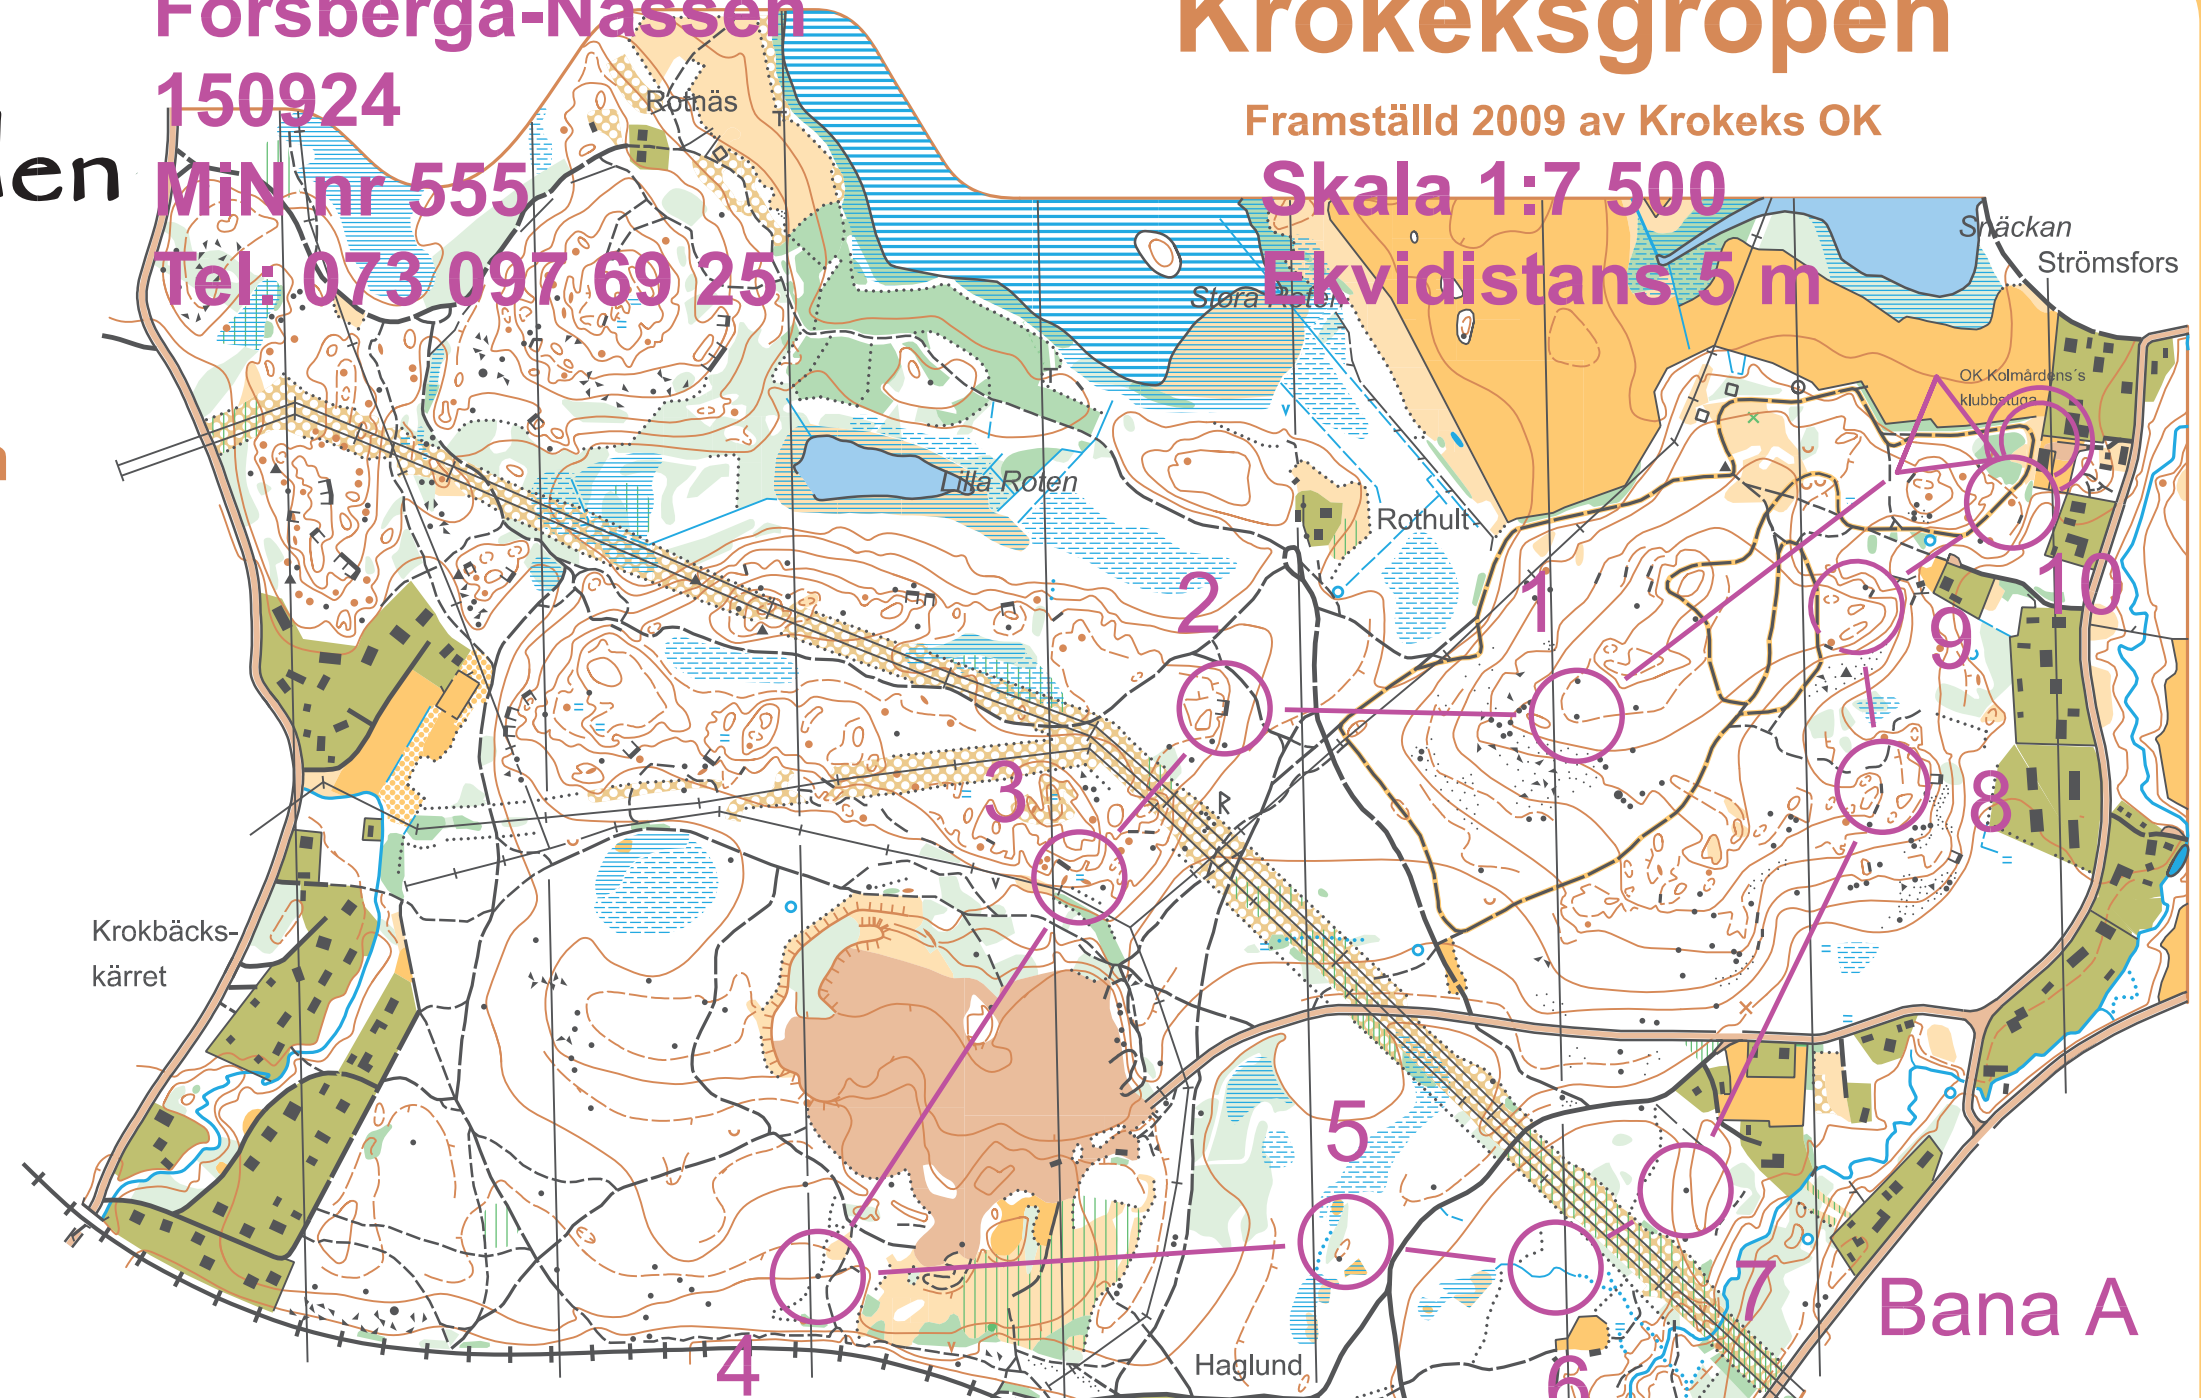

# Forsberga-Nassen

150924

MIN nr 555

Tel: 073 097 69 25

# Krokeksgropen

Framställd 2009 av Krokeks OK

Skala 1:7 500

Ekvidistans 5 m

en

Krokbäckskärret

Bana A

Flygfoto: 2400 m, 1983  
Grundmaterial: Sven Bohlin 1989  
Rekognosering: Kent Bergendahl 1990