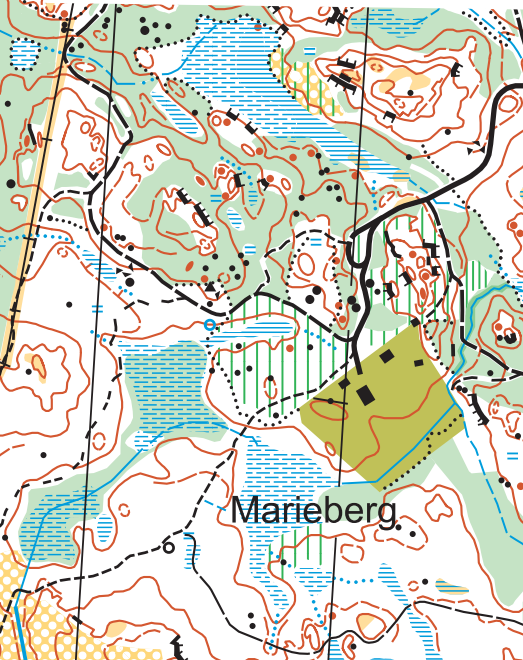

Claesse-Nassen
Nr: 558
Mobilnr: 0708177067

Bana B		3,6 km		
1	33	≡		
2	34	•		♀
3	38	∩		
4	37	▲ ▲		≡
5	36	•		♂
6	35	•		♀
7	39	≡		
8	40	▲		♀
9	41	▲		♂
10	42	▲		♂
11	44	≡		♀
12	46	≡		♂
13	47	○		♂
○		180 m	○	