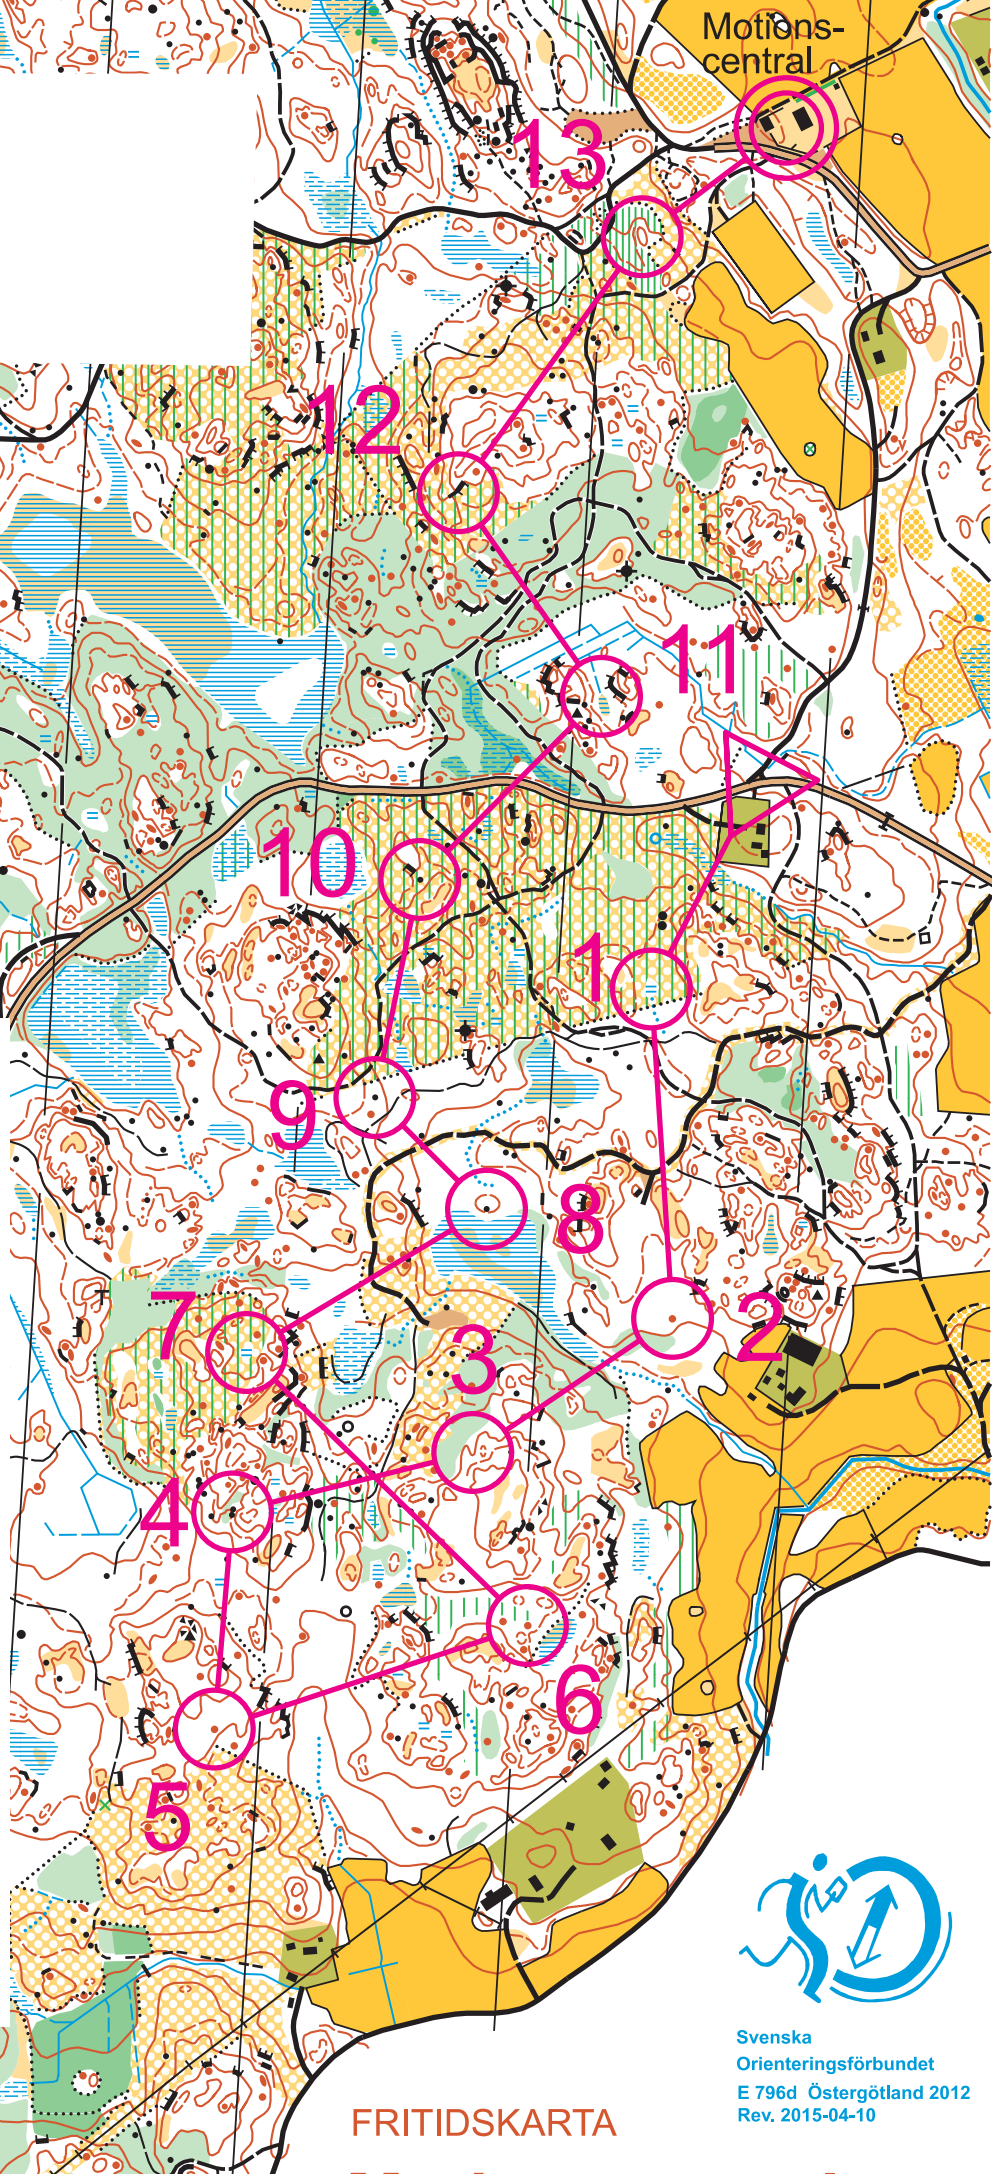

Claesse-Nassen
Nr: 558
Mobilnr: 0708177067

Bana B		3,6 km		
1	33	≡		
2	34	•		♀
3	38	∩		
4	37	▲ ▲		≡
5	36	•		♂
6	35	•		♀
7	39	≡		
8	40	▲		♀
9	41	▲		♂
10	42	▲		♂
11	44	≡		♀
12	46	≡		♂
13	47	○		♂
○		180 m	○	

Svenska
 Orienteringsförbundet
 E 796d Östergötland 2012
 Rev. 2015-04-10

FRITIDSKARTA

Motionscentralen