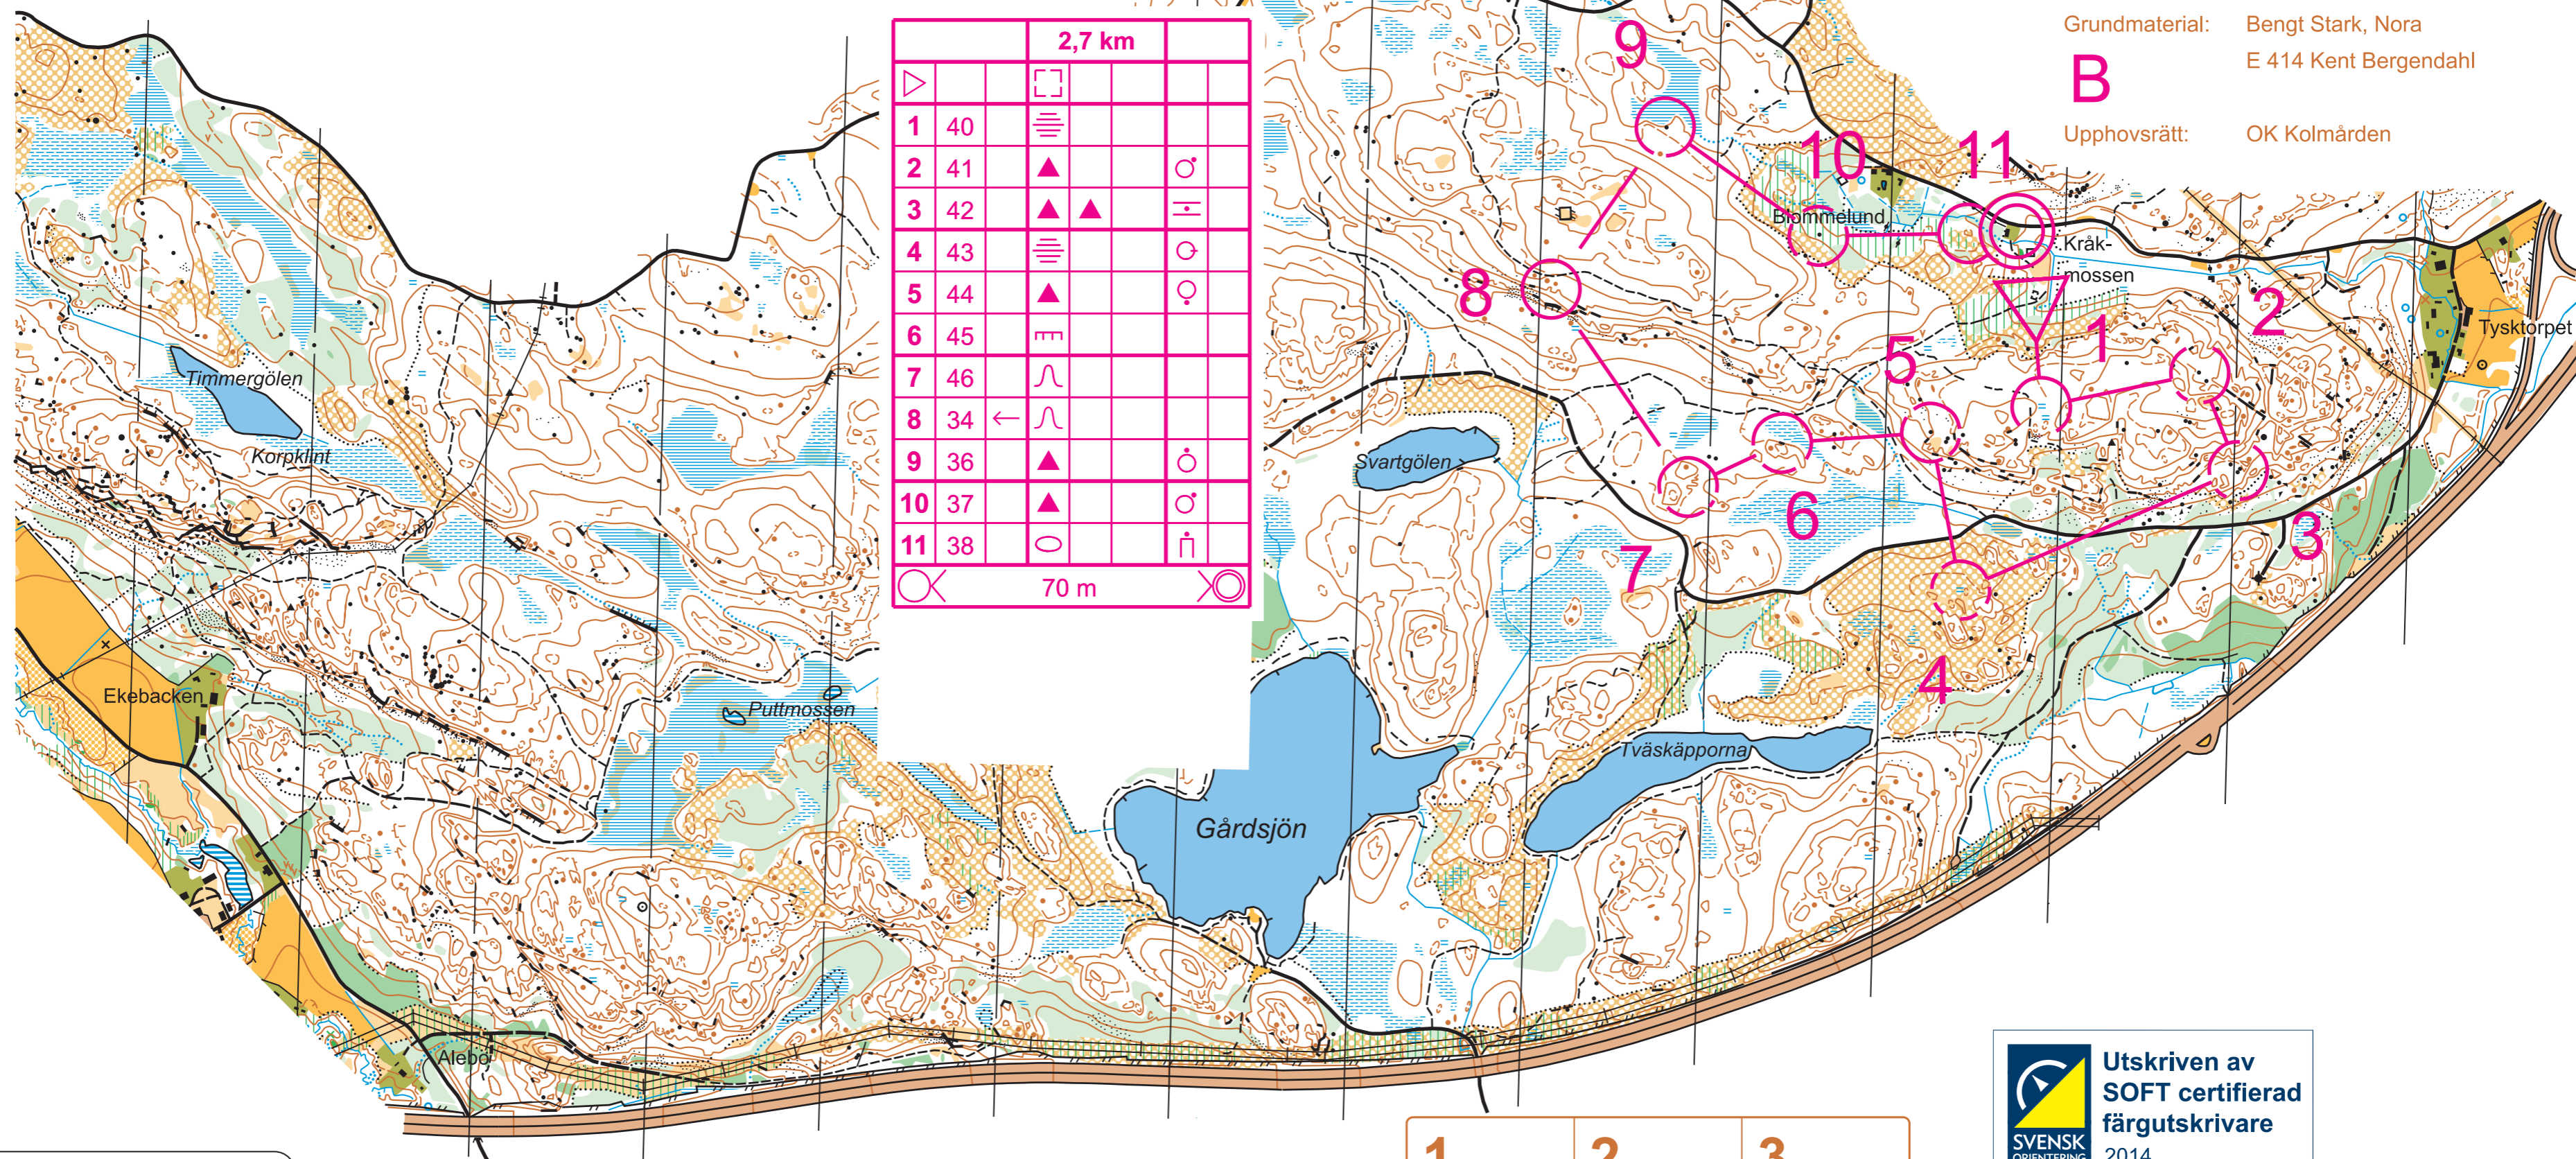

Korpklint

Framställd 2013 av OK Kolmården

Skala 1:10 000

Ekvidistans 5 m

Produktion: Andreas Franzon
Medlemmar OK Kolmården
Fotografiering: 2007-2012
Redigering: augusti 2012-december 2013
Godkänd: E 841 Östergötland 2013
Program/Licens: OCAD 7220
Grundmaterial: Bengt Stark, Nora
E 414 Kent Bergendahl
B
Upphovsrätt: OK Kolmården

Håkan-Nassen 570 2016 05 25
Nödtelefon 0709 26 83 24

		2,7 km			
▷		□			
1	40	≡			
2	41	▲			♂
3	42	▲	▲		≡
4	43	≡			♀
5	44	▲			♀
6	45	≡			
7	46	∩			
8	34	←	∩		
9	36	▲			♂
10	37	▲			♂
11	38	○			♂
○		70 m			○

1	2	3

Före varje arrangemang på denna karta skall, enligt gällande bestämmelser, samråd ske med berörda markägare och jakträttsinnehavare. För information om vad samrådet innebär, tag kontakt med den förening som har upphovsrätten till kartan.
Svenska Orienteringsförbundet

En färgutskrift från BL-Idrottservice
070-497 30 47 www.bl-idrottservice.se