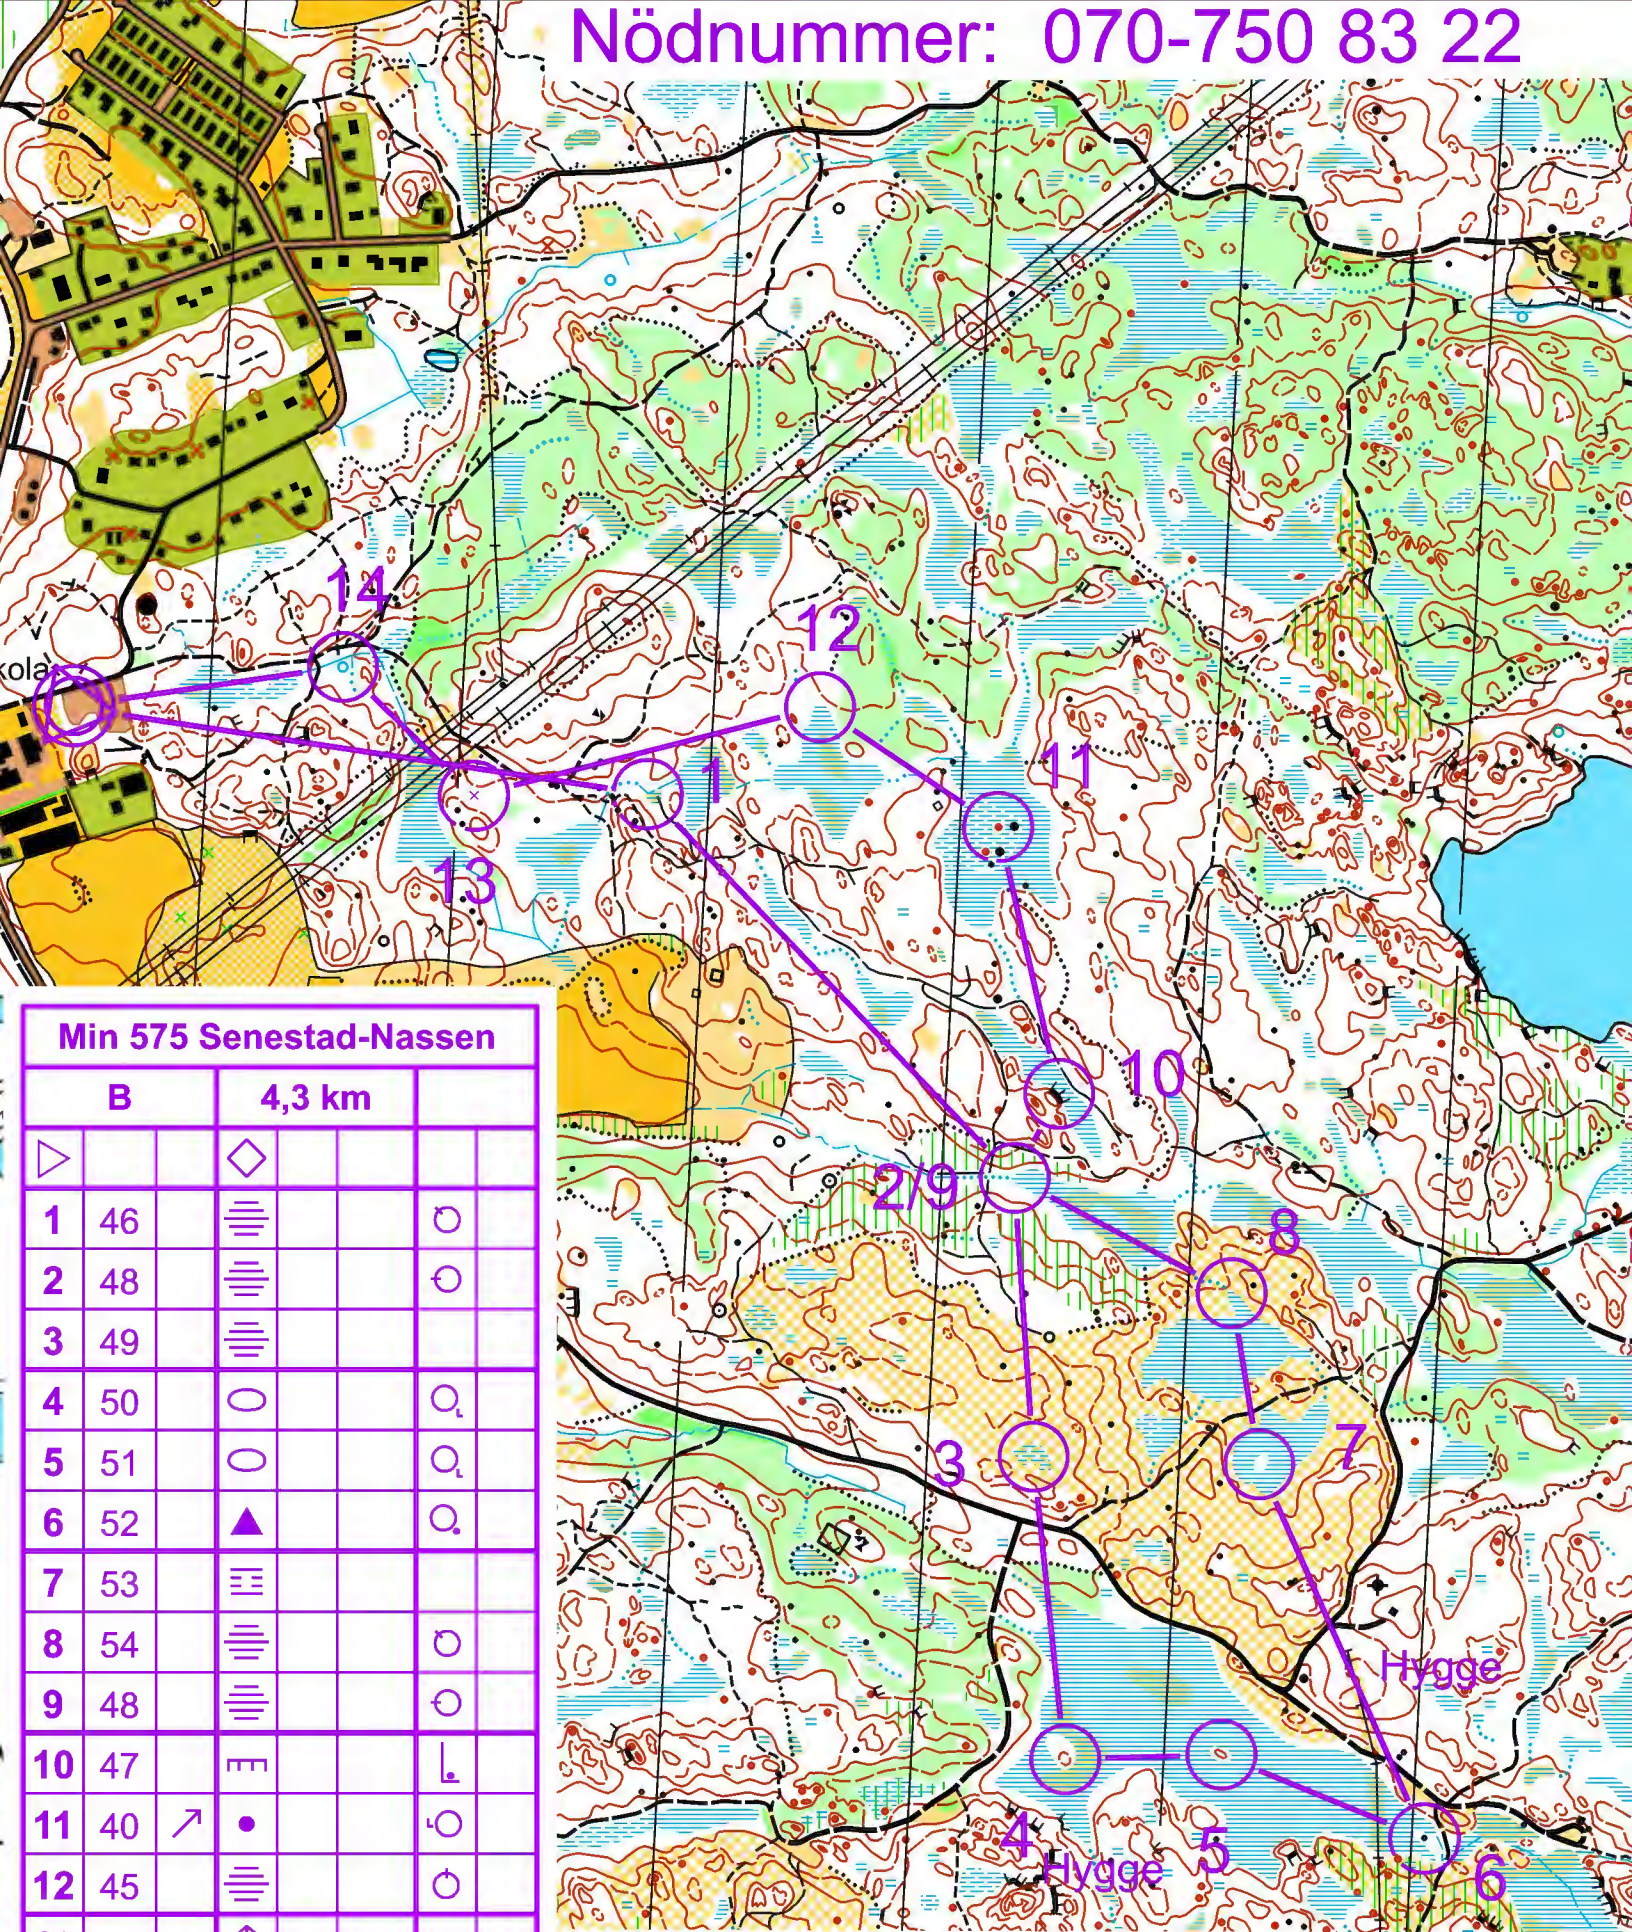

Nödnummer: 070-750 83 22

Min 575 Senestad-Nassen

B		4,3 km		
1	46			
2	48			
3	49			
4	50			
5	51			
6	52			
7	53			
8	54			
9	48			
10	47			
11	40			
12	45			
13	37			
14	38			

Min 575 Senestad-Nassen
2016-09-28 Skala 1:7500