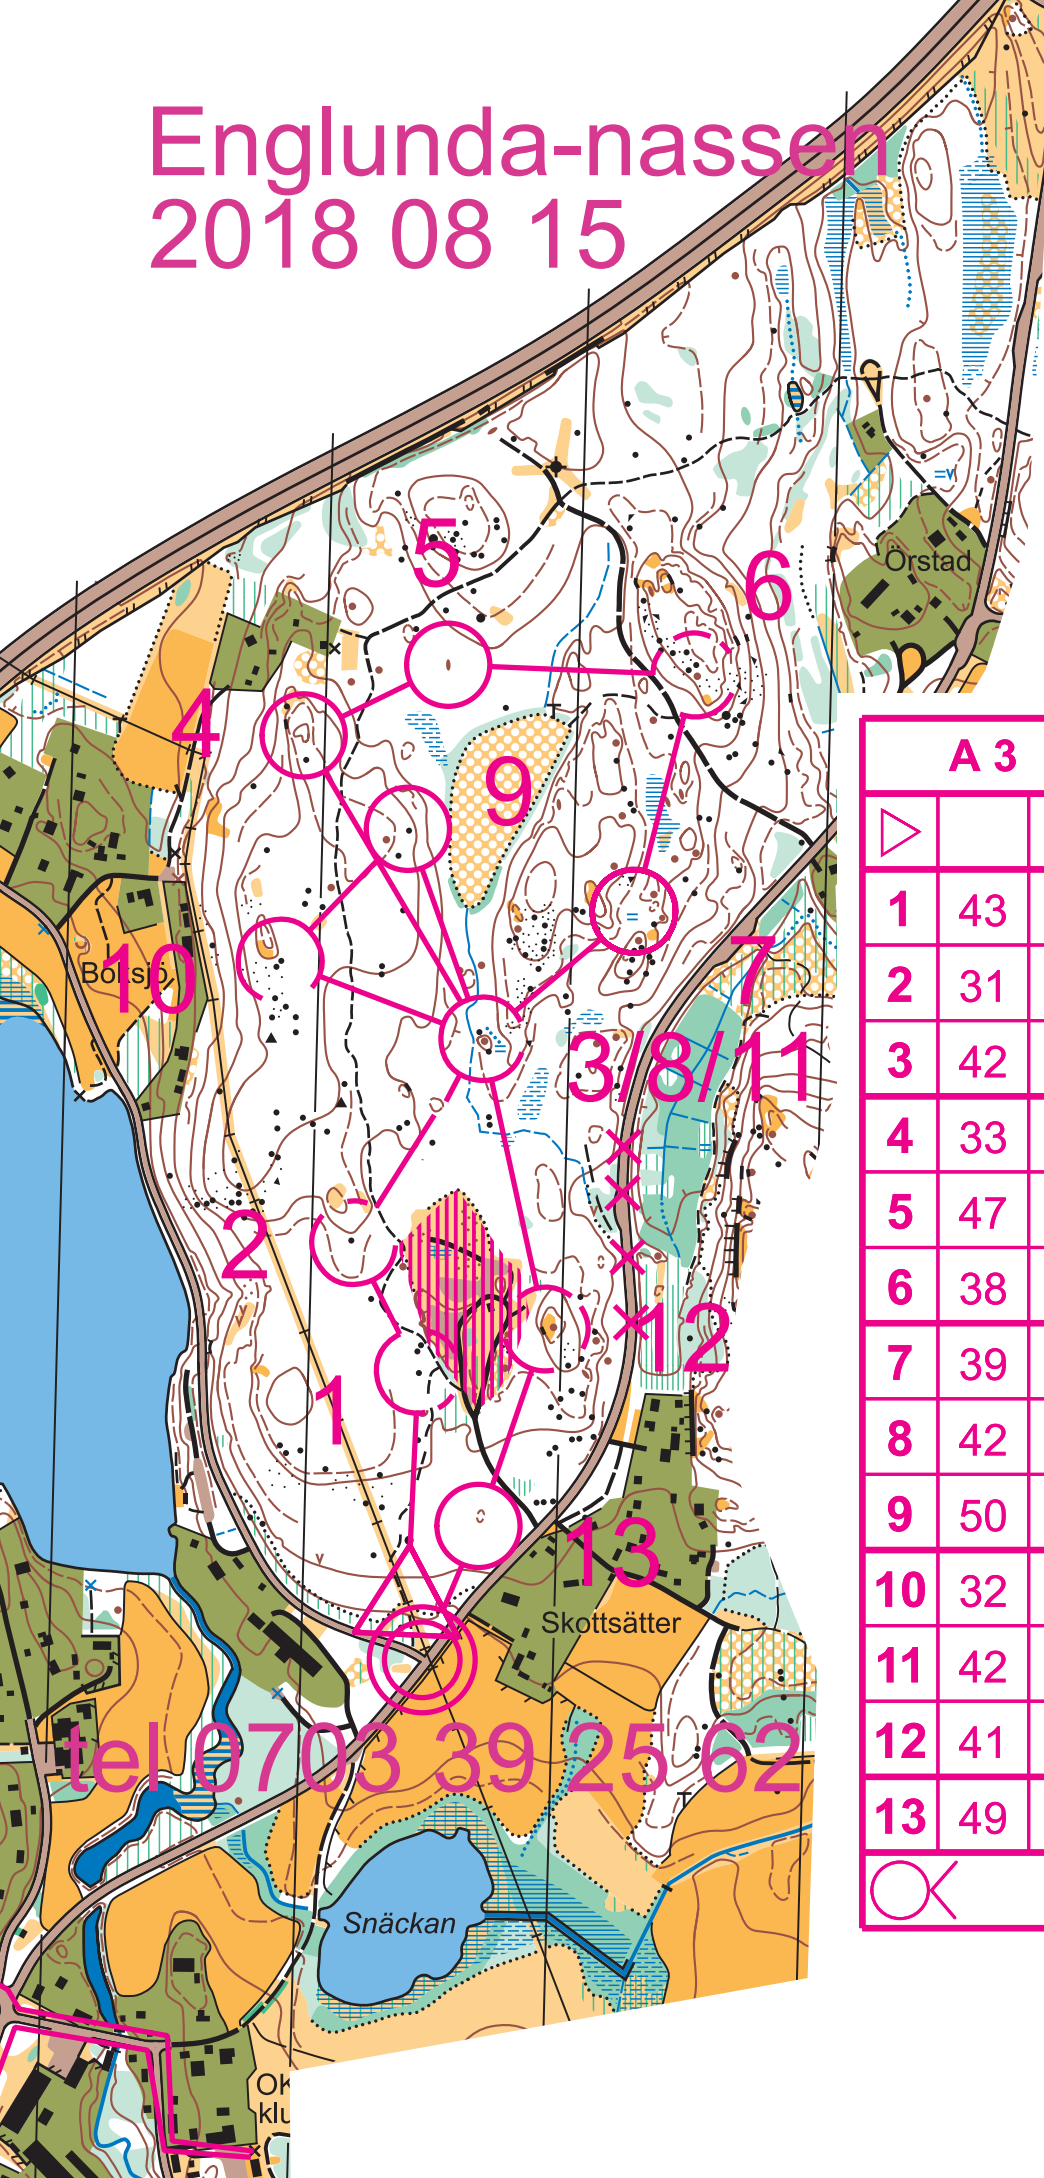

Englunda-nassen

2018 08 15

A 3		3,1 km			
▷			⚡		
1	43	↓	▲		○
2	31		▲		○
3	42		●		○
4	33		∩		
5	47		●		○
6	38		●		○
7	39		≡		○
8	42		●		○
9	50	↗	▲		○
10	32	↗	▲		○
11	42		●		○
12	41		●		○
13	49		○		○
○	140 m				○