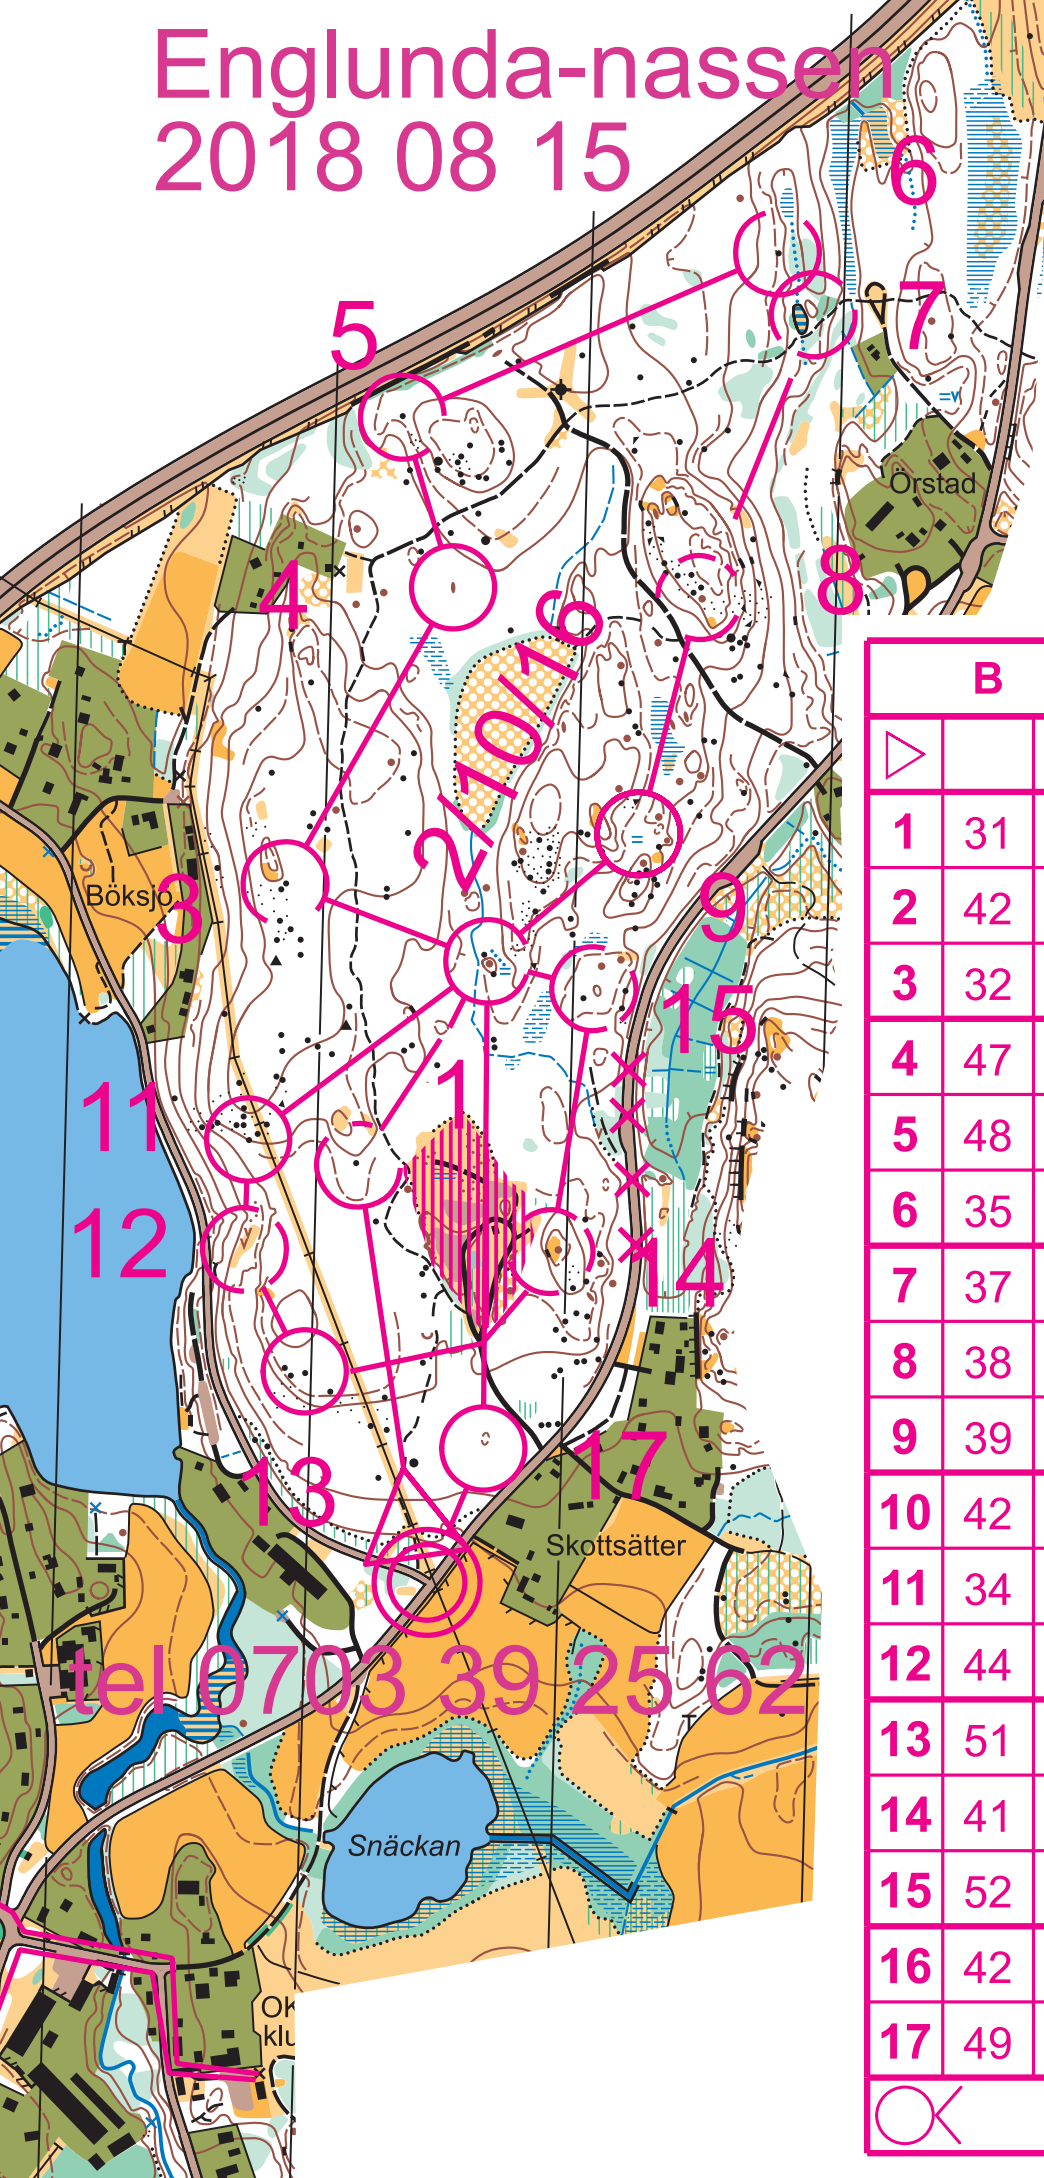

# Englunda-nassen

2018 08 15

B		4,4 km			
▷			✕		
1	31	▲			○
2	42	●			○
3	32	↗	▲		○
4	47	●			○
5	48	▲			○
6	35	▲			○
7	37	○			○
8	38	●			○
9	39	≡			○
10	42	●			○
11	34	←	▲		○
12	44	↓	∇		
13	51	→	▲		○
14	41	●			○
15	52	○			○
16	42	●			○
17	49	○			○
○		140 m			○