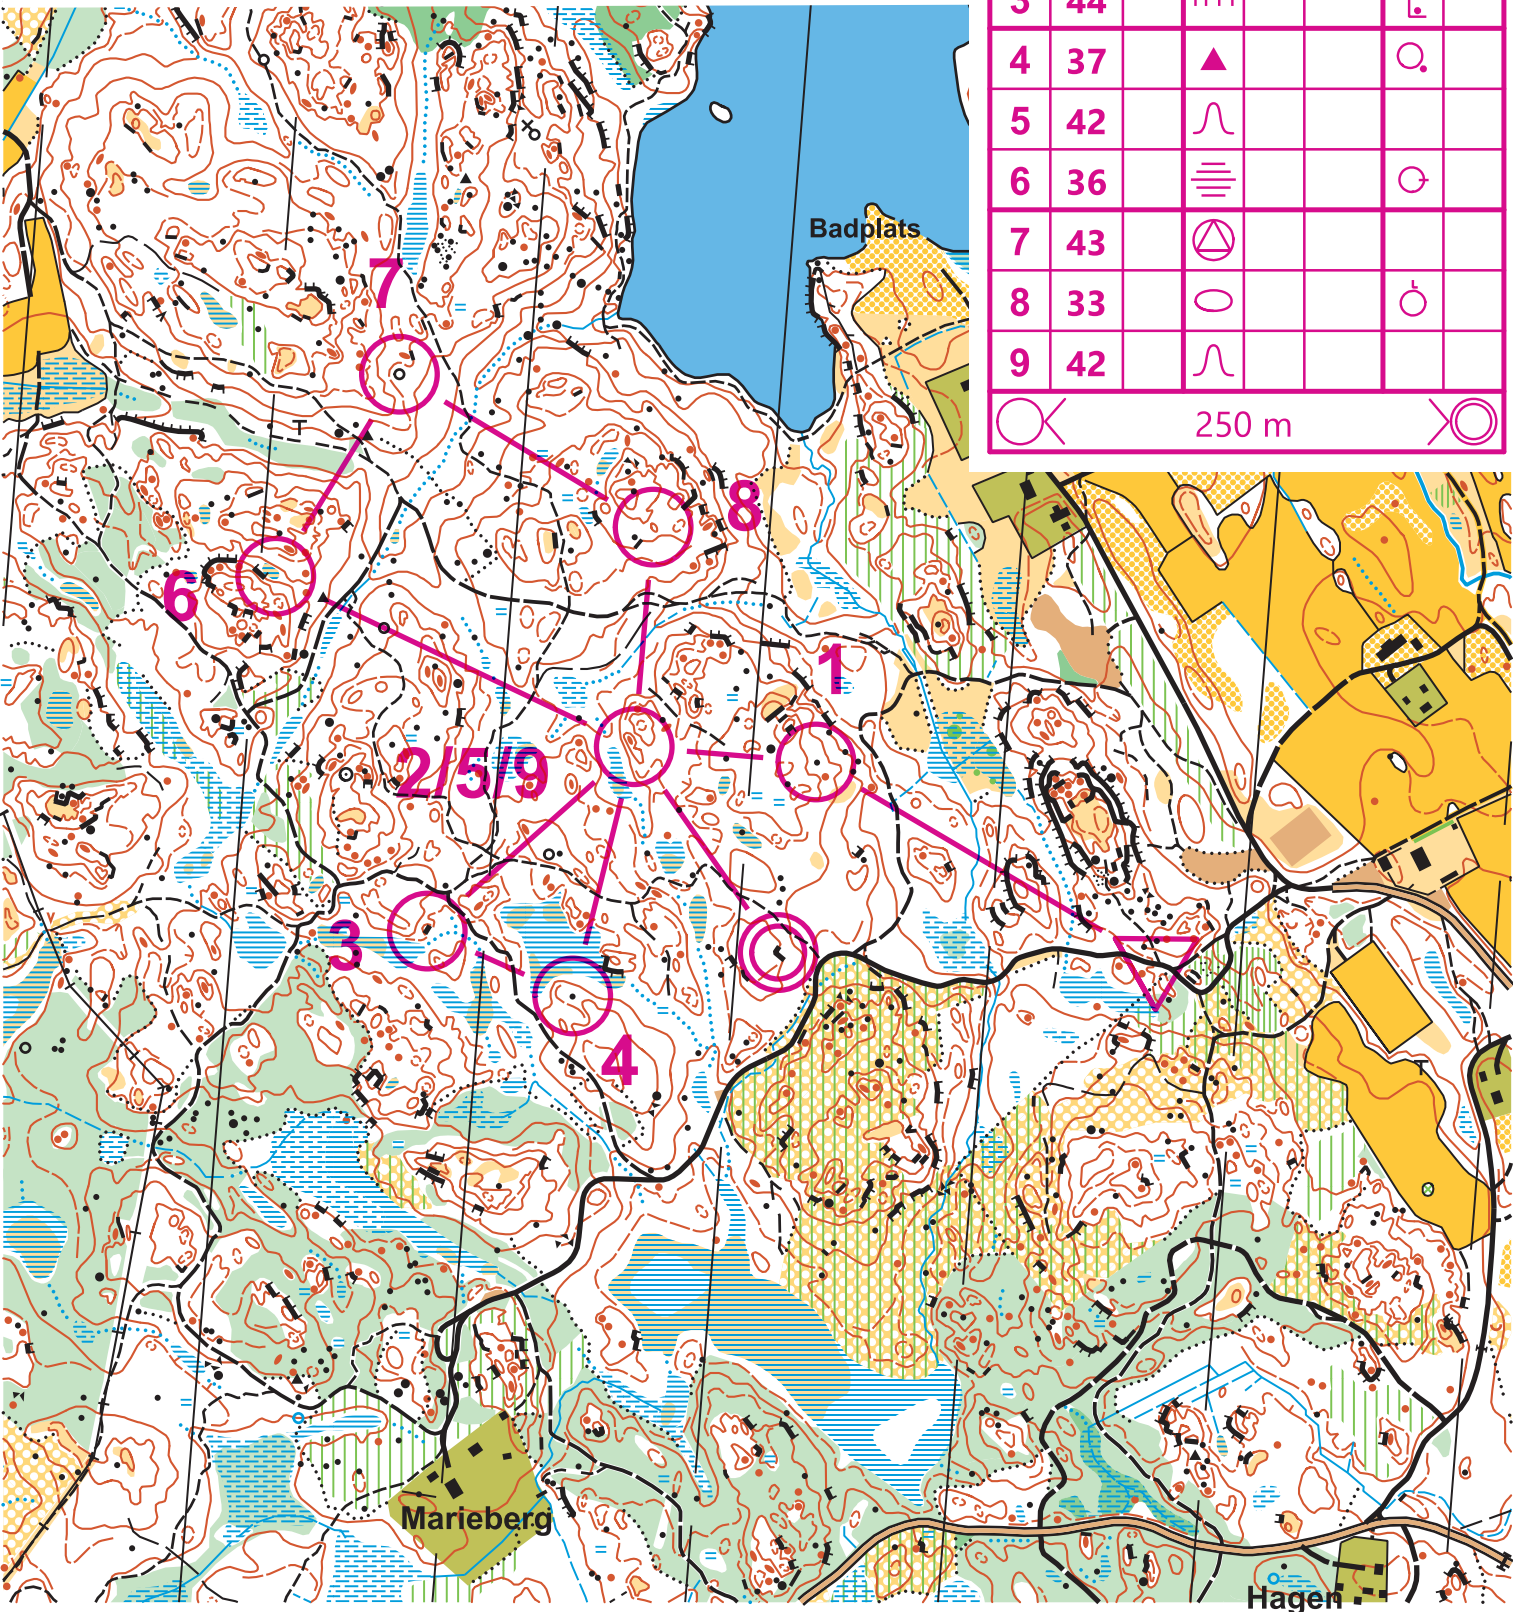

MIN 619 Hallgrena-Nassen

2018-11-21

Skala 1:7500 Ekv. 5 M

MIN-619 Hallgrena-Nassen				
A2		2,7 km		
▷		/	/	Y
1	41	▲		○
2	42	∩		
3	44	≡		└
4	37	▲		○
5	42	∩		
6	36	≡		○
7	43	⊙		
8	33	○		○
9	42	∩		
		250 m		

Nödnr. 0705809985