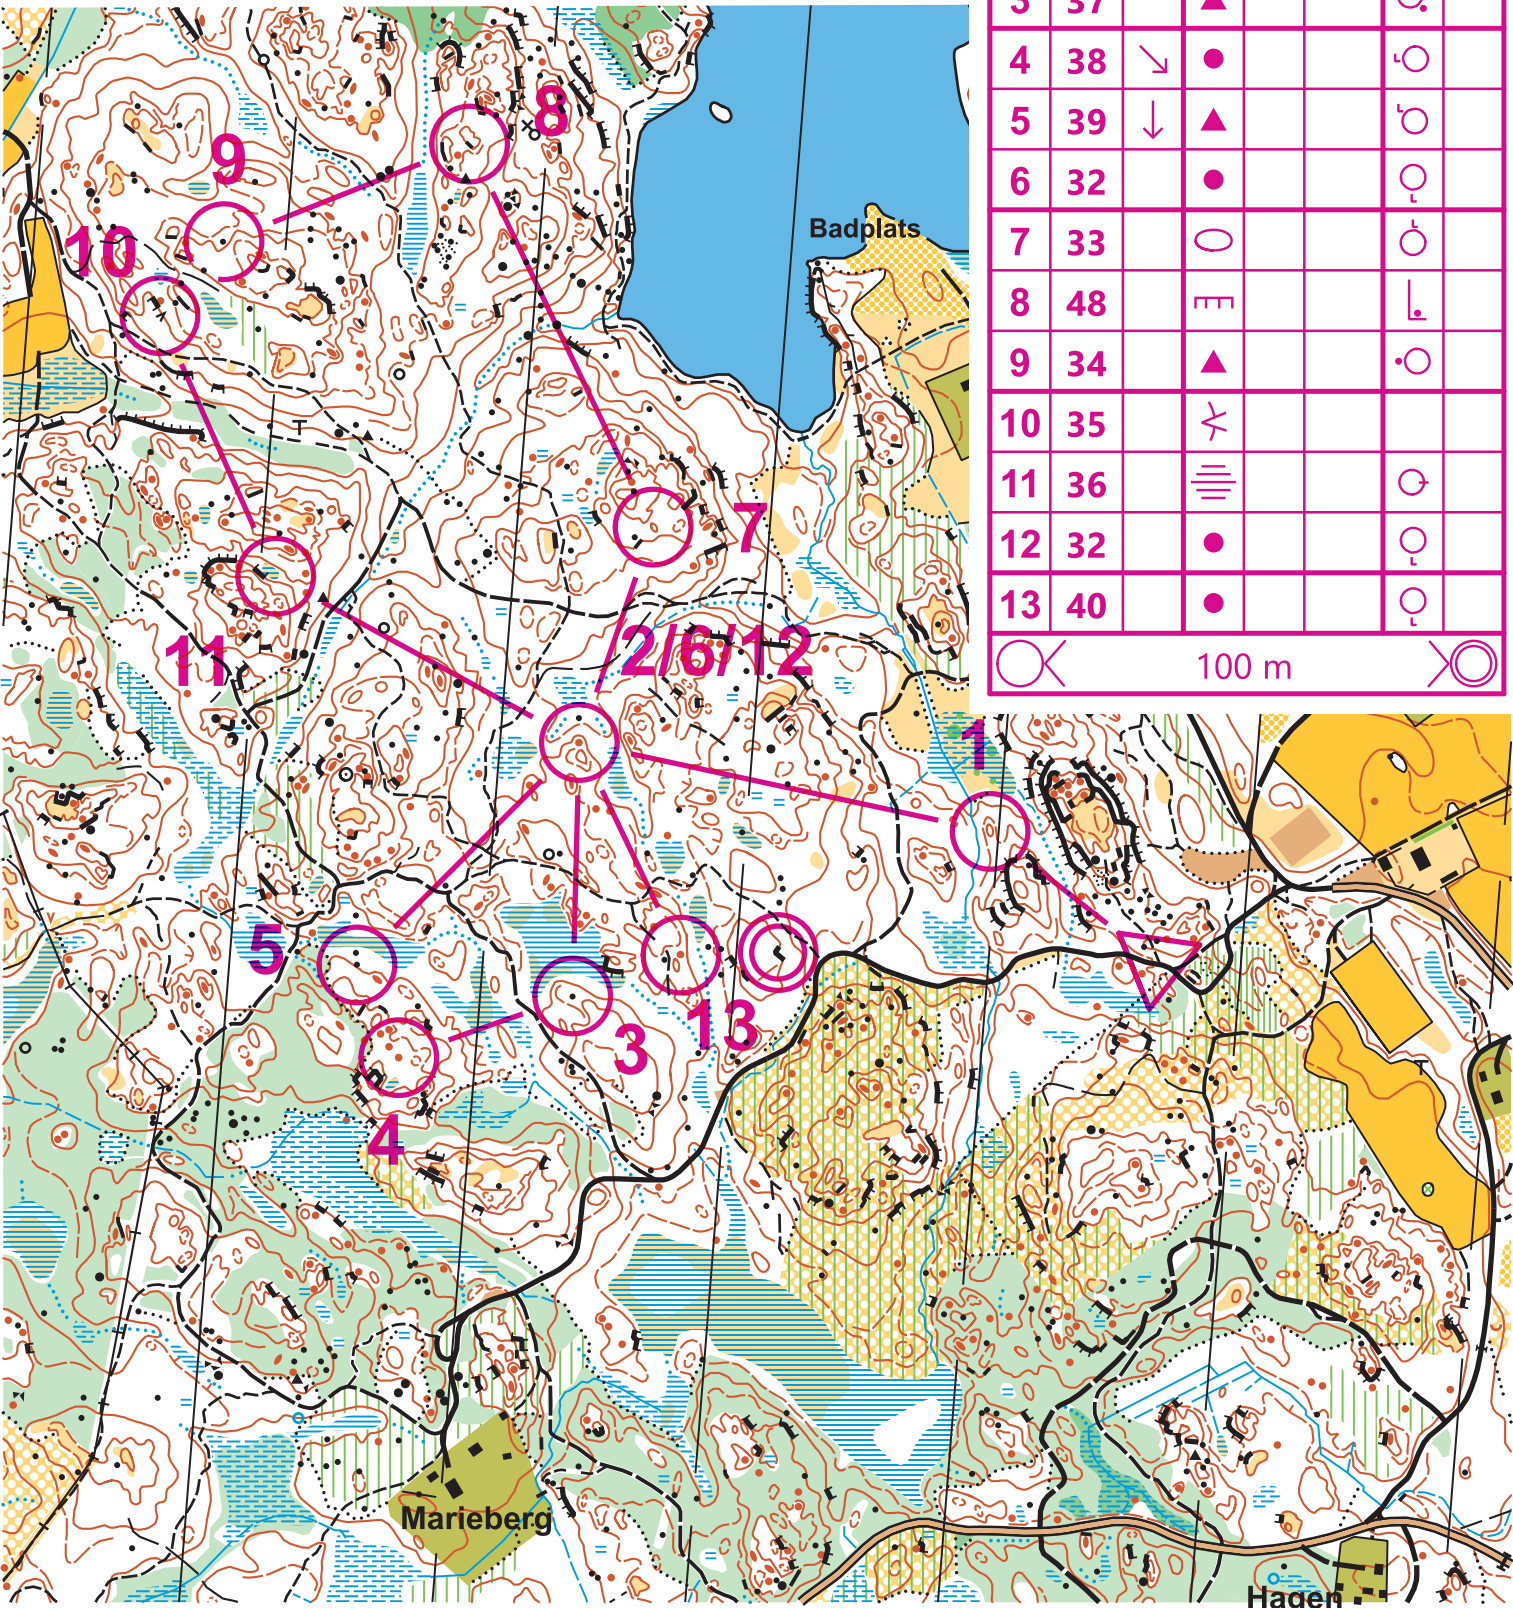

MIN 619 Hallgrena-Nassen

2018-11-21

Skala 1:7500 Ekv. 5 M

MIN-619 Hallgrena-Nassen				
B2		3,4 km		
▷		/	/	Y
1	31	○		○
2	32	●		○
3	37	▲		○
4	38	↘	●	○
5	39	↓	▲	○
6	32	●		○
7	33	○		○
8	48	≡		○
9	34	▲		○
10	35	∧		
11	36	≡		○
12	32	●		○
13	40	●		○

○ 100 m ○

Nödnr. 0705809985