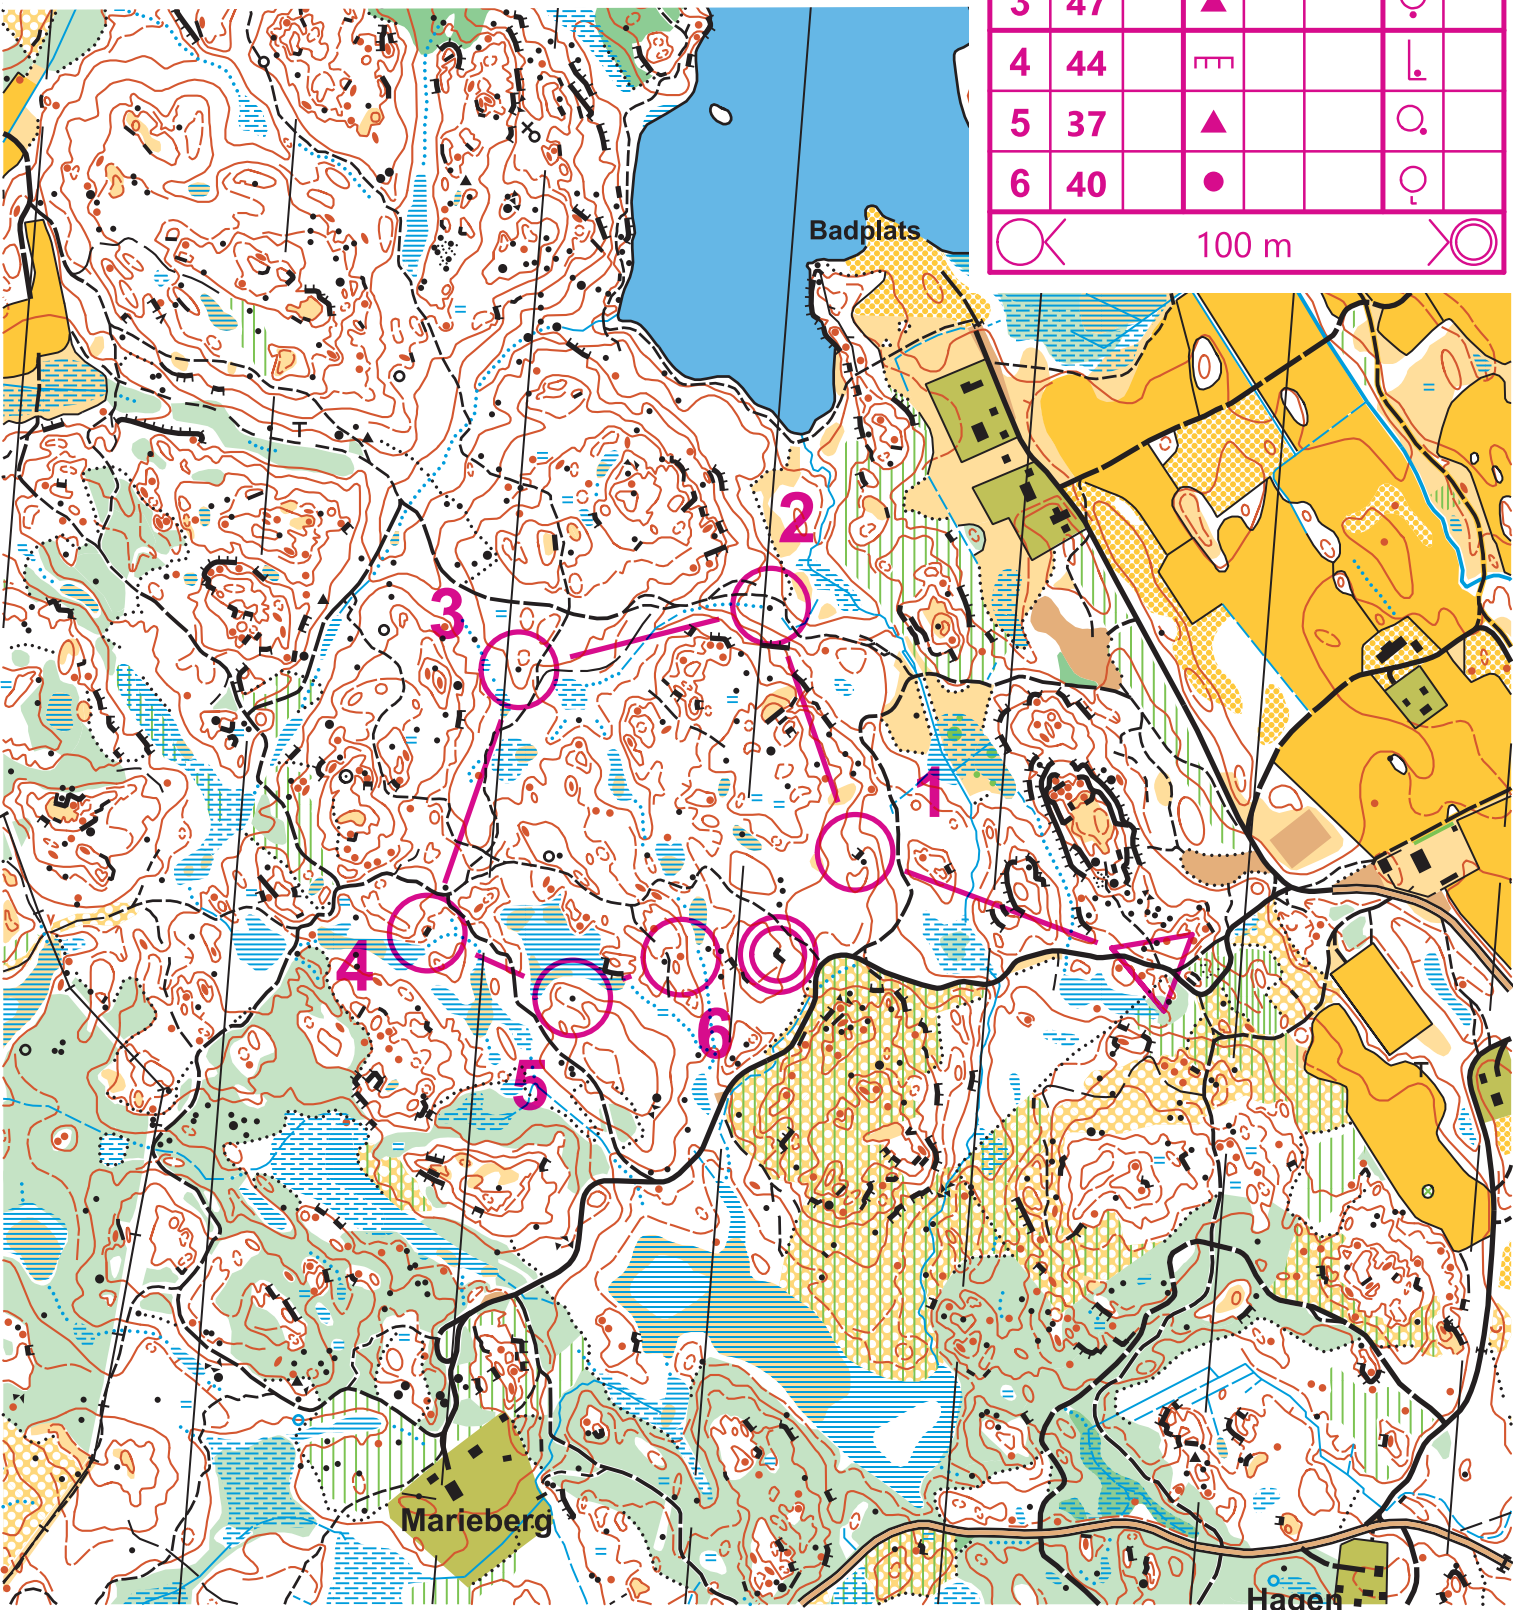

# MIN 619 Hallgrena-Nassen

2018-11-21

Skala 1:7500 Ekv. 5 M

MIN-619 Hallgrena-Nassen

E		1,5 km		
▷		/	/	Y
1	45	▬		└
2	46	▲		○
3	47	▲		○
4	44	▬		└
5	37	▲		○
6	40	●		○

○ 100 m ○

Nödnr. 0705809985