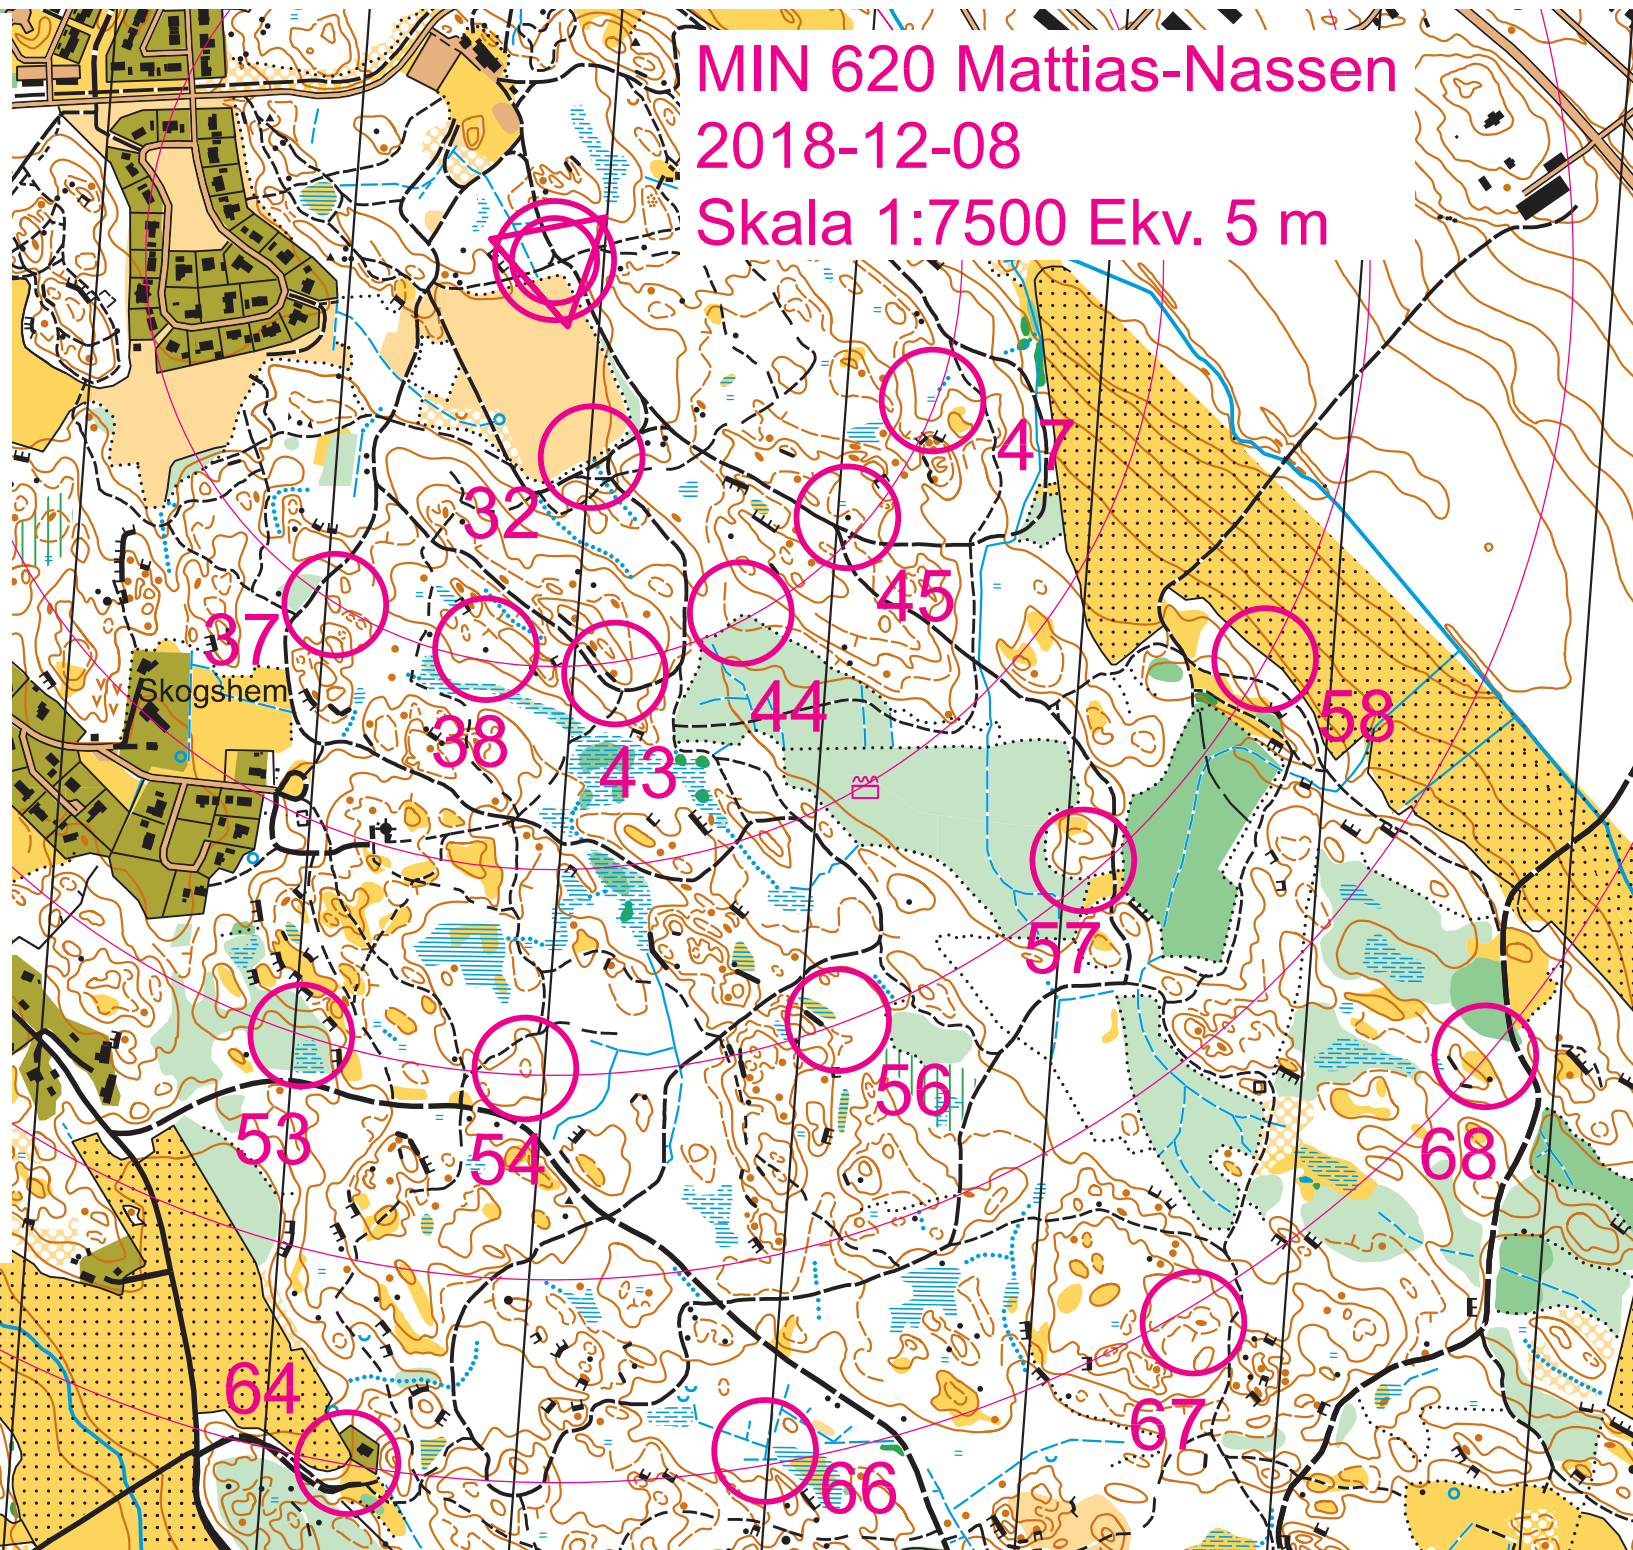

MIN 620 Mattias-Nassen
 2018-12-08
 Skala 1:7500 Ekv. 5 m

MIN 620				
B		4,6 km		
1	32			
2	37			
3	38			
4	43			
5	44			
6	45			
7	47			
8	53			
9	54			
10	56			
11	57			
12	58			
13	64			
14	66			
15	67			
16	68			
		810 m		

Nödnummer ÖL
 076-787 8546