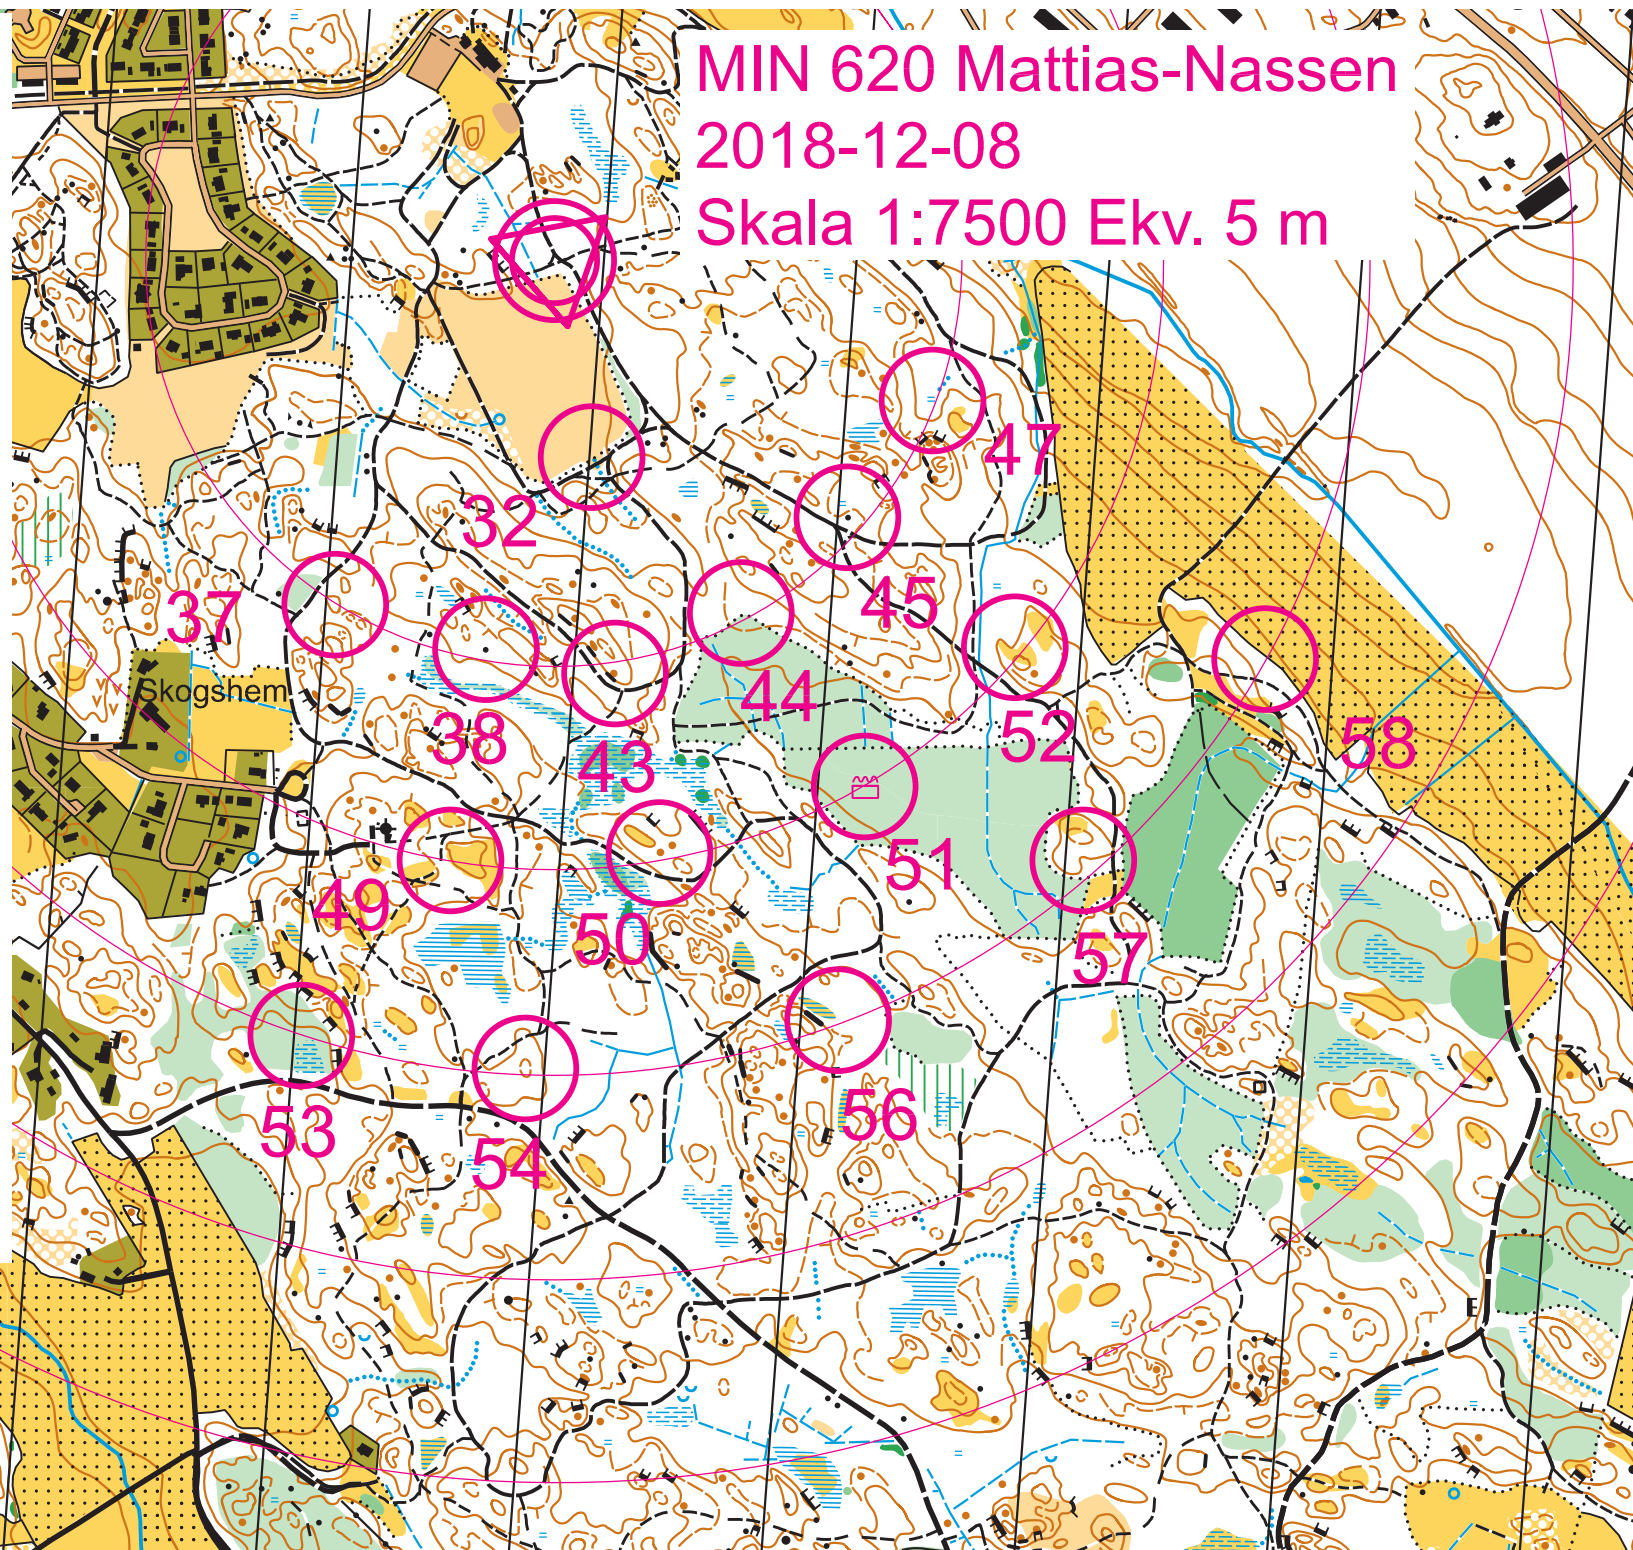

MIN 620

E		3,5 km	
1	32		
2	37		
3	38		
4	43		
5	44		
6	45		
7	47		
8	49		
9	50		
10	51		
11	52		
12	53		
13	54		
14	56		
15	57		
16	58		

< 540 m >

MIN 620 Mattias-Nassen
2018-12-08
Skala 1:7500 Ekv. 5 m

Nödnummer ÖL
076-787 8546