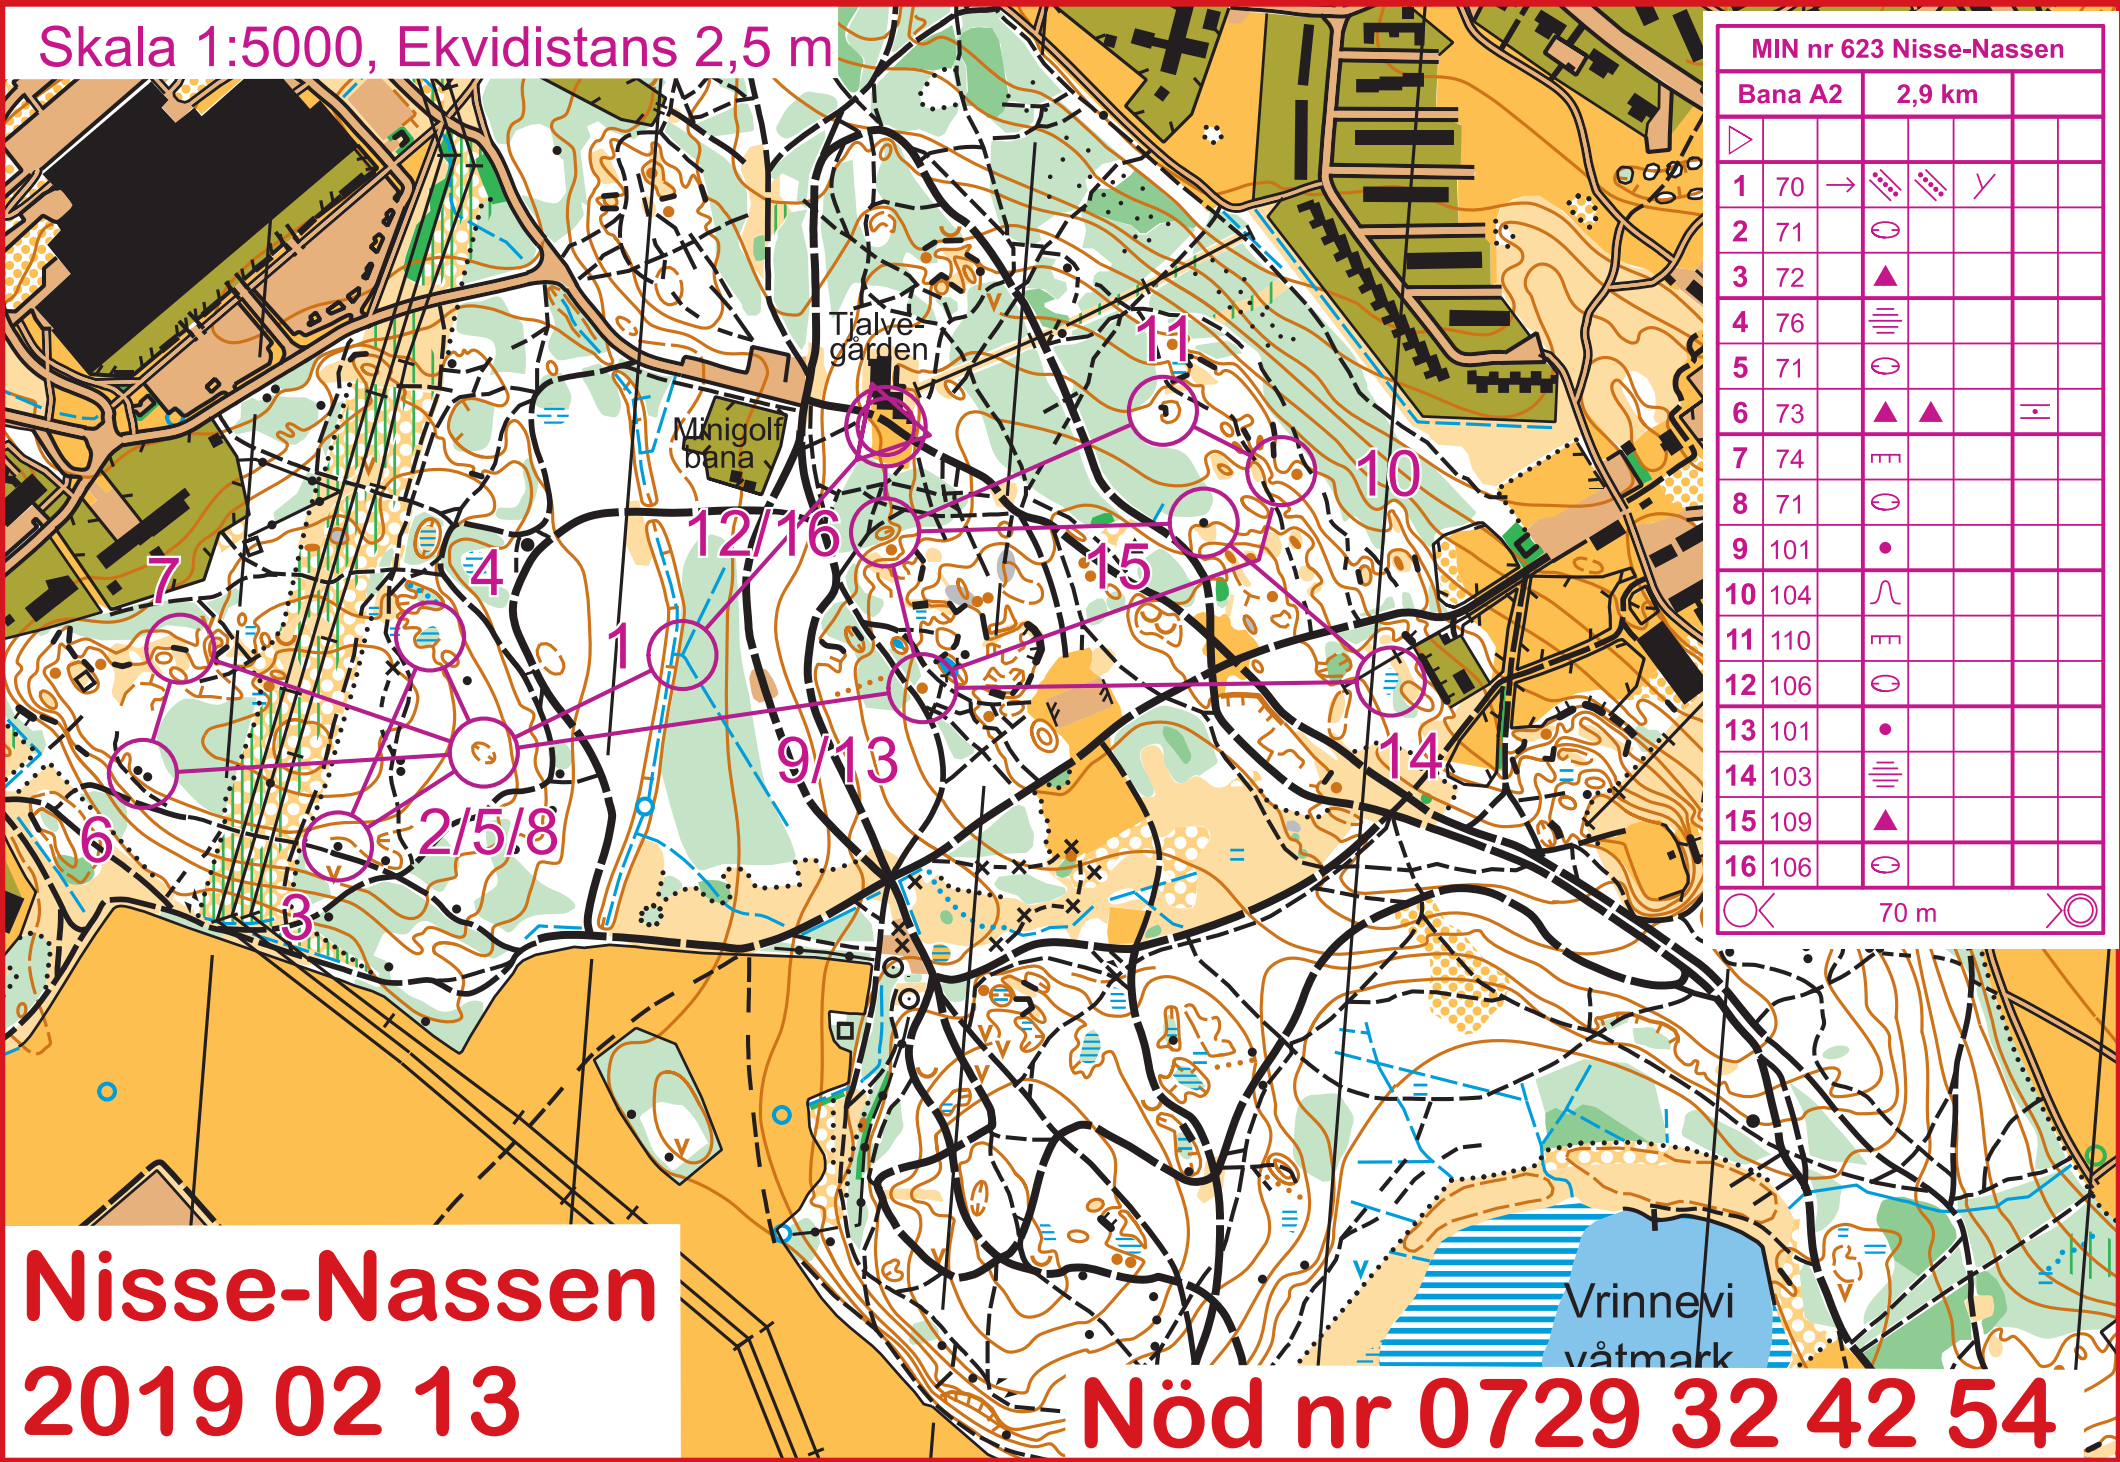

Skala 1:5000, Ekvidistans 2,5 m

MIN nr 623 Nisse-Nassen

Bana A2	2,9 km			
1	70	→	▨ ▨ ▨	∨
2	71	⊖		
3	72	▲		
4	76	≡		
5	71	⊖		
6	73	▲ ▲		≡
7	74	≡		
8	71	⊖		
9	101	•		
10	104	∩		
11	110	≡		
12	106	⊖		
13	101	•		
14	103	≡		
15	109	▲		
16	106	⊖		

○ 70 m ○

Nisse-Nassen
2019 02 13

Nöd nr 0729 32 42 54