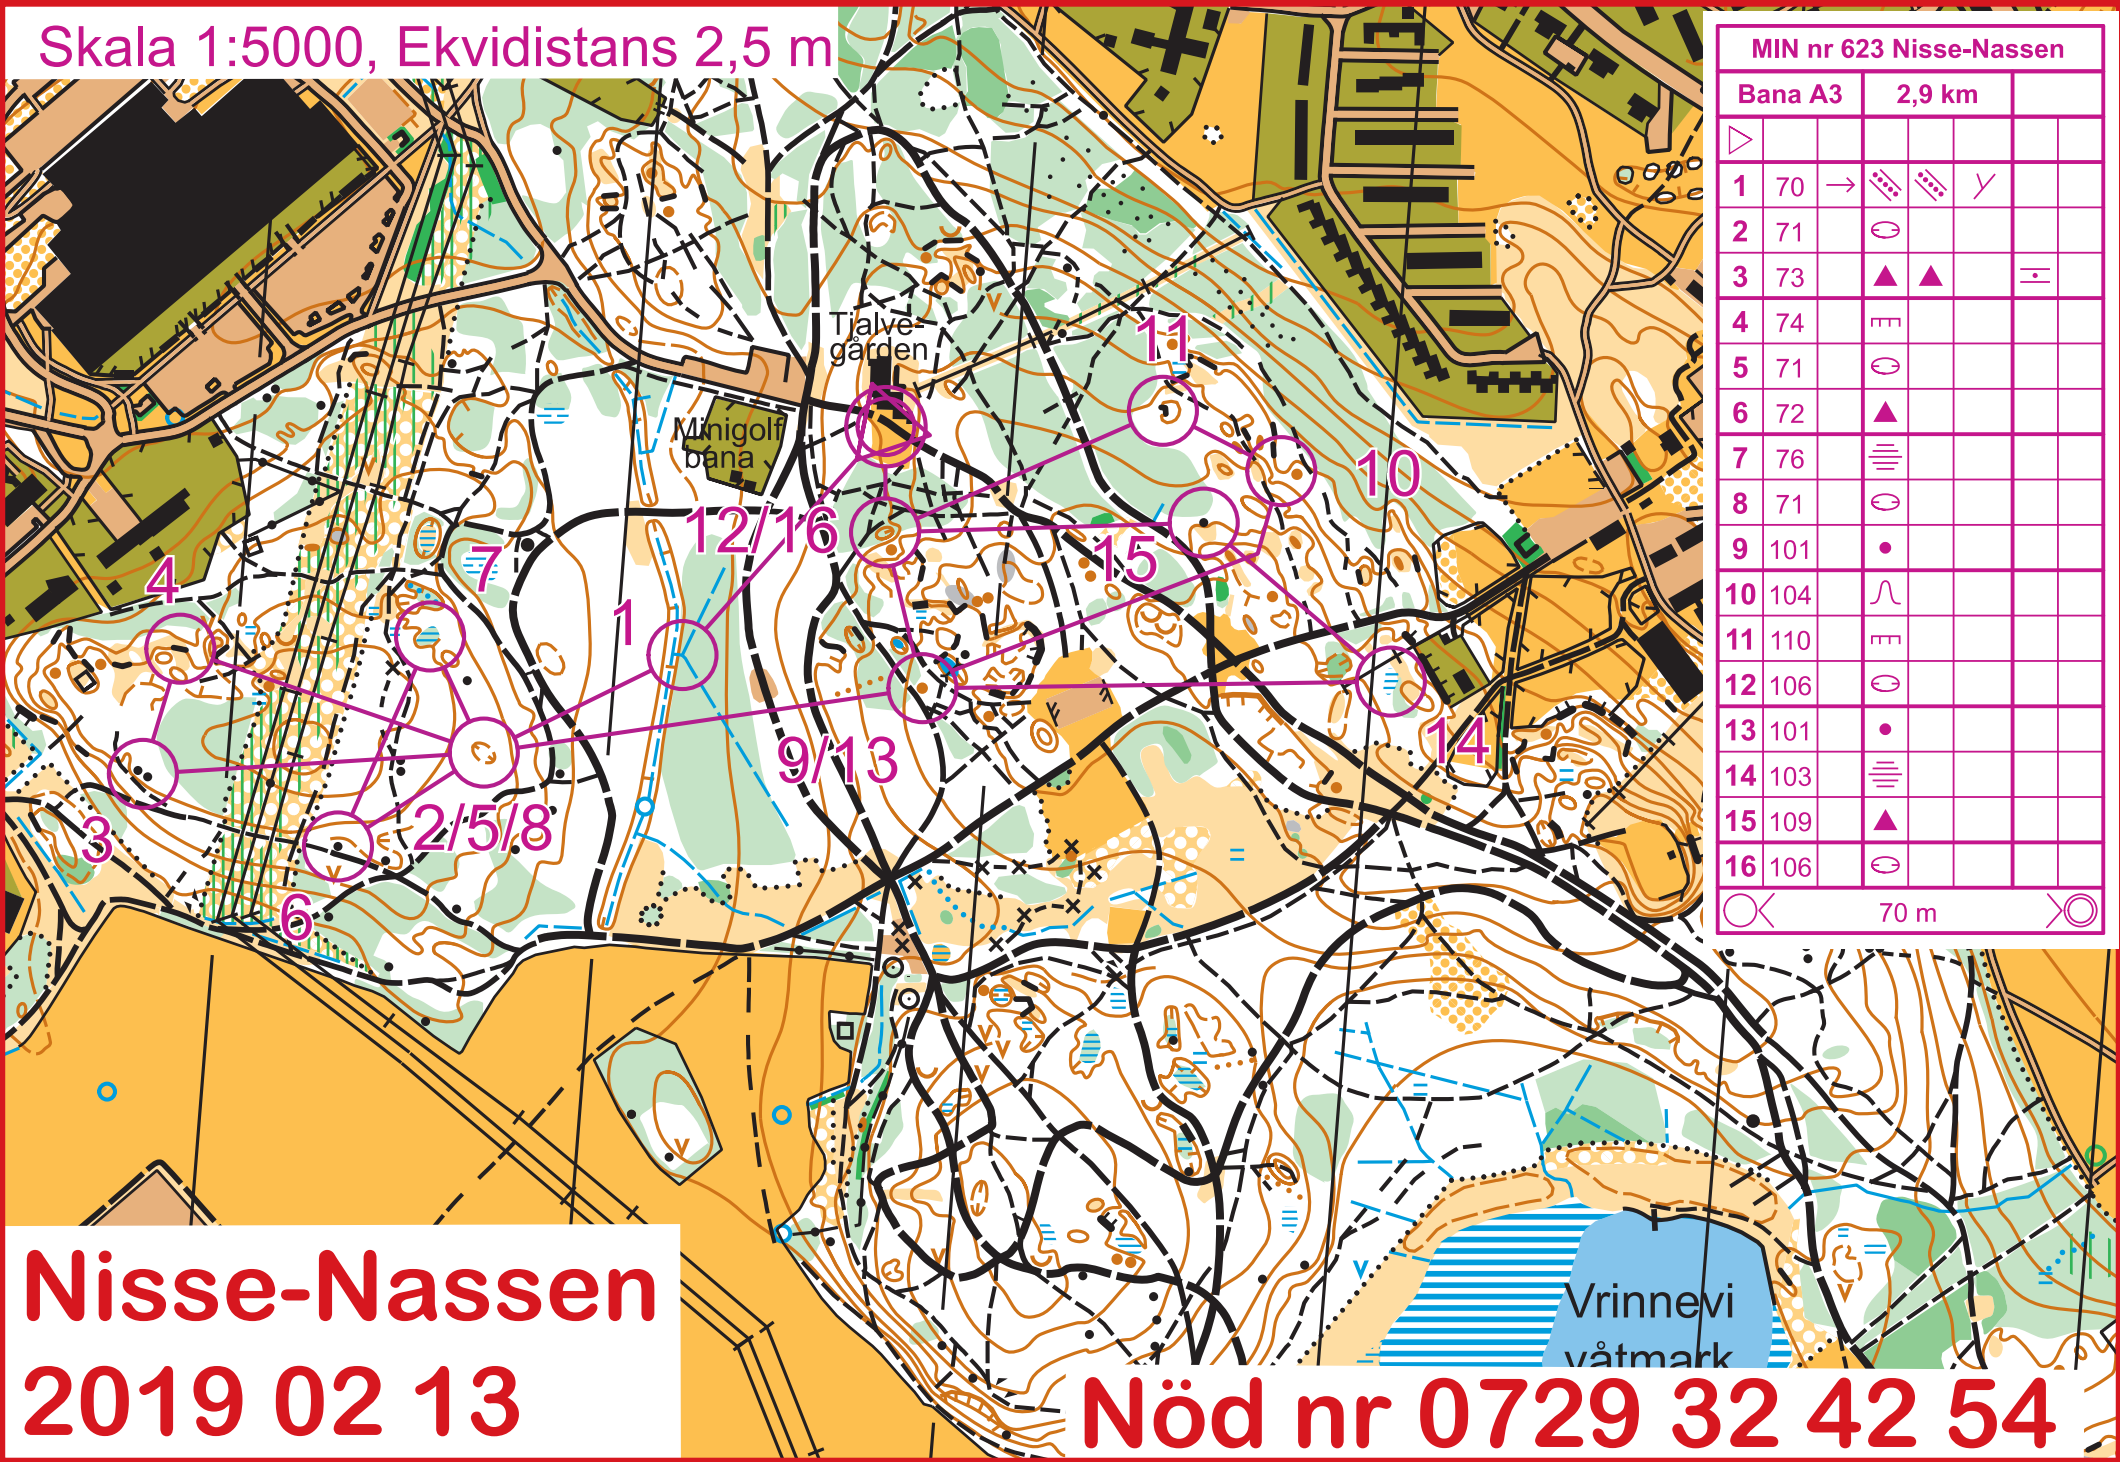

Skala 1:5000, Ekvidistans 2,5 m

MIN nr 623 Nisse-Nassen

Bana A3	2,9 km			
1	70	→	▨	∨
2	71	⊖		
3	73	▲	▲	≡
4	74	≡		
5	71	⊖		
6	72	▲		
7	76	≡		
8	71	⊖		
9	101	•		
10	104	∩		
11	110	≡		
12	106	⊖		
13	101	•		
14	103	≡		
15	109	▲		
16	106	⊖		

○ 70 m ○

Nisse-Nassen
2019 02 13

Nöd nr 0729 32 42 54