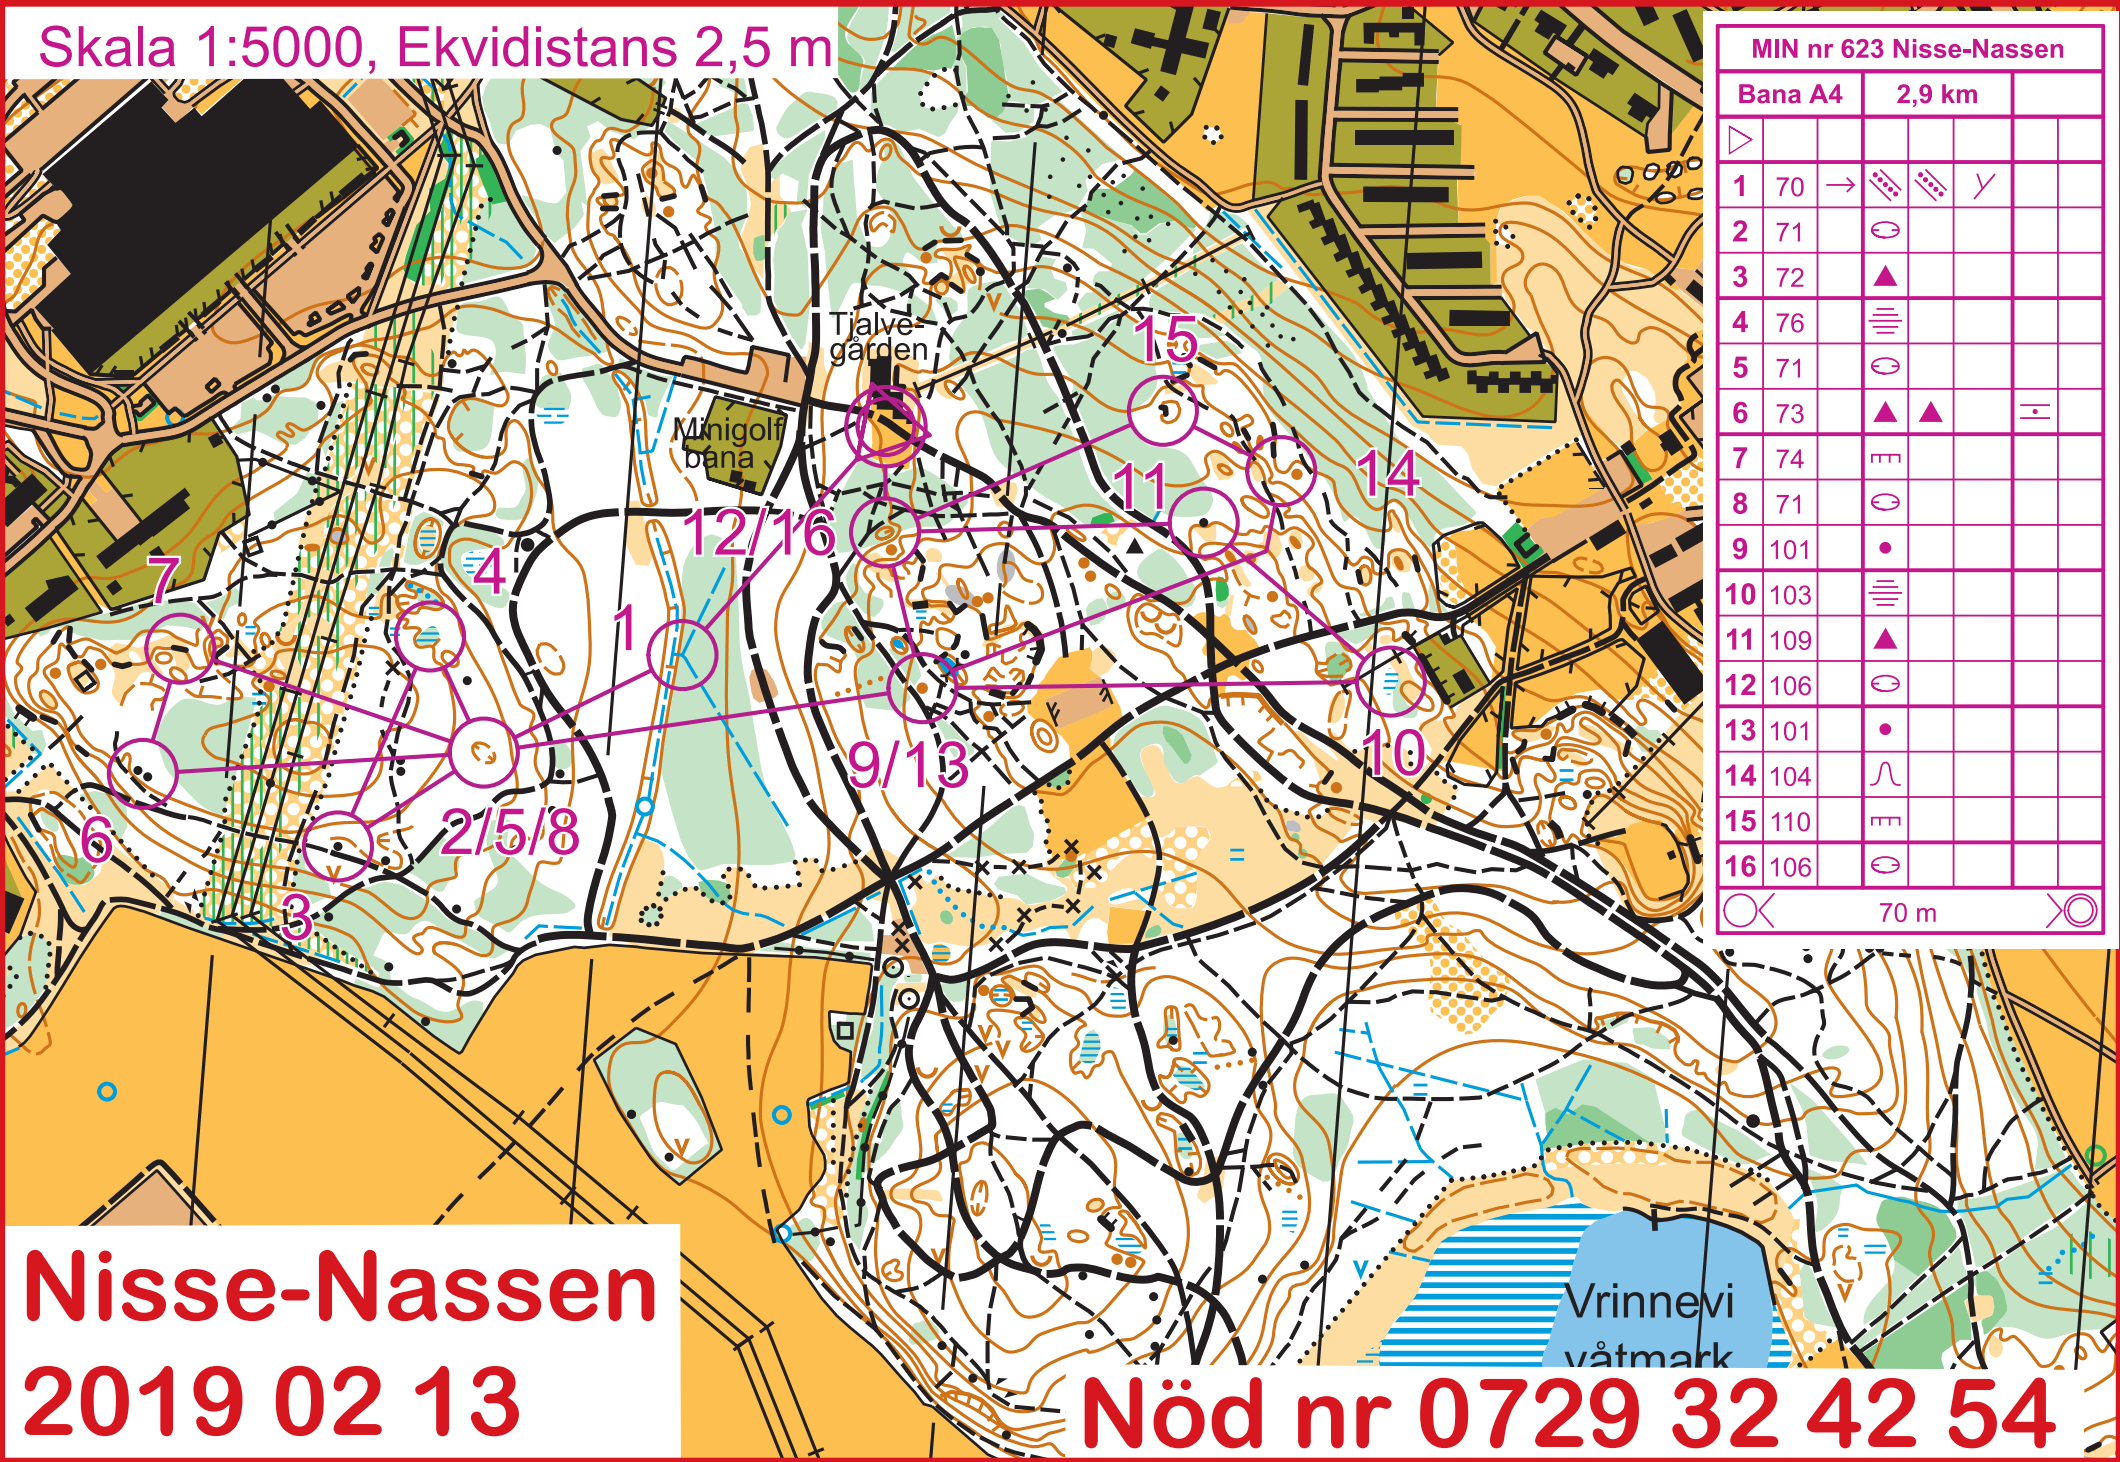

Skala 1:5000, Ekvidistans 2,5 m

MIN nr 623 Nisse-Nassen

| Bana A4 | 2,9 km |   |   |   |
|---------|--------|---|---|---|
| 1       | 70     | → | ▨ | ∕ |
| 2       | 71     | ⊖ |   |   |
| 3       | 72     | ▲ |   |   |
| 4       | 76     | ≡ |   |   |
| 5       | 71     | ⊖ |   |   |
| 6       | 73     | ▲ | ▲ | ≡ |
| 7       | 74     | ≡ |   |   |
| 8       | 71     | ⊖ |   |   |
| 9       | 101    | • |   |   |
| 10      | 103    | ≡ |   |   |
| 11      | 109    | ▲ |   |   |
| 12      | 106    | ⊖ |   |   |
| 13      | 101    | • |   |   |
| 14      | 104    | ∩ |   |   |
| 15      | 110    | ≡ |   |   |
| 16      | 106    | ⊖ |   |   |

○ 70 m ○

**Nisse-Nassen**  
2019 02 13

**Nöd nr 0729 32 42 54**