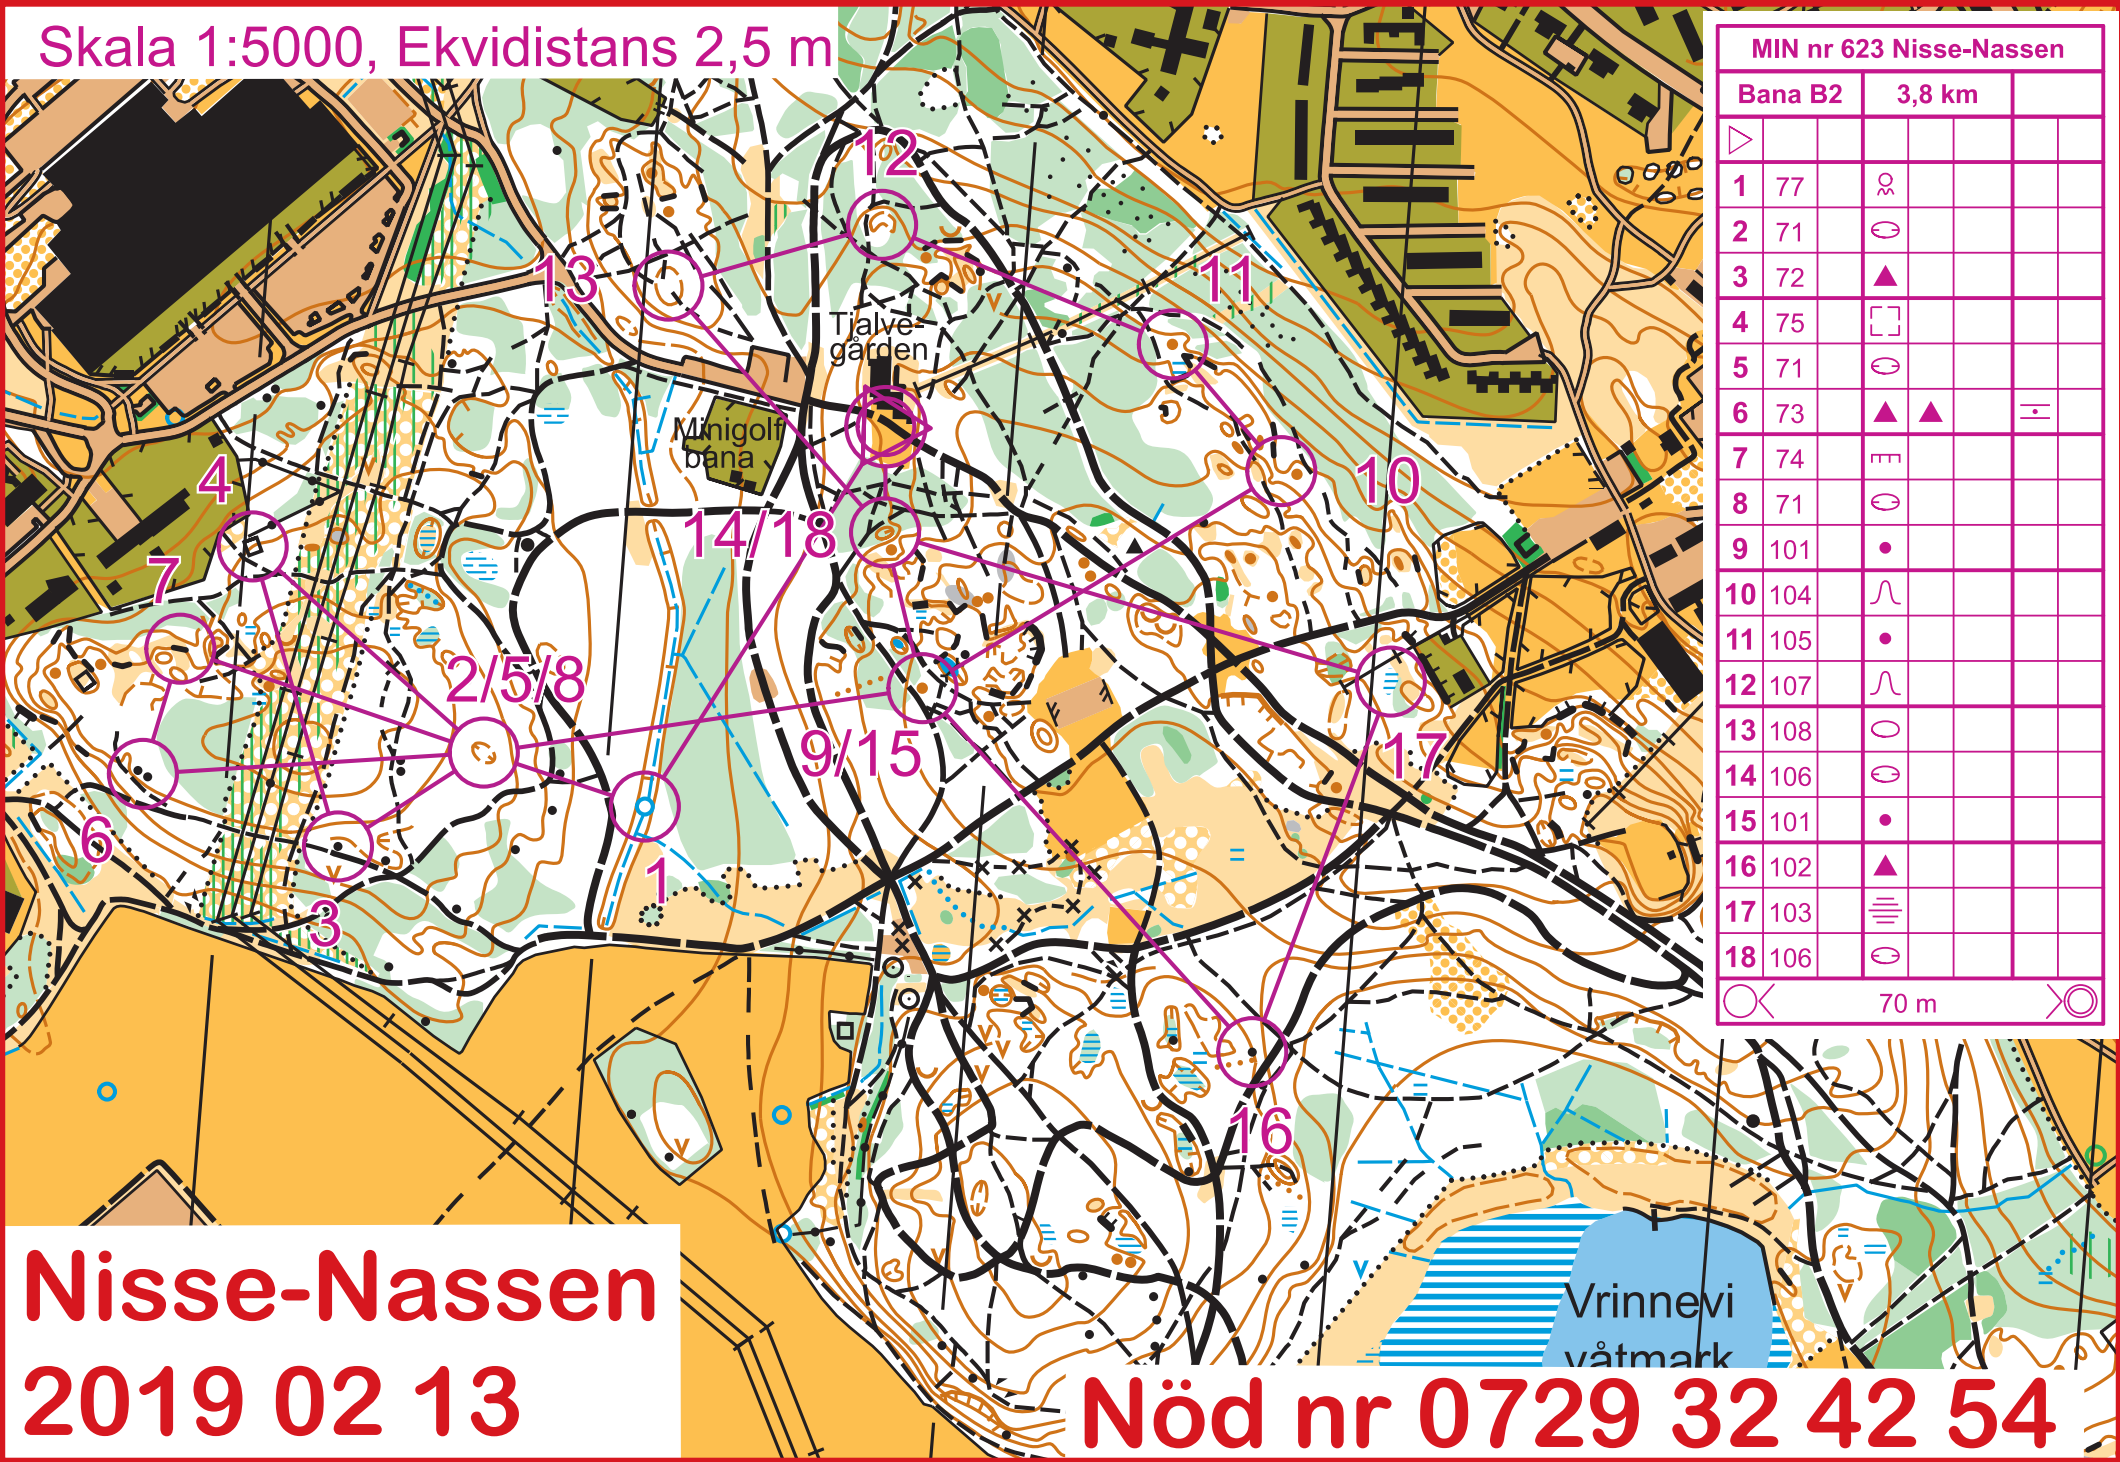

Skala 1:5000, Ekvidistans 2,5 m

MIN nr 623 Nisse-Nassen

Bana B2	3,8 km				
1	77	♂			
2	71	⊖			
3	72	▲			
4	75	□			
5	71	⊖			
6	73	▲ ▲			
7	74	≡			
8	71	⊖			
9	101	•			
10	104	∩			
11	105	•			
12	107	∩			
13	108	⊖			
14	106	⊖			
15	101	•			
16	102	▲			
17	103	≡			
18	106	⊖			

○ 70 m ○

Nisse-Nassen
2019 02 13

Nöd nr 0729 32 42 54