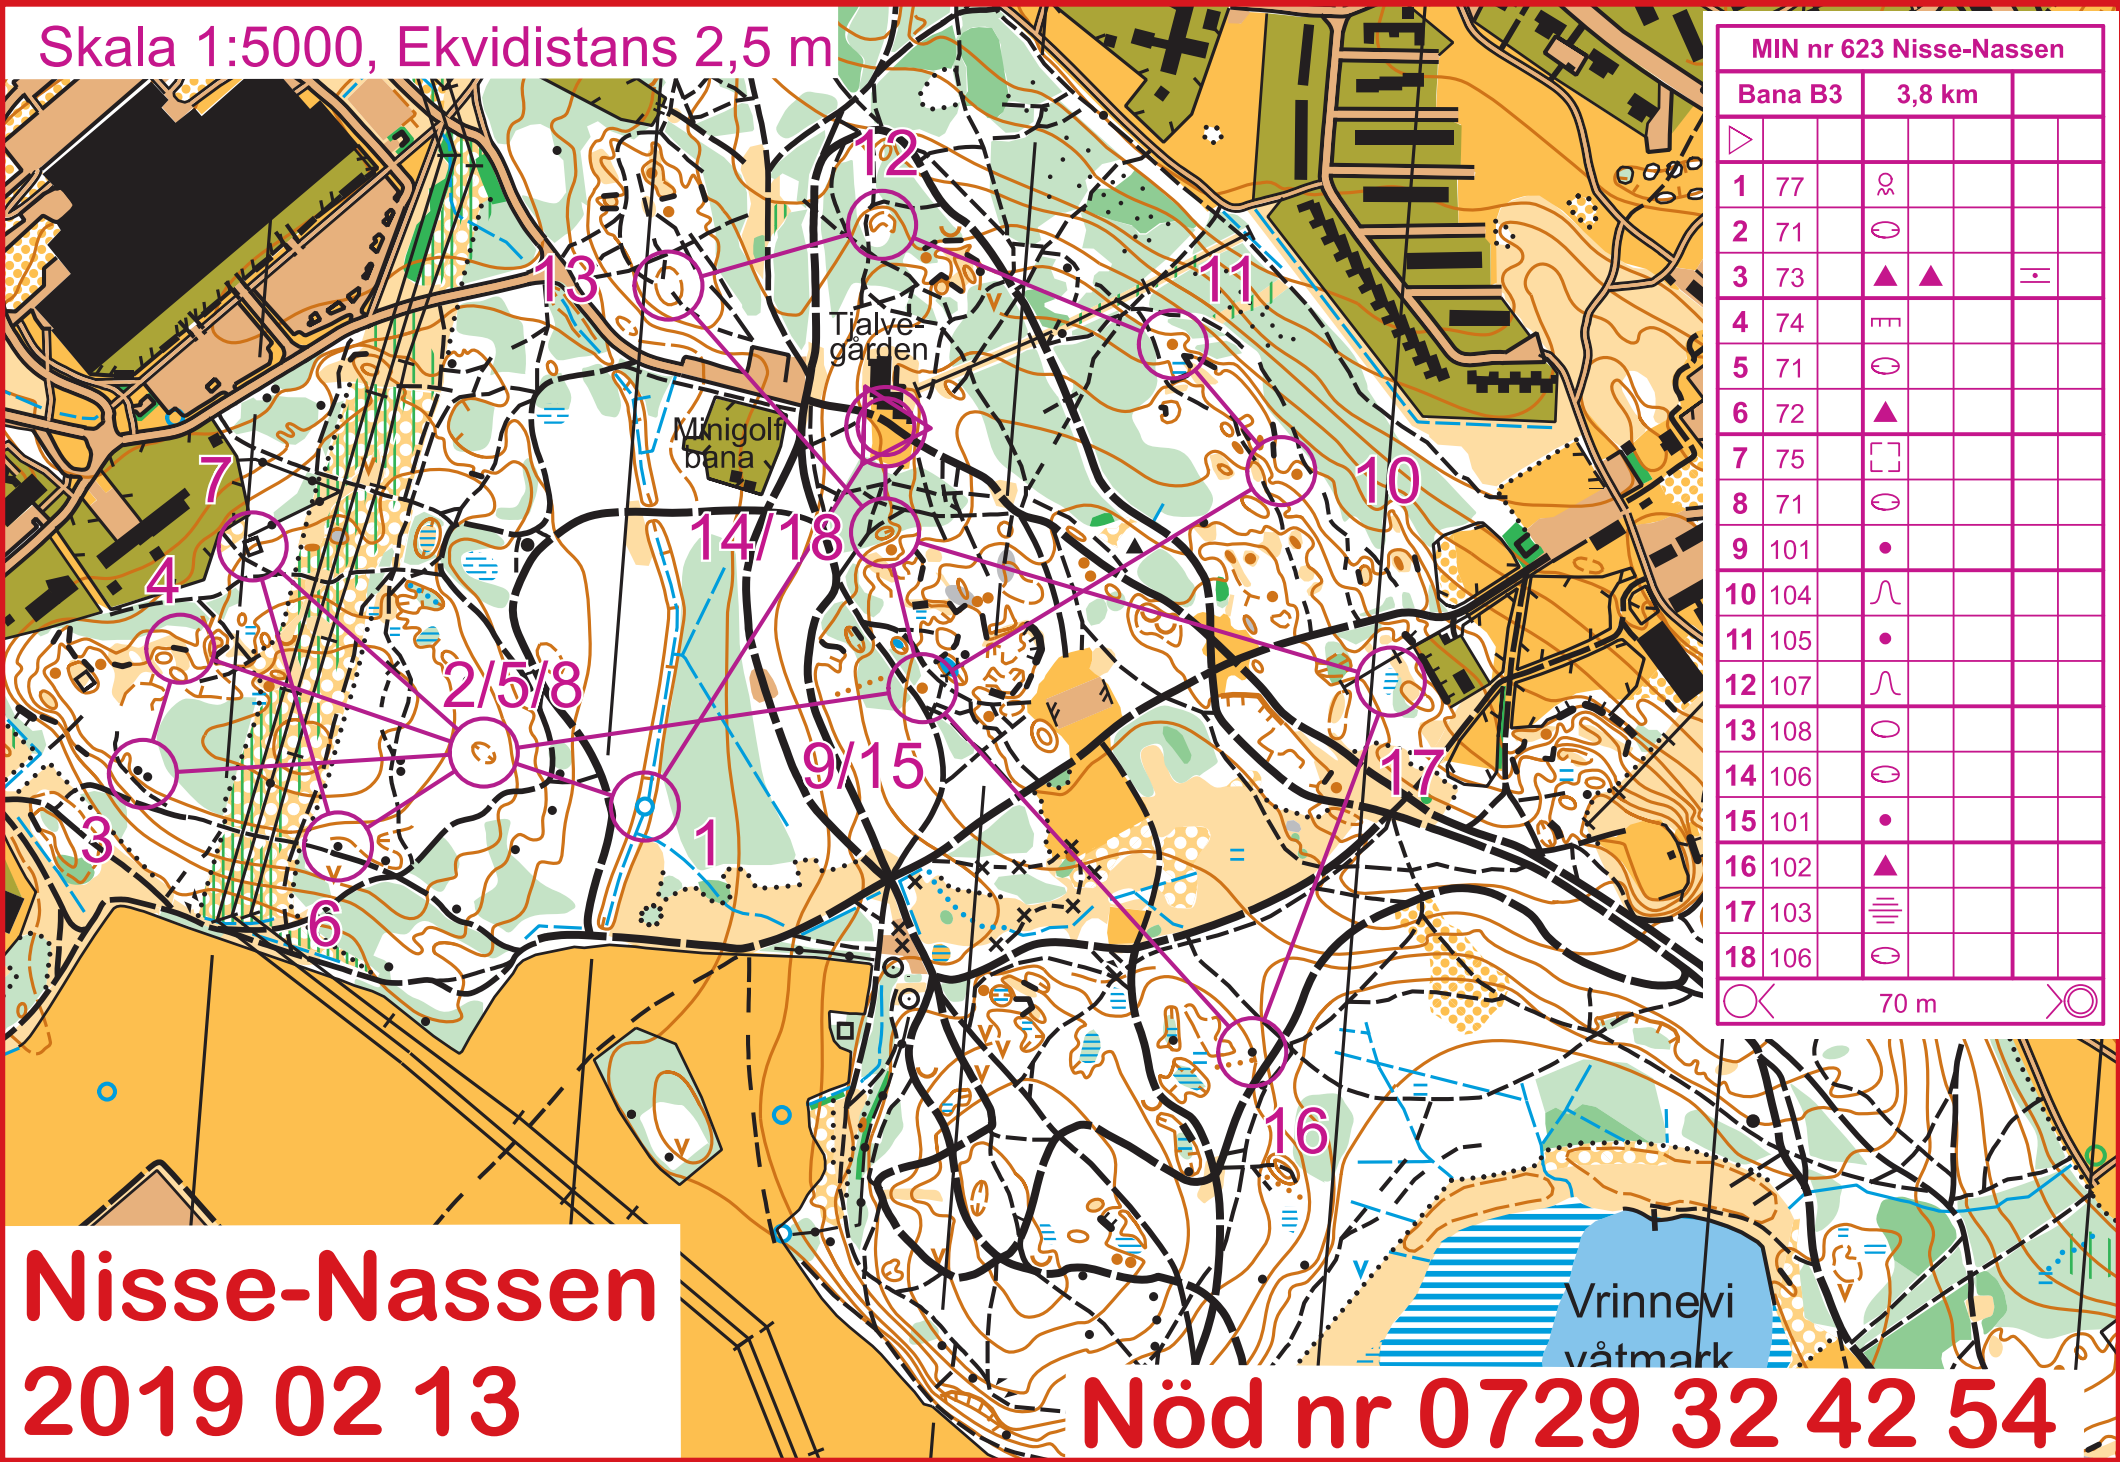

Skala 1:5000, Ekvidistans 2,5 m

MIN nr 623 Nisse-Nassen

Bana B3	3,8 km			
1	77	♀		
2	71	♂		
3	73	▲	▲	≡
4	74	≡		
5	71	♂		
6	72	▲		
7	75	□		
8	71	♂		
9	101	•		
10	104	∩		
11	105	•		
12	107	∩		
13	108	♂		
14	106	♂		
15	101	•		
16	102	▲		
17	103	≡		
18	106	♂		

70 m

**Nisse-Nassen**  
**2019 02 13**

**Nöd nr 0729 32 42 54**