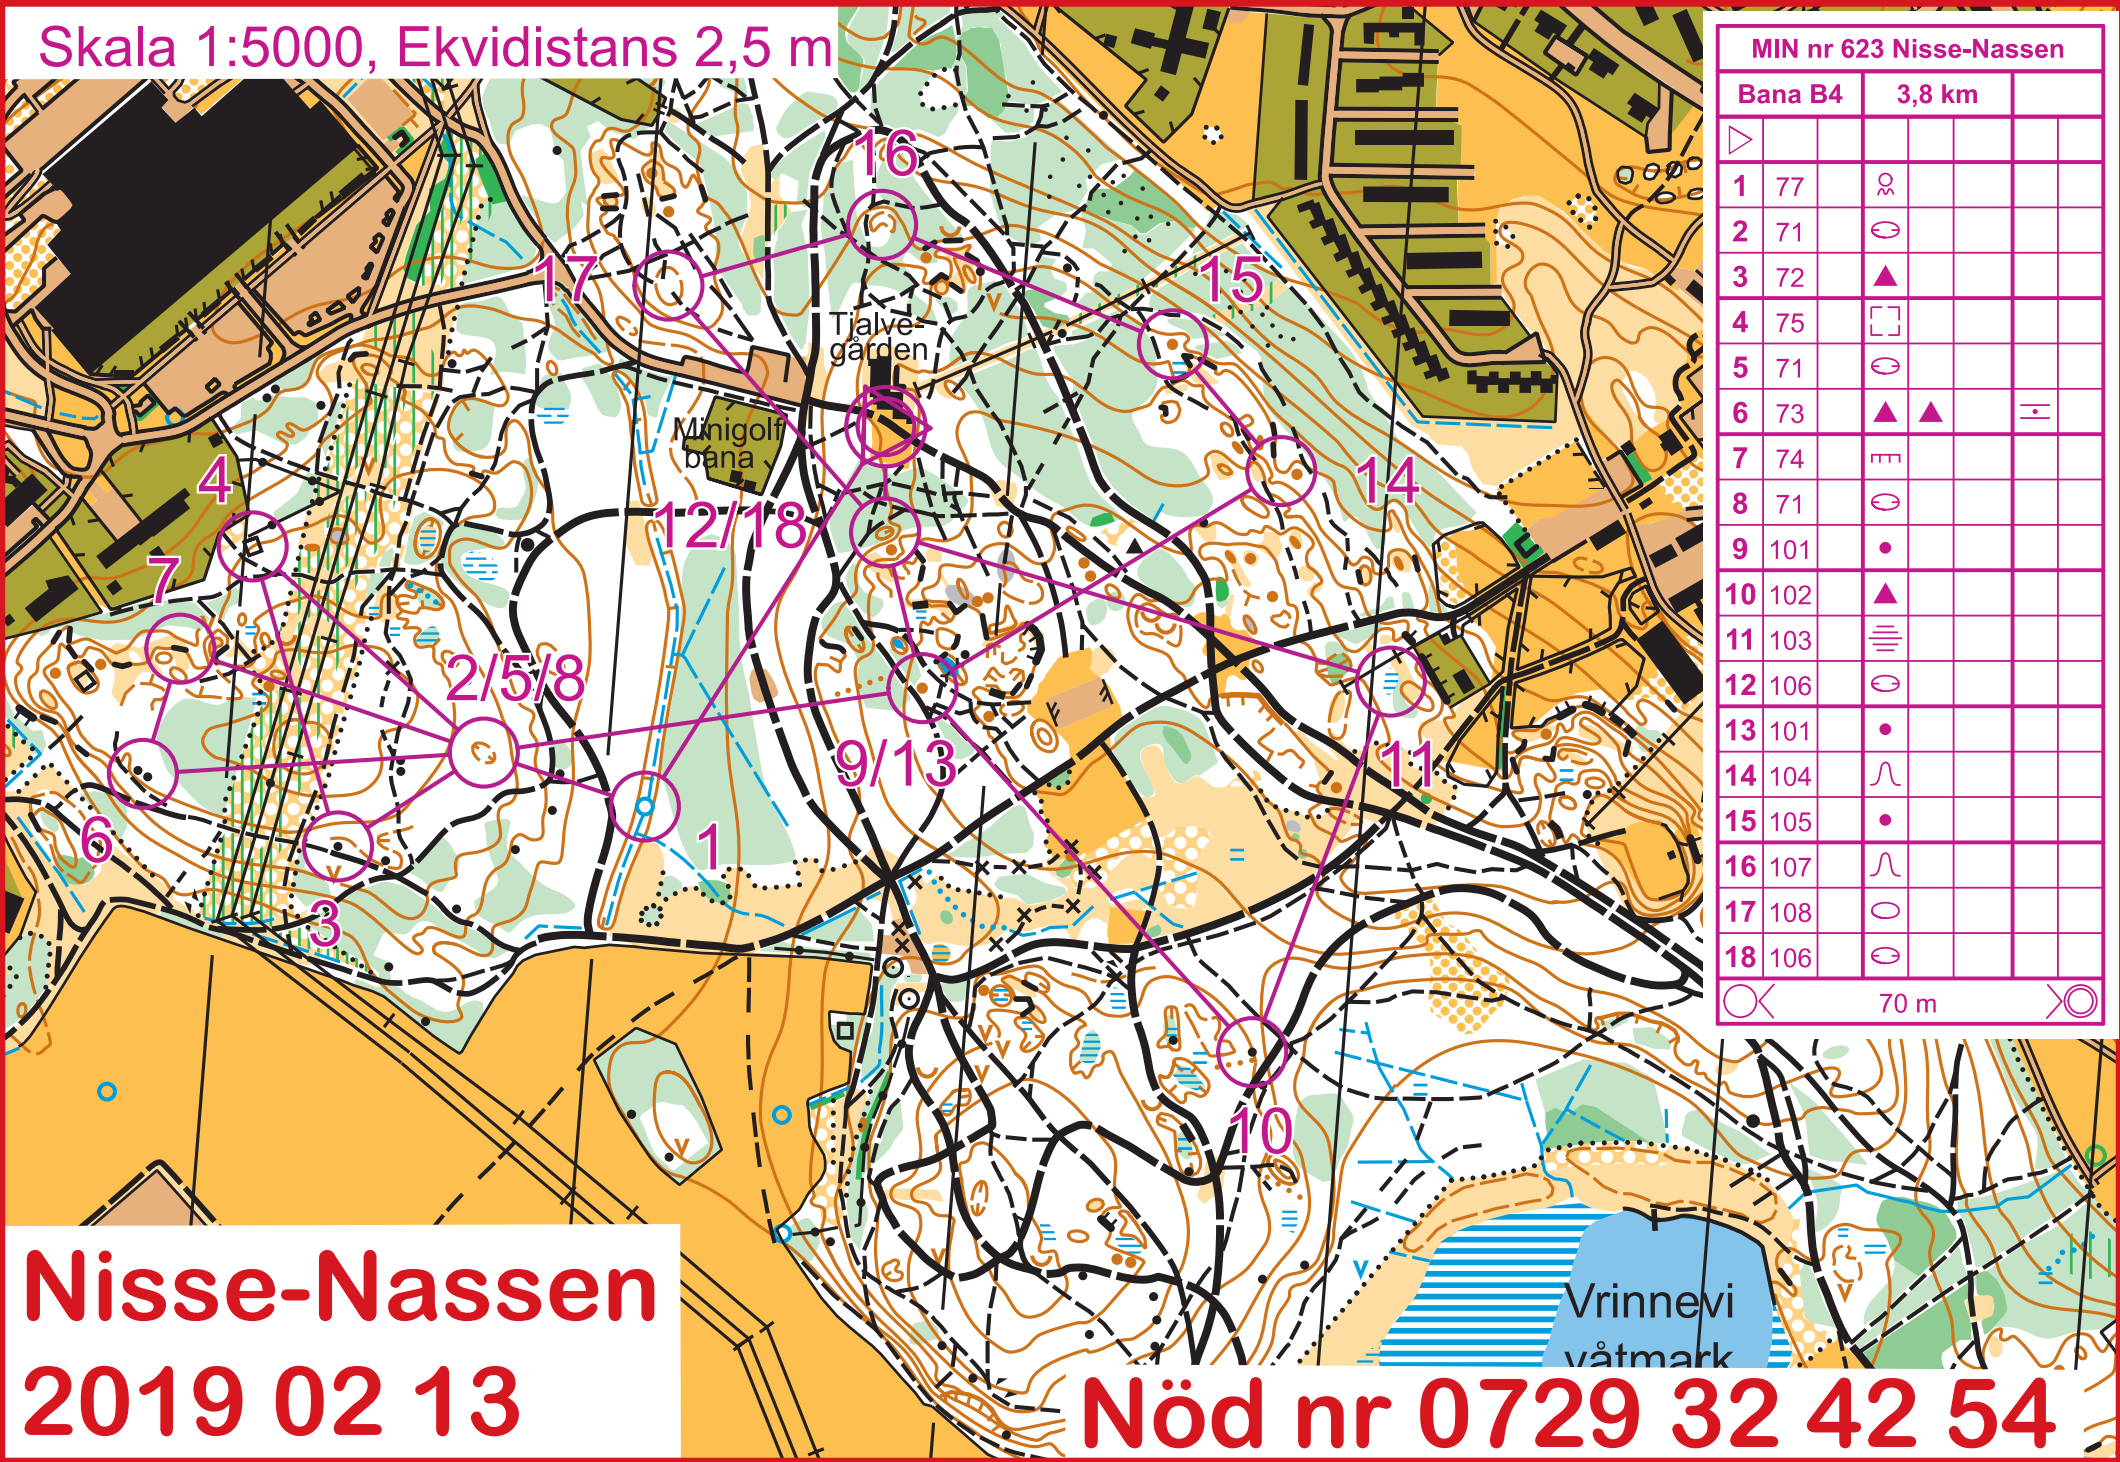

Skala 1:5000, Ekvidistans 2,5 m

MIN nr 623 Nisse-Nassen

Bana B4	3,8 km				
1	77	♂			
2	71	♀			
3	72	▲			
4	75	□			
5	71	♀			
6	73	▲ ▲			
7	74	≡			
8	71	♀			
9	101	•			
10	102	▲			
11	103	≡			
12	106	♀			
13	101	•			
14	104	∩			
15	105	•			
16	107	∩			
17	108	♀			
18	106	♀			

70 m

Nisse-Nassen
2019 02 13

Nöd nr 0729 32 42 54