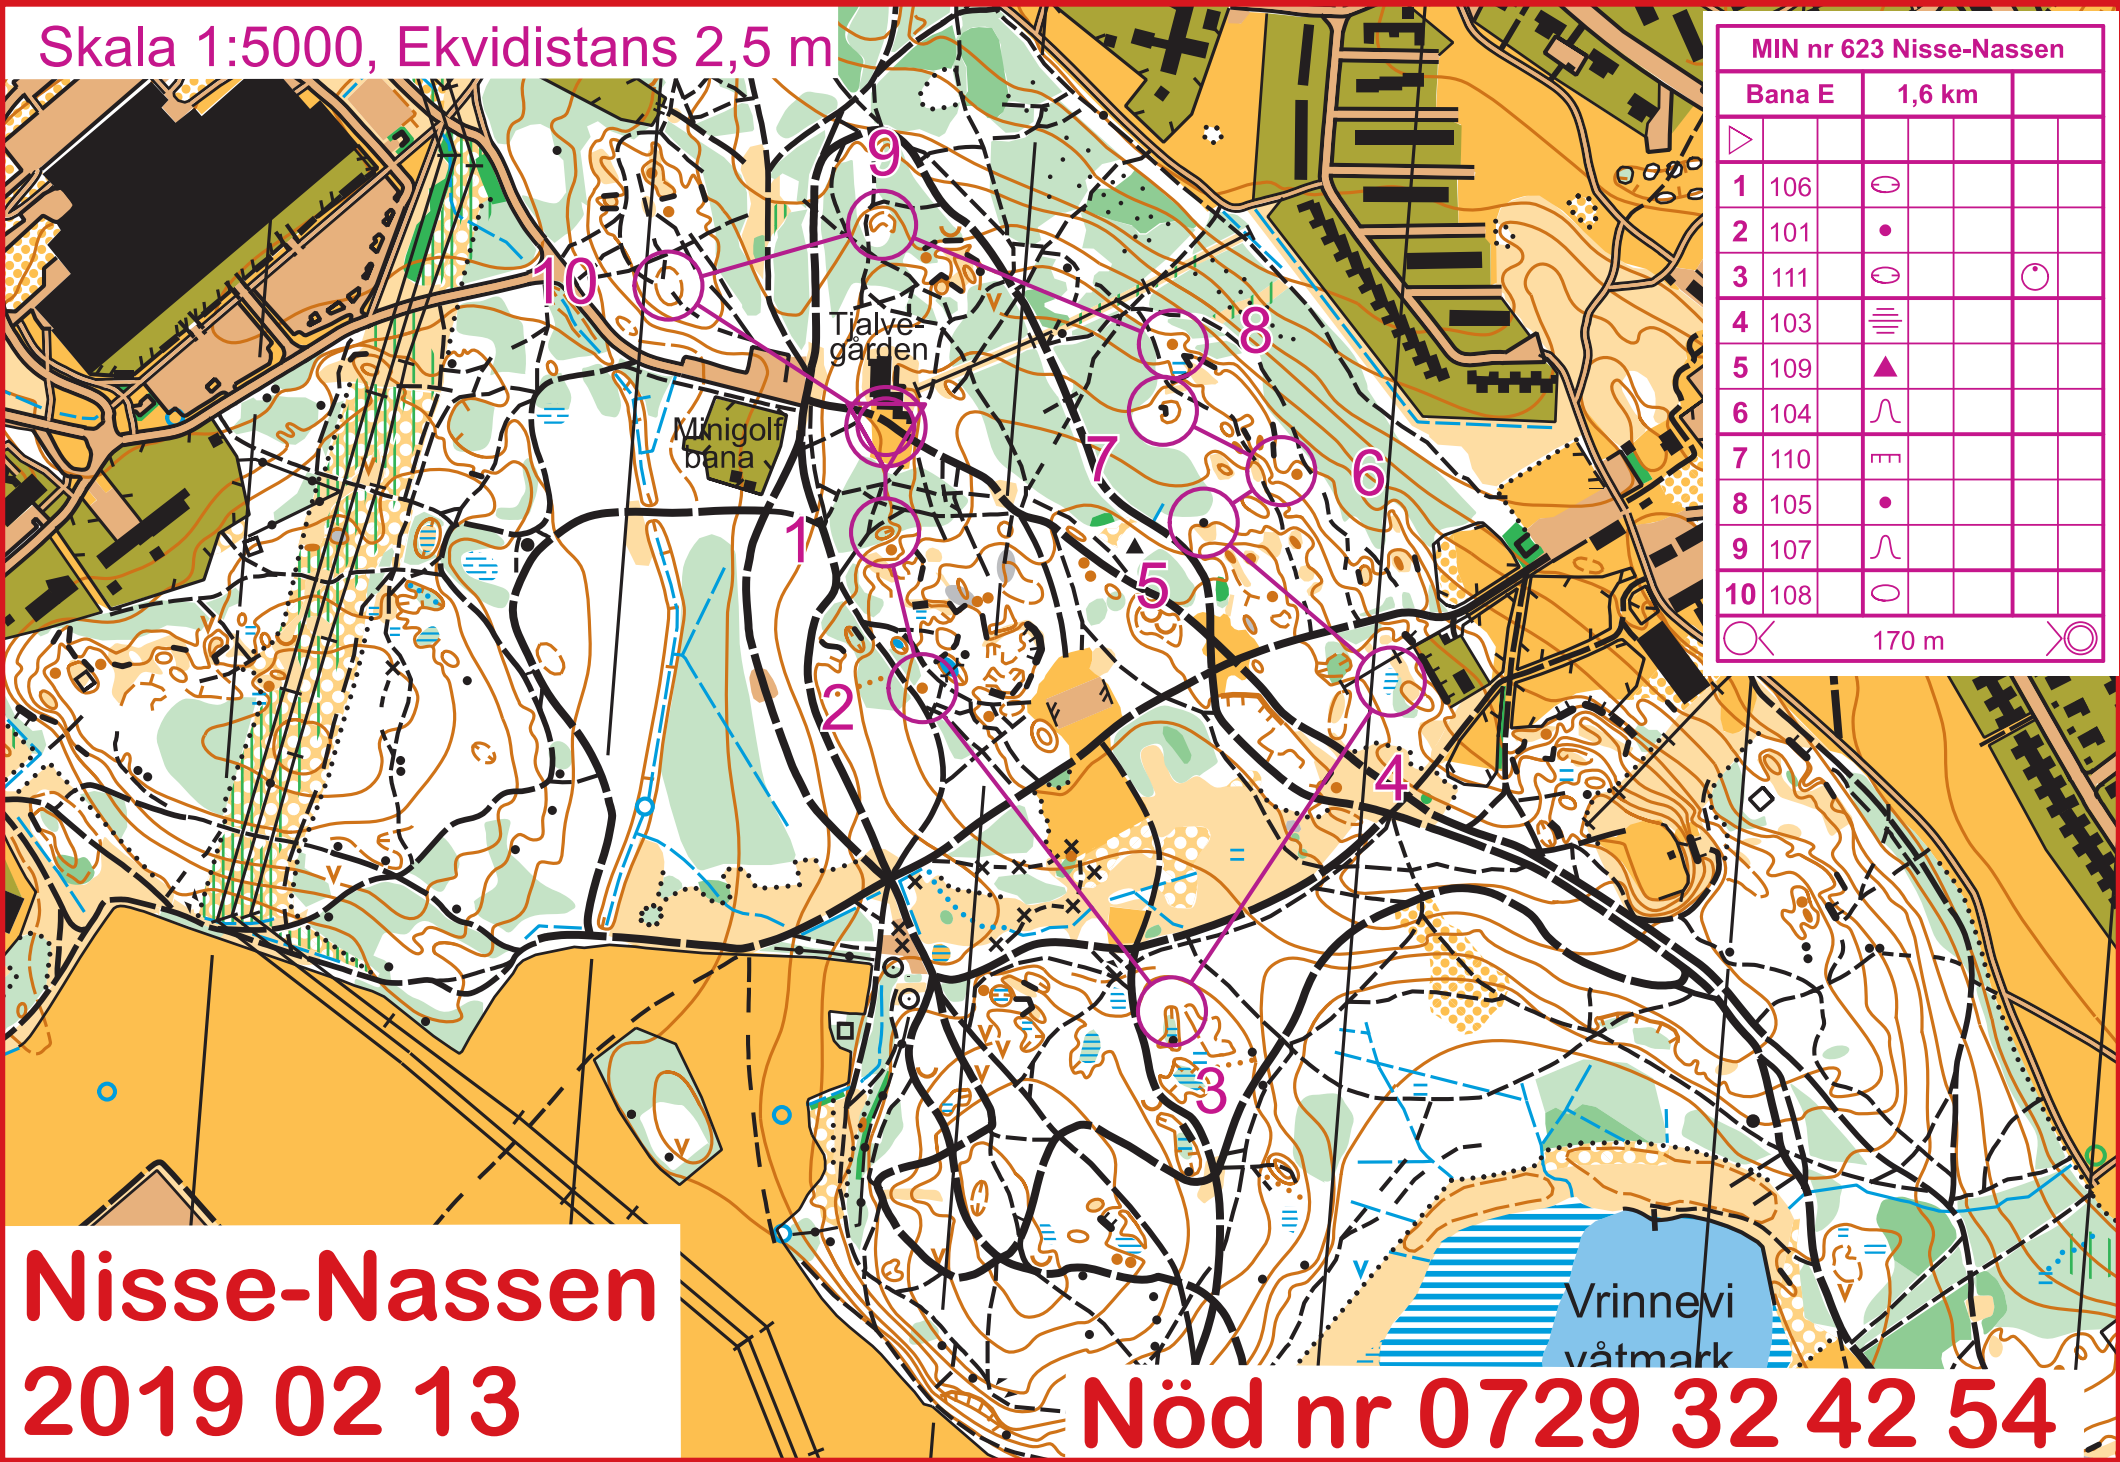

Skala 1:5000, Ekvidistans 2,5 m

MIN nr 623 Nisse-Nassen

Bana E	1,6 km				
1	106	☉			
2	101	•			
3	111	☉		☉	
4	103	≡			
5	109	▲			
6	104	∩			
7	110	≡			
8	105	•			
9	107	∩			
10	108	○			

○ 170 m ⊗

Nisse-Nassen
2019 02 13