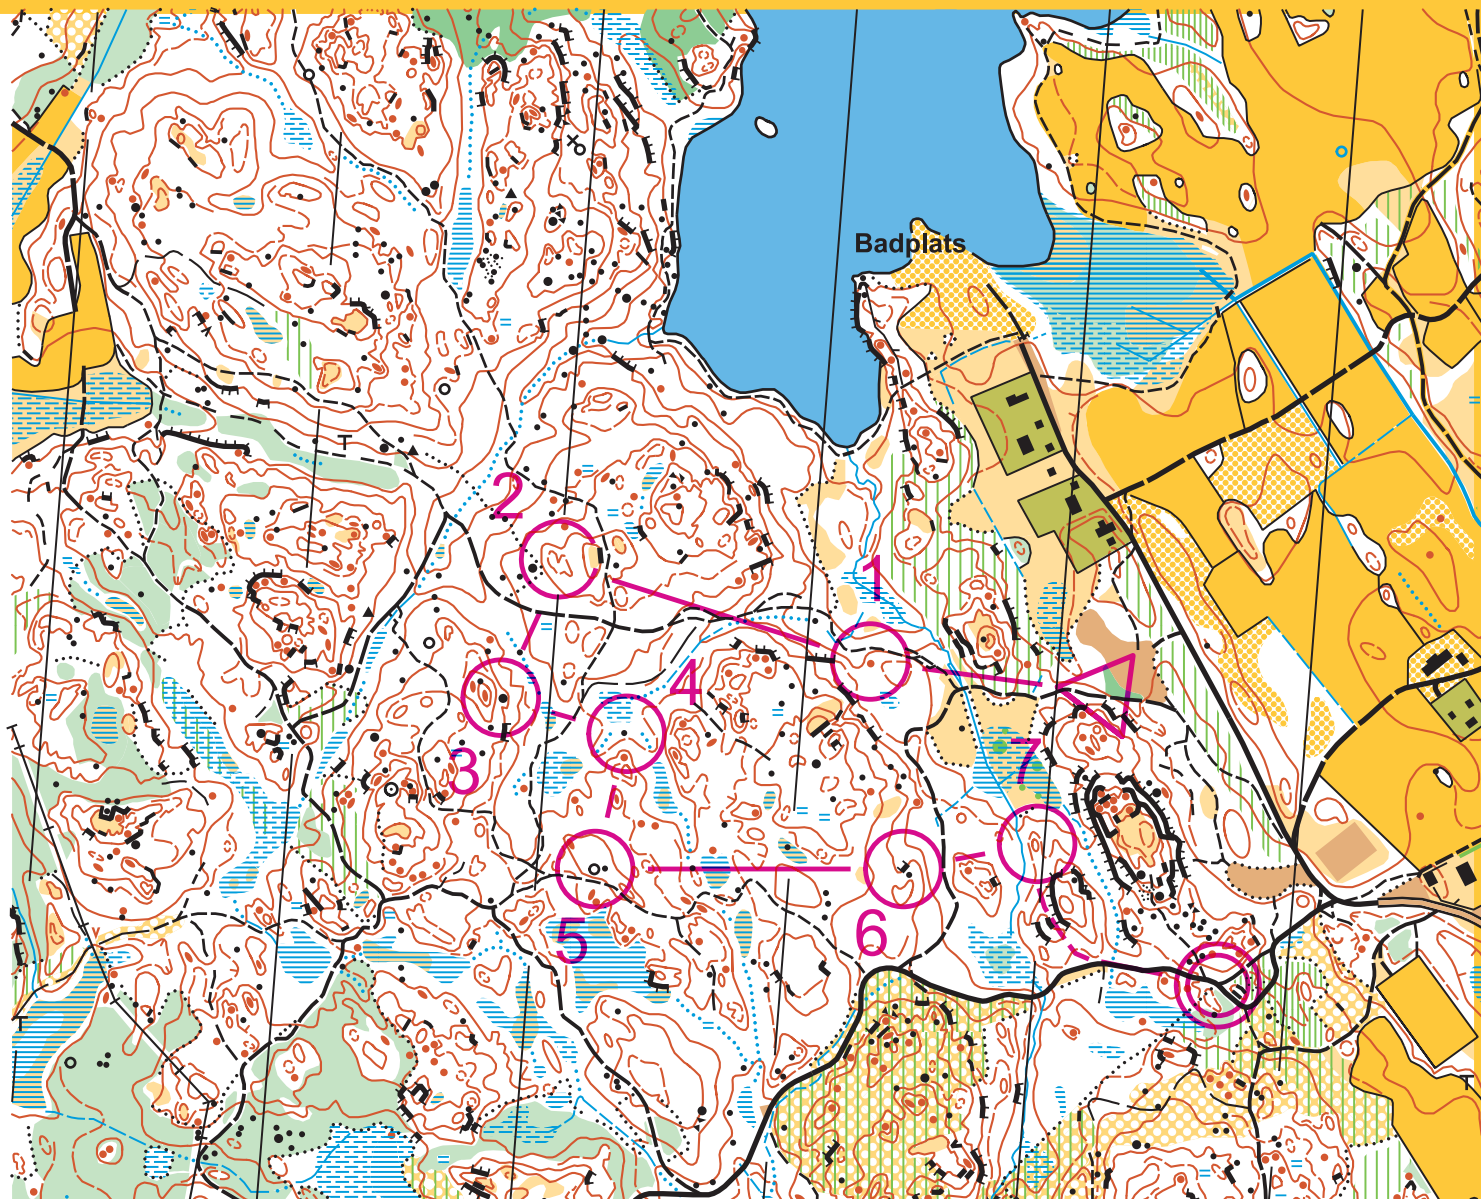

628 LOP-Nassen				
E	1,7 km			
▽				
1	34	●		○
2	40	∩		
3	39	▲		○
4	36	▲		
5	37	⊙		
6	32			
7	31	○		○
○		----- 130 m ----->		

LOP-Nassen 2019 04 24

Kartskala 1:7500 Ekv. 5m

Nödnr: 0702495337