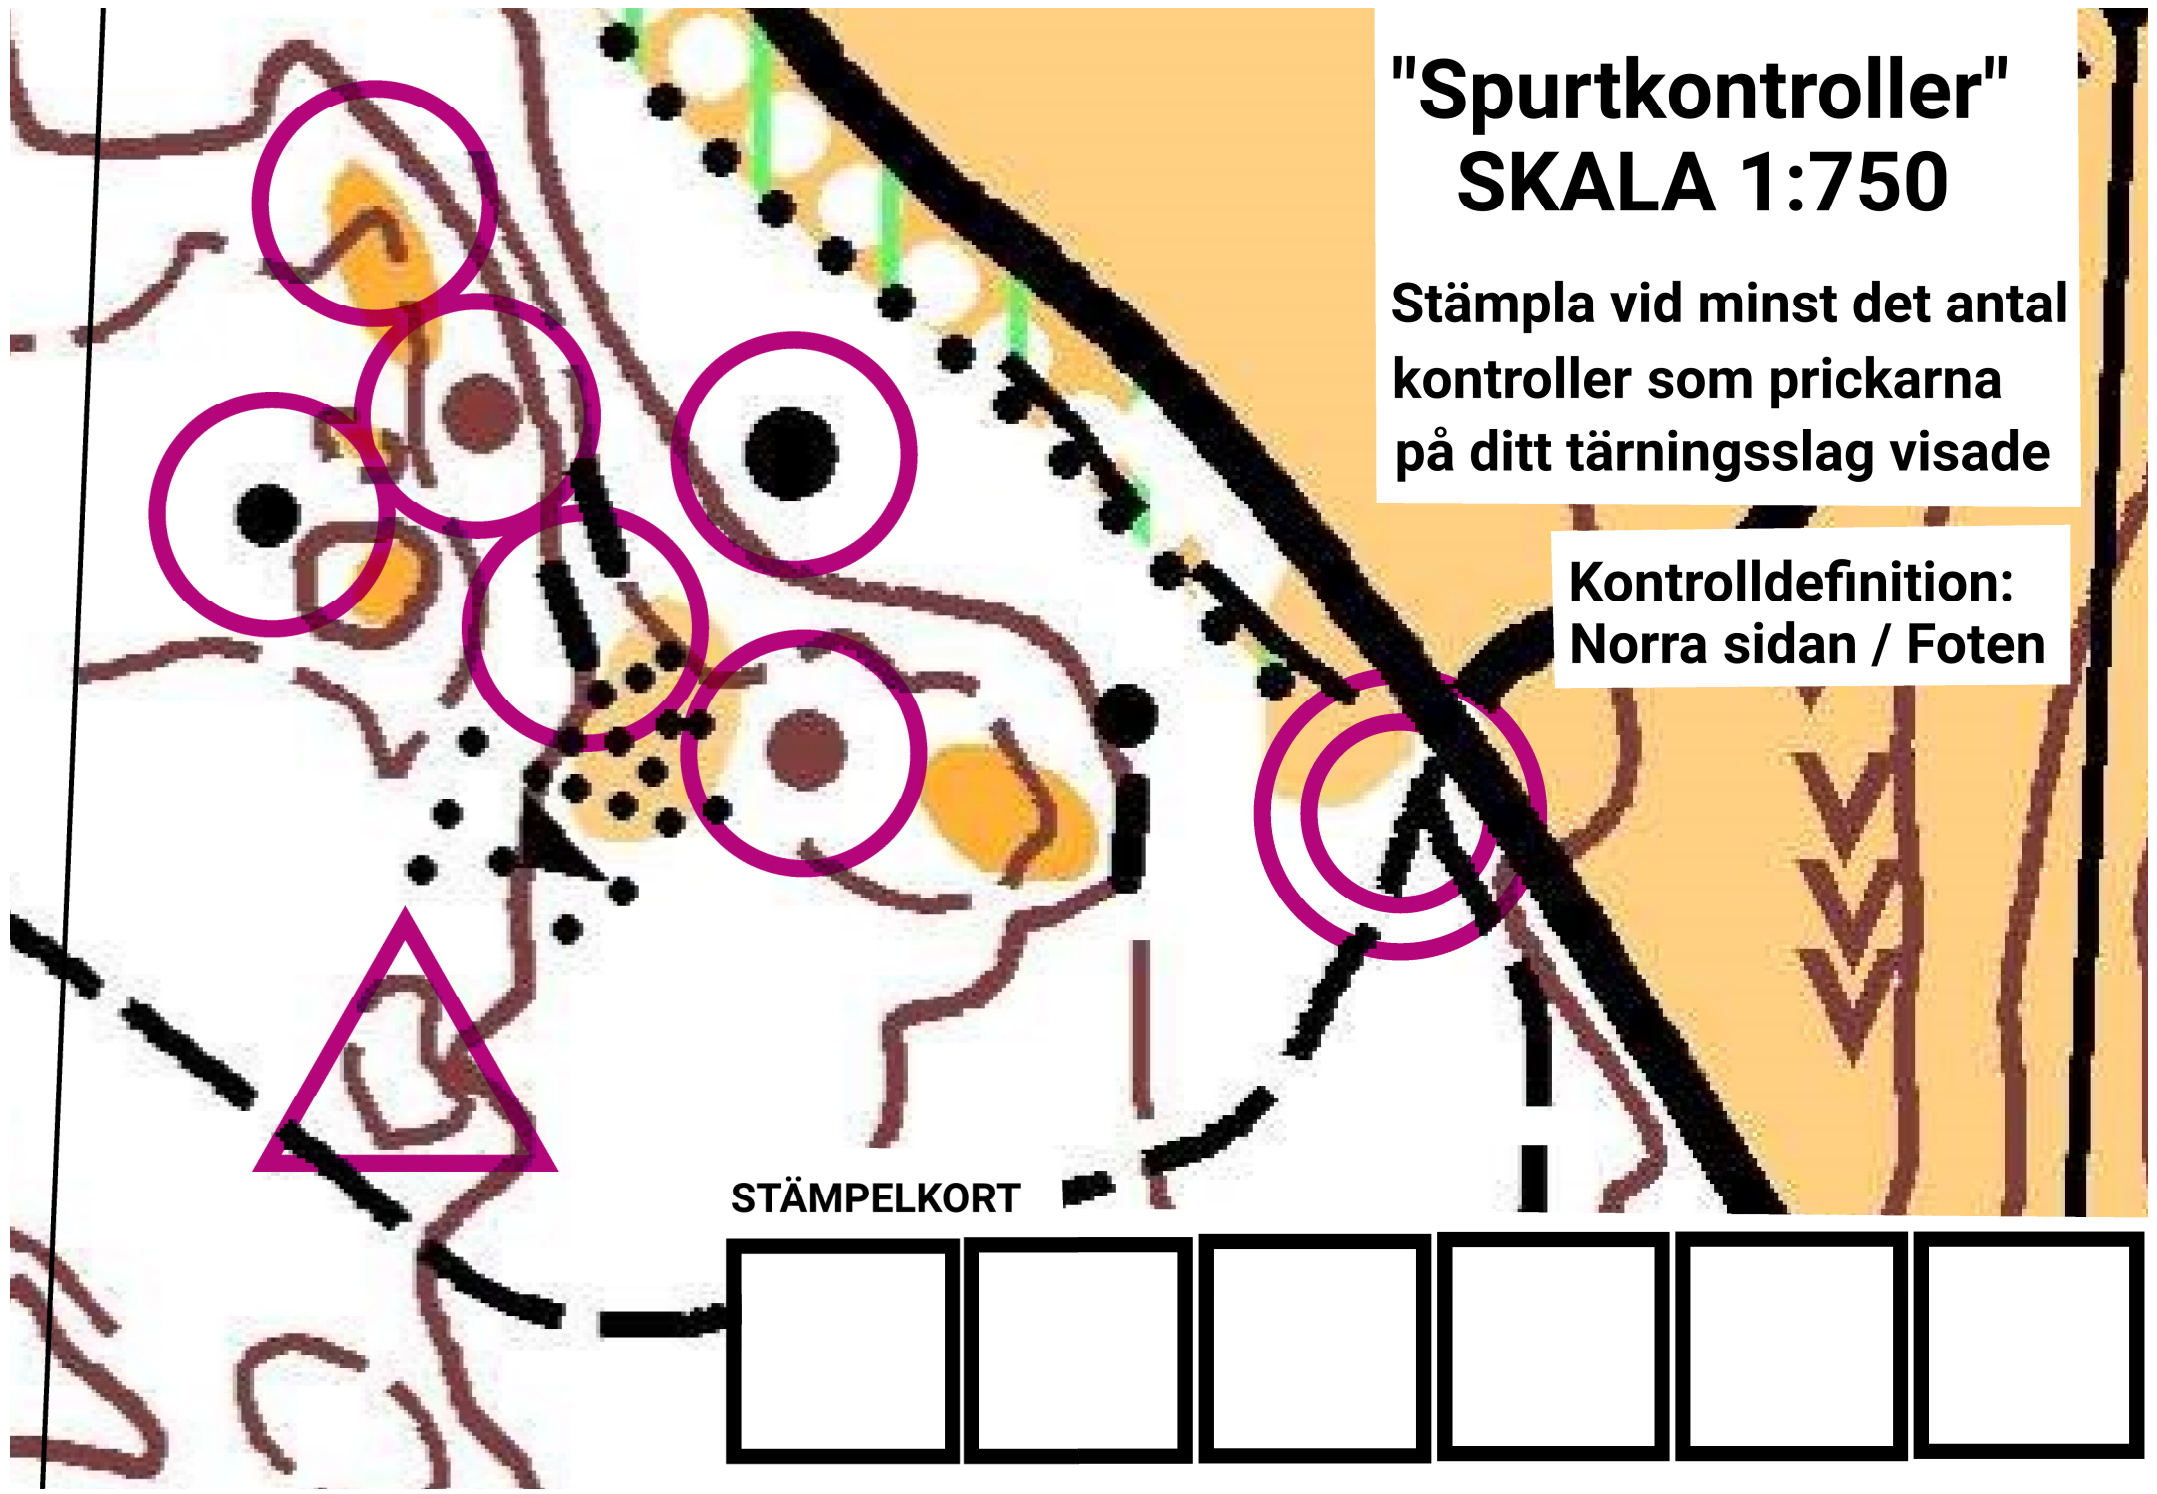

# "Spurtkontroller" SKALA 1:750

Stämpla vid minst det antal  
kontroller som prickarna  
på ditt tärningsslag visade

Kontrolldefinition:  
Norra sidan / Foten

STÄMPELKORT

--	--	--	--	--	--