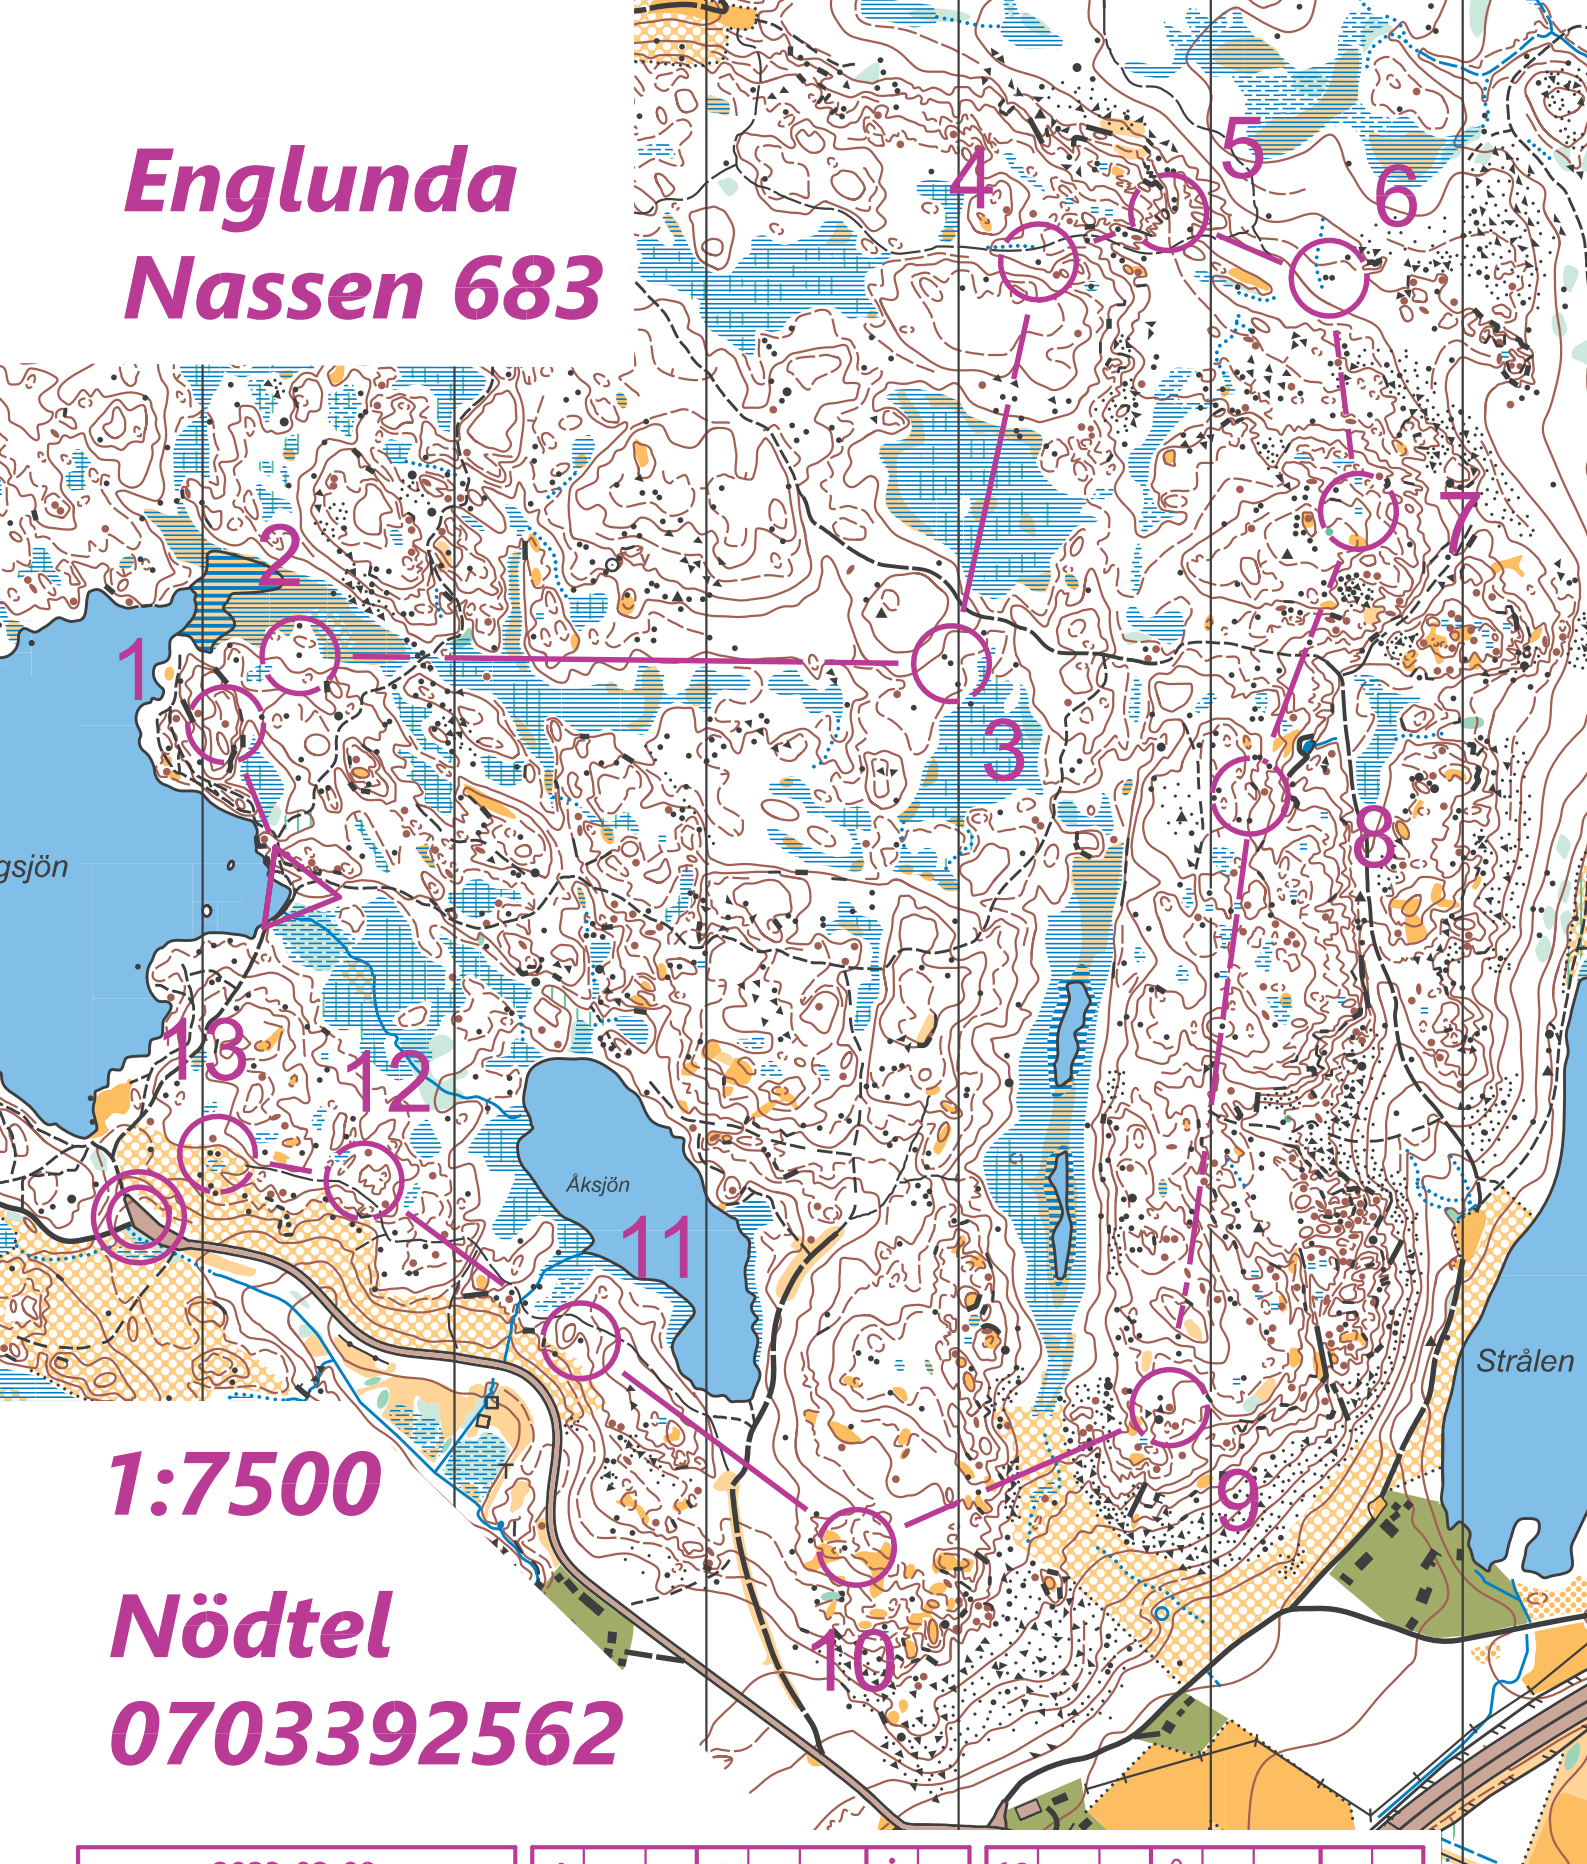

Englunda Nassen 683

1:7500

Nödte

0703392562

2023-02-08				
B 1		4,0 km		
▷		↘		
1	31	●		○
2	33	▲		○
3	38	↙	▲	○

4	39	▲		○
5	40	↗	▬	○
6	41	▲	▲	▬
7	42	▬		
8	43	○		○
9	44	●		○

10	46	∩		
11	51	↗	▲	○
12	52	←	∩	
13	53	→	▲	○
		100 m		