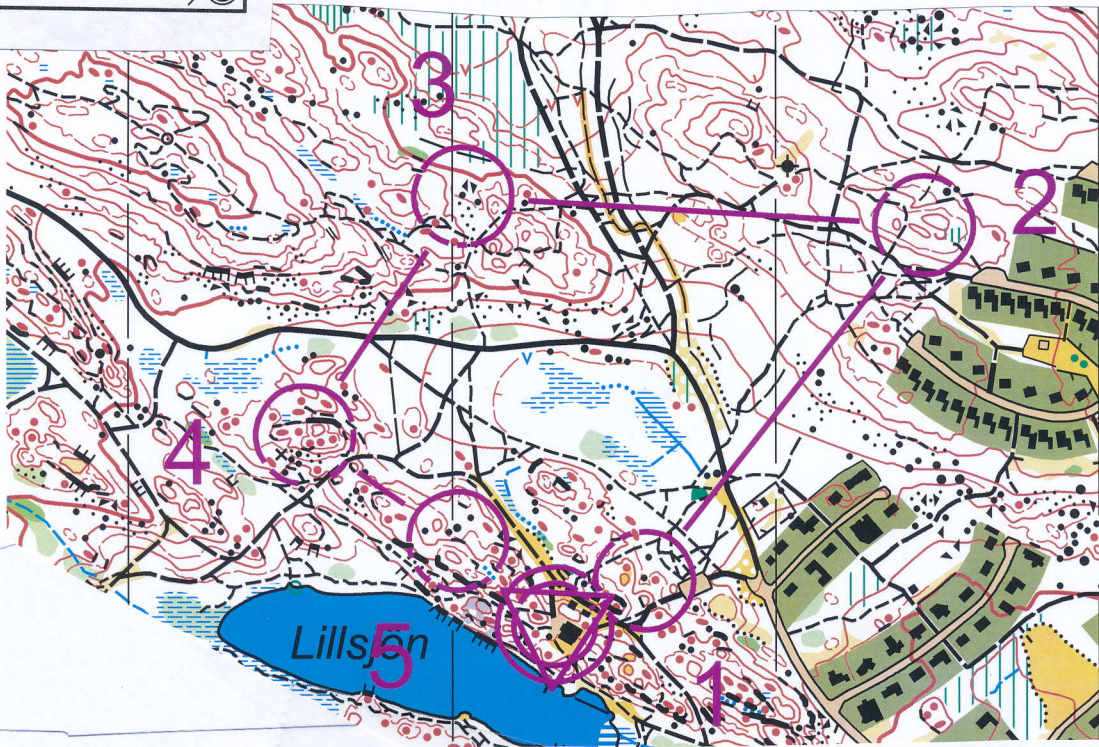

Maska-Nassen 740 20251203

A1		1,5 km			
1	41	↙	▲	1,3	♂
2	42		○ ○		—
3	38	←	▲	1,5	♀
4	44		∩		
5	45		▬▬		⊥

○X 120 m X○

Skala 1:7000

Nödnummer: 0730 533 009