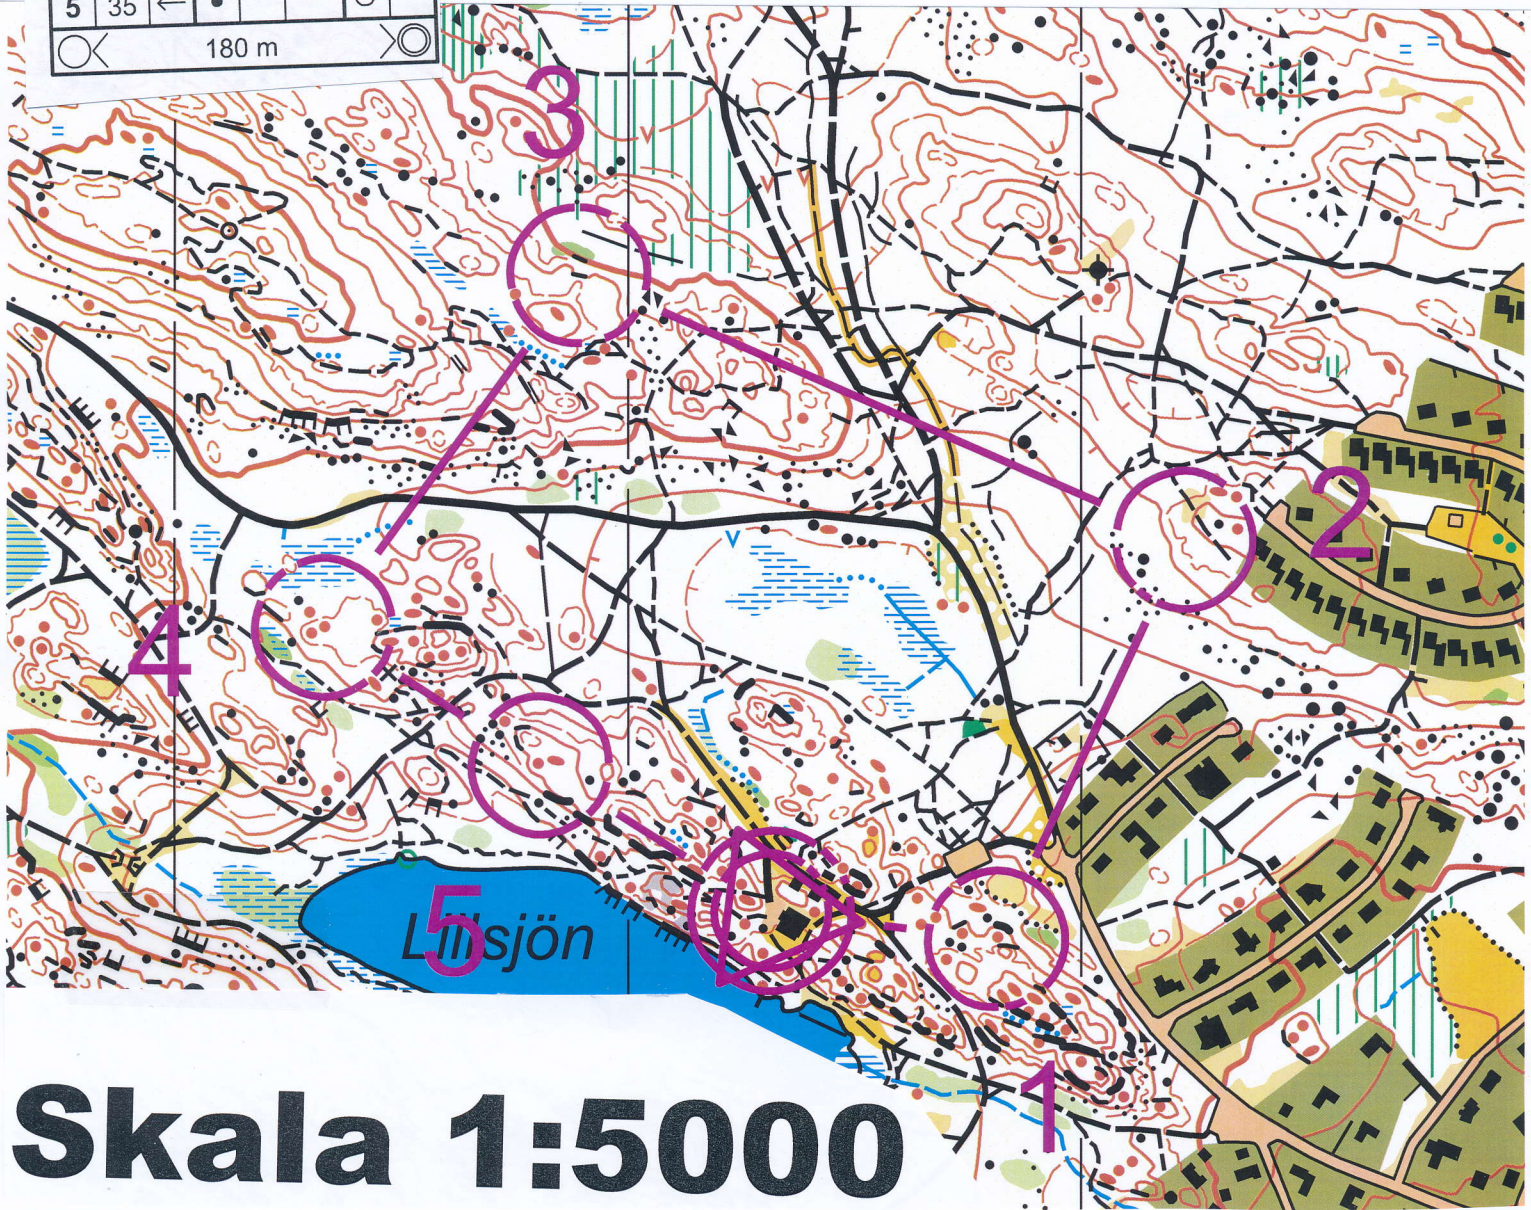

Maska-Nassen 740 20251203

A2		1,5 km		
1	36	→	•	○
2	37		∩	
3	33	↓	≡	⊥
4	34	→	•	○
5	35	←	•	○

180 m

Skala 1:5000

Nödnummer: 0730 533 009