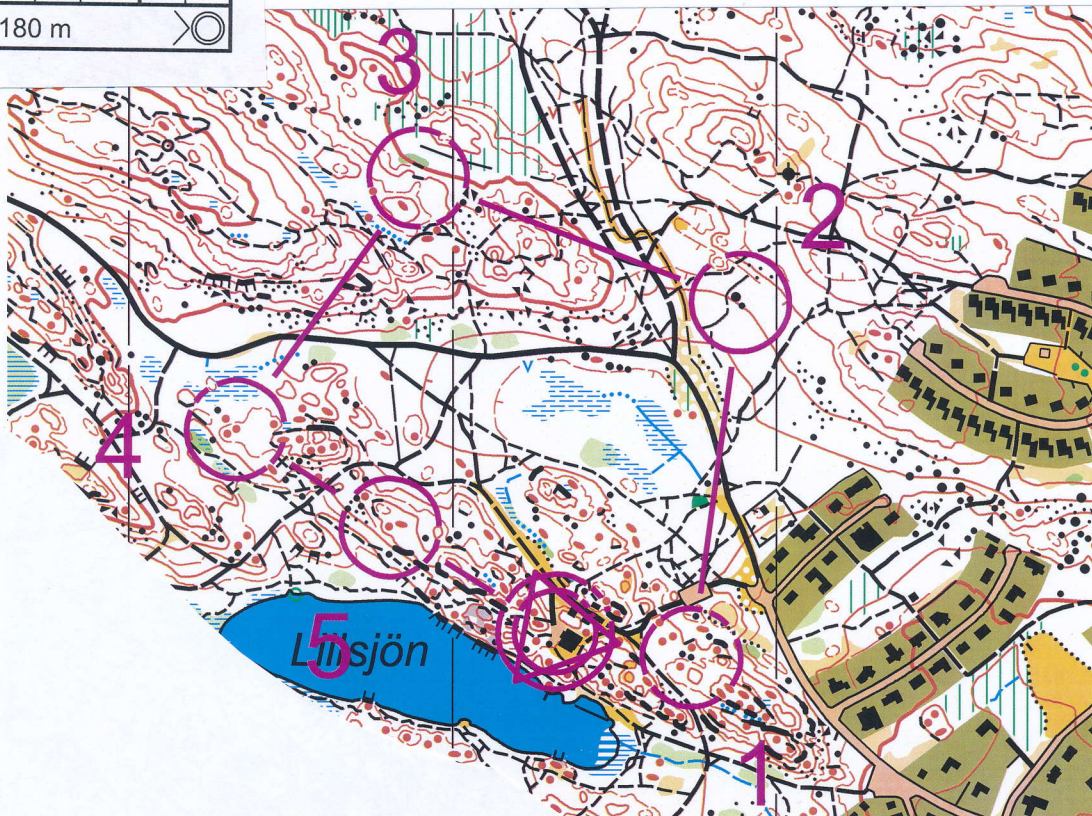

Maska-Nassen 740 20251203

B1		1,4 km			
▷					
1	31	↘	▲		Q
2	32		▲	▲	
3	33	↓	≡		L
4	34	→	•		Q
5	35	←	•		Q

180 m

# Skala 1:7000