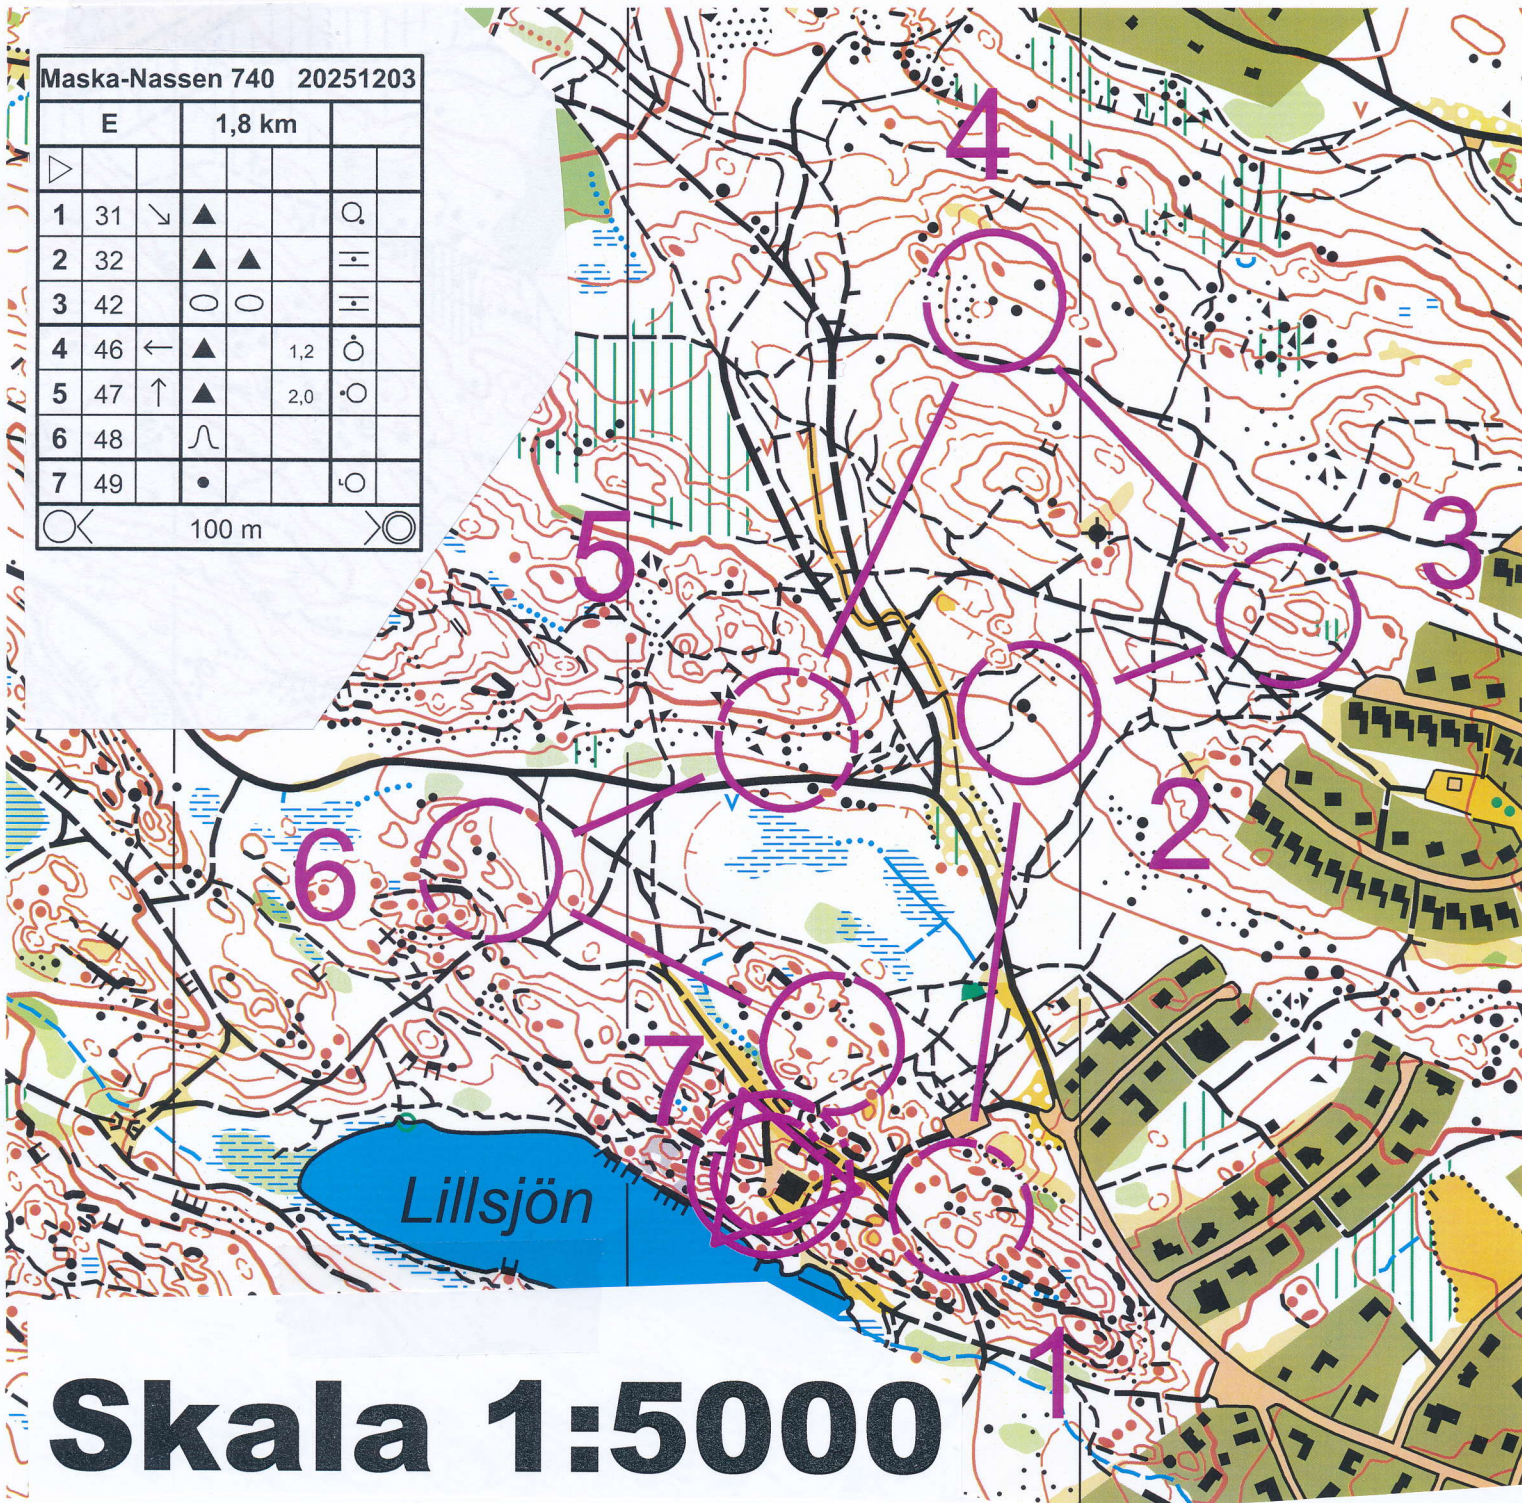

Maska-Nassen 740 20251203

E		1,8 km			
1	31	↘	▲		○
2	32		▲	▲	—
3	42		○	○	—
4	46	←	▲		1,2 ○
5	47	↑	▲		2,0 ○
6	48	∩			
7	49	•			○

○ 100 m ○

**Skala 1:5000**

**Nödnummer: 0730 533 009**