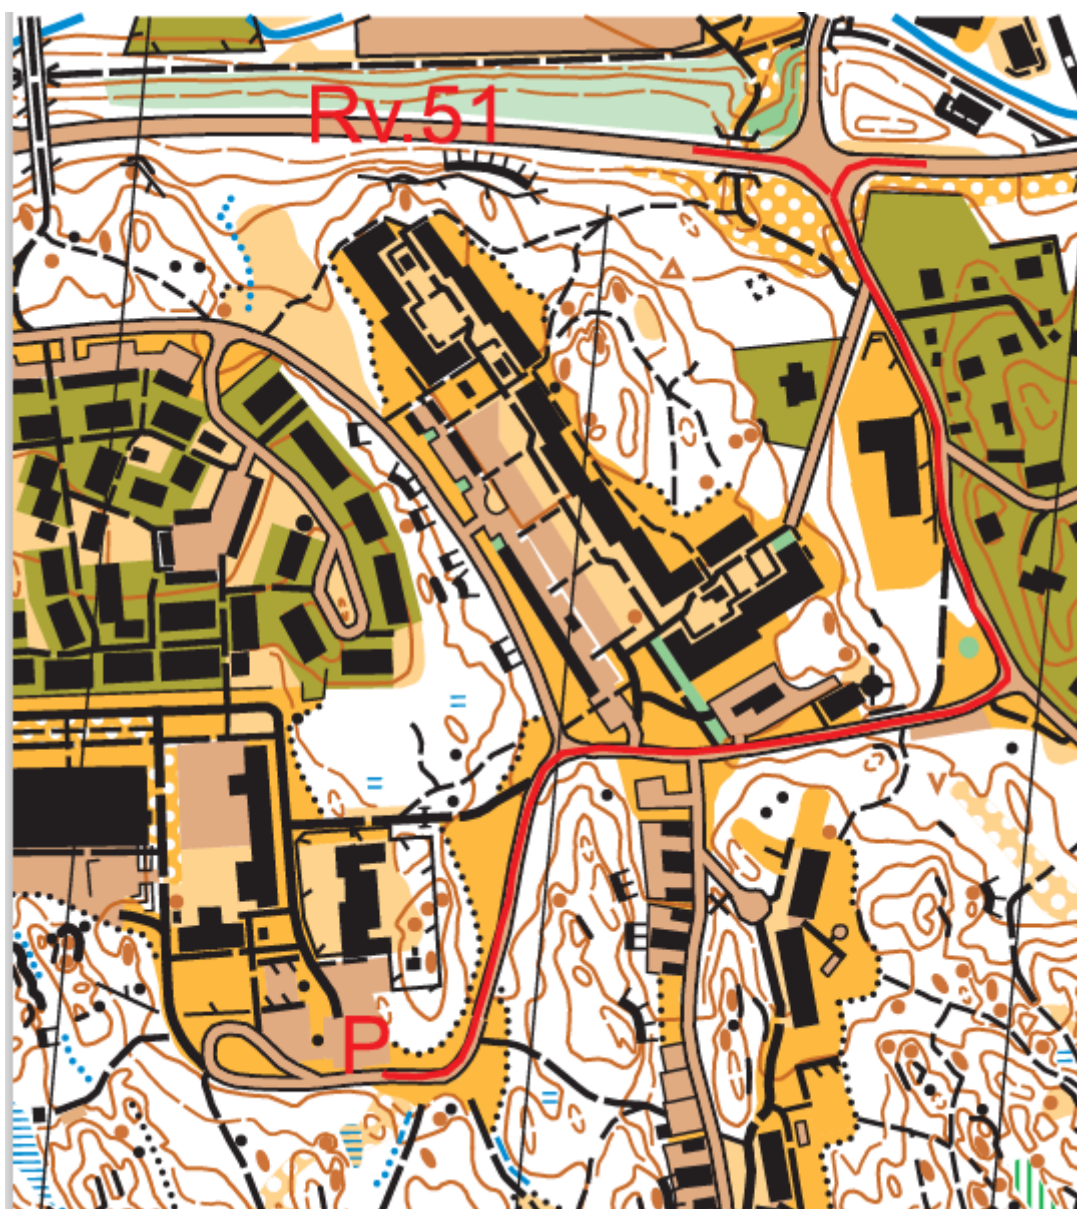

Inbjudan till

CLASSE-NASSEN nr: 741 den 2026-01-14

**Samling:** Nyhemsskolan Kl. 18,30

**Info:** Kl. 18,50 vid start

**Första start:** Kl. 19,00

**Till start:** Ca 250 m

Bana och banlängd: Raka banor A=2,7 B=3,7 E=2,0

STÄMPLINGSSYSTEM: Sportident

Kontrollpunkter : Små skärmar med reflex

Karta: Skala 1:7500

ÖVRIGT: Startavgift/Förtäring Swish 0708177067 eller kontant 75:-

Dusch/Bastu/Förtäring efter loppet i Torstorps motionscentral/FSOK:s klubbhus.

## Väg beskrivning till Classe Nasse 741

Önskar er en God Jul och Gott Nytt År