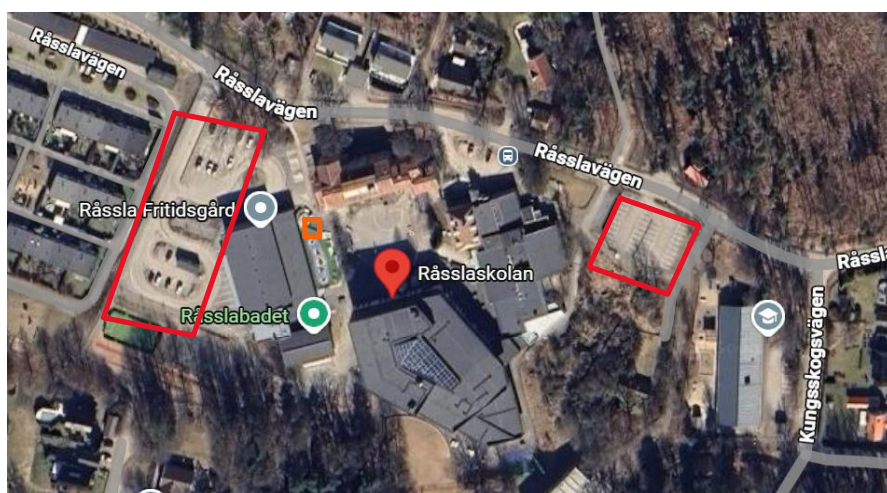

## Inbjudan till Tobbe-Nassen 25 februari

**Samling:** Från klockan 18.15, markerat orange på bild nedan.

Råsslaskolan/Råsslahallen i Krokek, address Råsslavägen 20, 61832 Kolmården.

Kom gärna ombytta.

**Parkering:** Sker på parkeringen vid skolan. Markerade rött bild nedan. Använd den till vänster först.