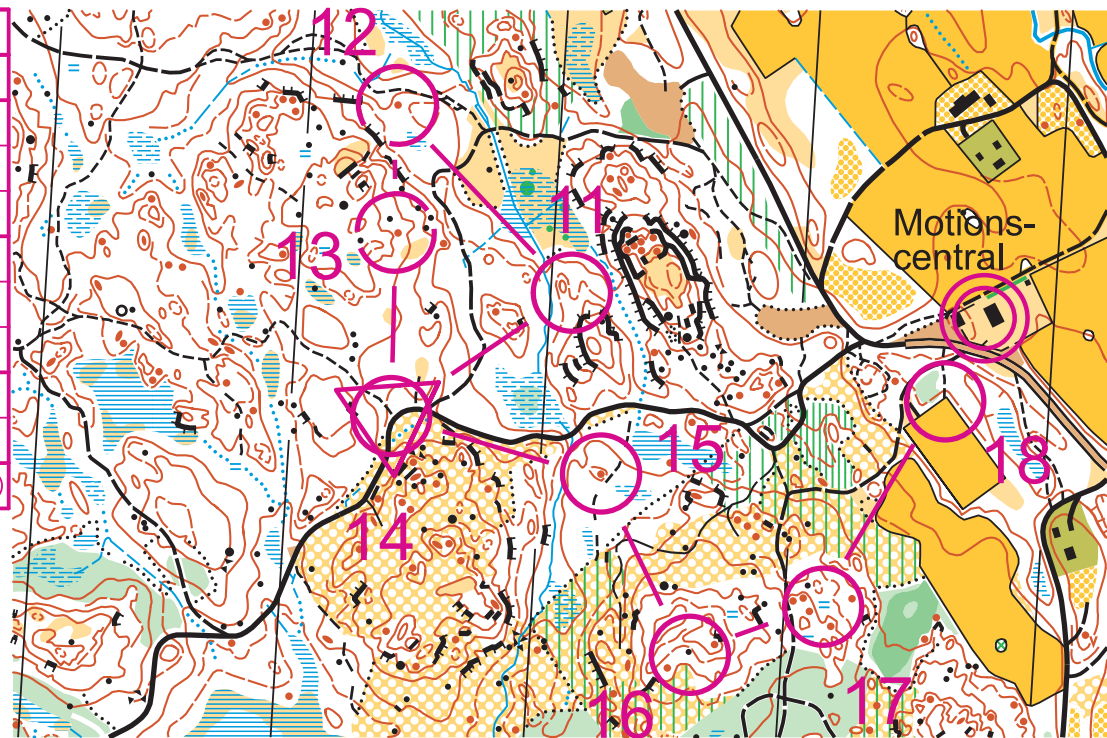

Bana BB Skala 1:7500 Ekv. 5m

BB 1		0,7 km			
▷		/	/	Y	
1	34	↘	≡		⊥
2	35		∩		
3	36	▲			○
4	50	/	/	Y	

BB 2		1,1 km			
▷		/	/	Y	
5	37	∩			
6	38	○			○
7	39	○			○
8	40	○			○
9	41	▲			○
10	50	/	/	Y	

BB 3		1,7 km				
▷		/	/	Y		
11	31	∩				
12	32	•			○	
13	33	•			○	
14	50	/	/	Y		
15	42	•			○	
16	43	▲			○	
17	44	≡			○	
18	45	◇			▲	
○		90 m				○