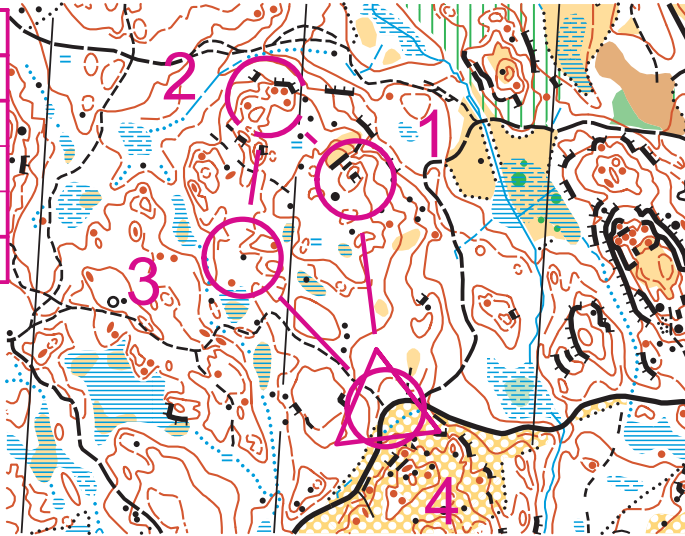

Bana BB Skala 1:7500 Ekv. 5m

BB 1		0,7 km			
▷		/	/	Y	
1	34	↘	≡		⊥
2	35		∩		
3	36	▲			○
4	50	/	/	Y	

BB 2		1,1 km			
▷		/	/	Y	
5	37	∩			
6	38	○			○
7	39	○			○
8	40	○			○
9	41	▲			○
10	50	/	/	Y	

BB 3		1,7 km				
▷		/	/	Y		
11	31	∩				
12	32	•			○	
13	33	•			○	
14	50	/	/	Y		
15	42	•			○	
16	43	▲			○	
17	44	≡			○	
18	45	◇			▲	
○		90 m				○