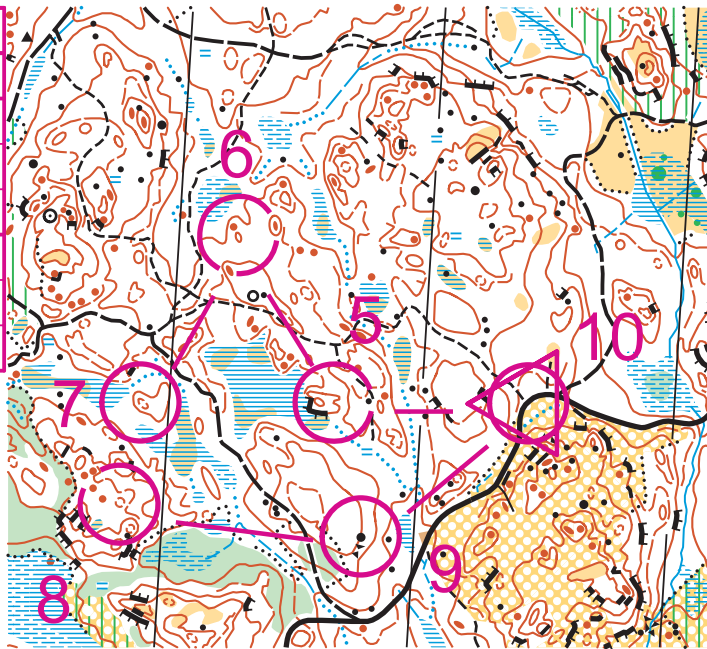

Bana BB Skala 1:7500 Ekv. 5m

BB 1		0,7 km			
▷		/	/	Y	
1	34	↘	≡		⊥
2	35		∩		
3	36	▲			○
4	50	/	/	Y	

BB 2		1,1 km			
▷		/	/	Y	
5	37	∩			
6	38	○			○
7	39	○			○
8	40	○			○
9	41	▲			○
10	50	/	/	Y	

BB 3		1,7 km				
▷		/	/	Y		
11	31	∩				
12	32	•			○	
13	33	•			○	
14	50	/	/	Y		
15	42	•			○	
16	43	▲			○	
17	44	≡			○	
18	45	◇			▲	
○		90 m				○